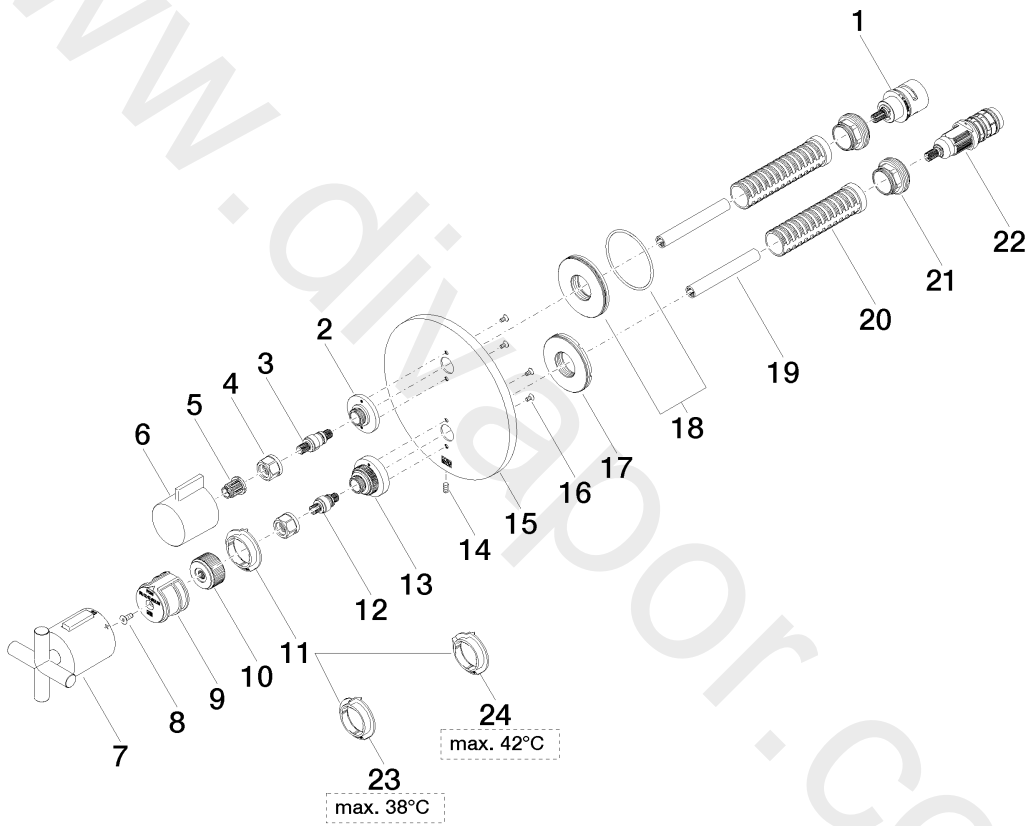

- TARA

Concealed thermostat with one function volume control

Article number: 36 425 892-10

- TARA

Concealed thermostat with one function volume control

Article number: 36 425 892-10

## Spare parts list

Position	Quantity used	Item Number	Spare part	Delivery time
1	1	90 90 03 166 00 90	top	2
2	1	09 12 12 053-10	base	40
3	1	04 29 06 111 00-00	spindle	60
4	2	09 23 30 023 90	nut	2
5	1	90 12 12 002 00 90	fixing cap	2
6	1	09 20 67 006-10	handle	40
7	1	90 17 33 022 00-10	handle	40
8	1	09 30 30 124 90	screw	2
9	1	09 12 12 052 90	base	2
10	1	09 12 12 054 90	base	2
11	1	09 28 10 187 90	regulator	2
12	1	04 29 06 024 00-00	spindle	60
13	1	09 12 12 051-10	base	40
14	1	09 31 11 134 90	pin	2
15	1	09 11 02 242-10	plate	60
16	4	09 30 30 157 90	screw	2
17	1	09 30 01 296 90	disc	2
18	1	90 30 01 190 00 90	disc	2
19	2	09 23 01 124 90	sleeve	2
20	2	09 18 40 077 90	sleeve	2
21	2	09 24 04 257 90	nut	2
22	1	90 15 02 013 00 90	cartridge	2
23	1	09 28 10 188 90	regulator	2
24	1	09 28 10 189 90	regulator	2