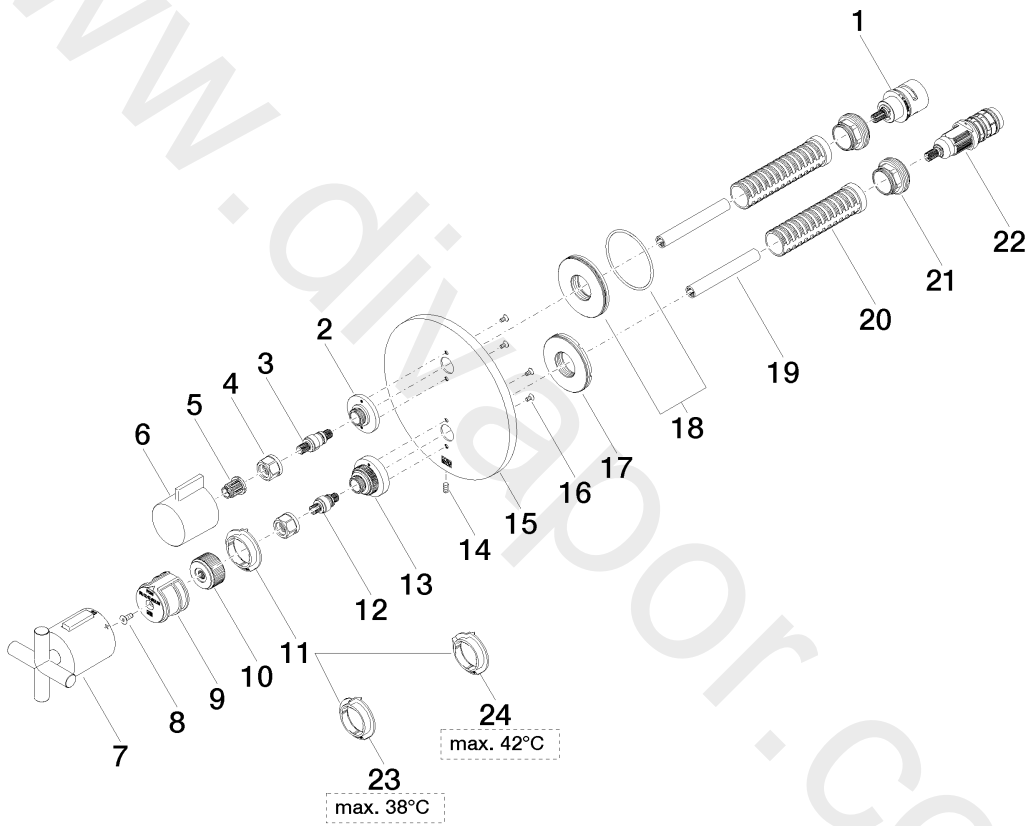

- TARA

Concealed thermostat with one function volume control

Article number: 36 425 892-06

- TARA

Concealed thermostat with one function volume control

Article number: 36 425 892-06

Spare parts list

Position	Quantity used	Item Number	Spare part	Delivery time
1	1	90 90 03 166 00 90	top	2
2	1	09 12 12 053-06	base	10
3	1	04 29 06 111 00-00	spindle	60
4	2	09 23 30 023 90	nut	2
5	1	90 12 12 002 00 90	fixing cap	2
6	1	09 20 67 006-06	handle	10
7	1	90 17 33 022 00-06	handle	10
8	1	09 30 30 124 90	screw	2
9	1	09 12 12 052 90	base	2
10	1	09 12 12 054 90	base	2
11	1	09 28 10 187 90	regulator	2
12	1	04 29 06 024 00-00	spindle	60
13	1	09 12 12 051-06	base	10
14	1	09 31 11 134 90	pin	2
15	1	09 11 02 242-06	plate	10
16	4	09 30 30 157 90	screw	2
17	1	09 30 01 296 90	disc	2
18	1	90 30 01 190 00 90	disc	2
19	2	09 23 01 124 90	sleeve	2
20	2	09 18 40 077 90	sleeve	2
21	2	09 24 04 257 90	nut	2
22	1	90 15 02 013 00 90	cartridge	2
23	1	09 28 10 188 90	regulator	2
24	1	09 28 10 189 90	regulator	2