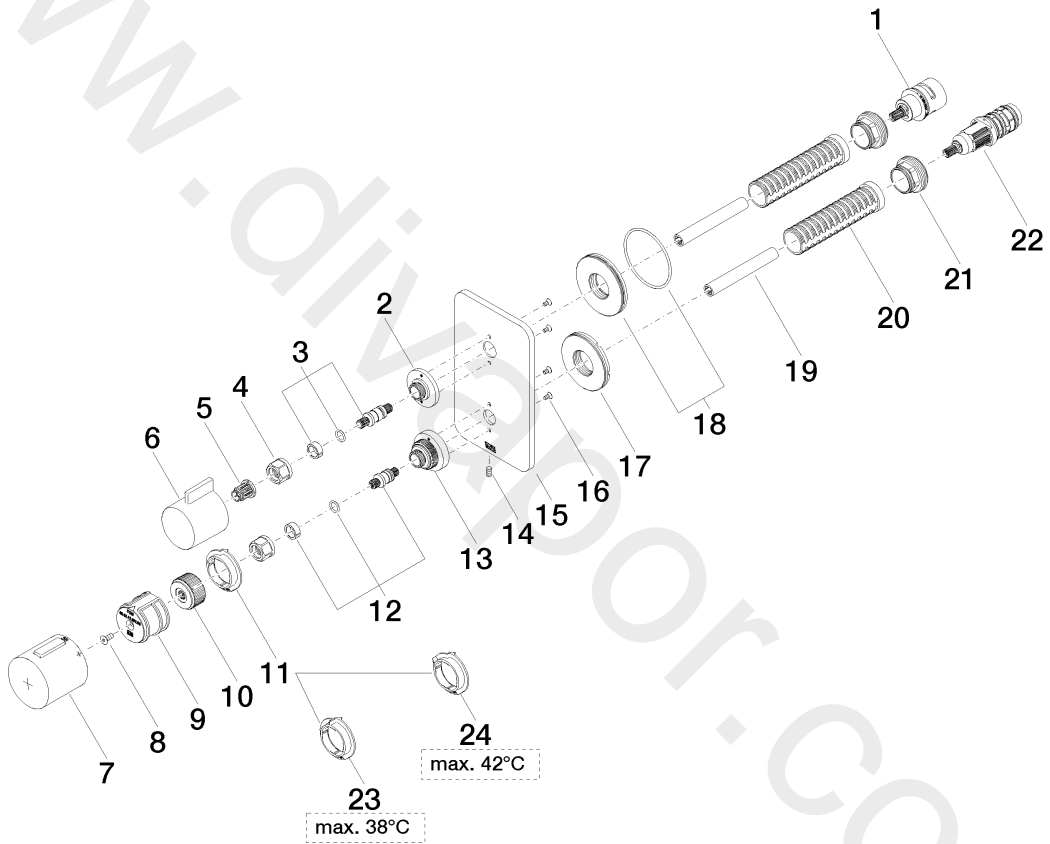

Shower - LISSÉ

Concealed thermostat with one function volume control

Article number: 36 425 845-33

Shower - LISSÉ

Concealed thermostat with one function volume control

Article number: 36 425 845-33

Spare parts list

Position	Quantity used	Item Number	Spare part	Delivery time
1	1	90 90 03 166 00 90	top	2
2	1	09 12 12 053-33	base	30
3	1	04 29 06 111 00-00	spindle	60
4	2	09 23 30 023 90	nut	2
5	1	90 12 12 002 00 90	fixing cap	2
6	1	09 20 67 006-33	handle	30
7	1	90 17 33 017 00-33	handle	30
8	1	09 30 30 124 90	screw	2
9	1	09 12 12 052 90	base	2
10	1	09 12 12 054 90	base	2
11	1	09 28 10 187 90	regulator	2
12	1	04 29 06 024 00-00	spindle	60
13	1	09 12 12 051-33	base	30
14	1	09 31 11 134 90	pin	2
15	1	09 11 02 302-33	plate	30
16	4	09 30 30 157 90	screw	2
17	1	09 30 01 296 90	disc	2
18	1	90 30 01 190 00 90	disc	2
19	2	09 23 01 124 90	sleeve	2
20	2	09 18 40 077 90	sleeve	2
21	2	09 24 04 257 90	nut	2
22	1	90 15 02 013 00 90	cartridge	2
23	1	09 28 10 188 90	regulator	2
24	1	09 28 10 189 90	regulator	2