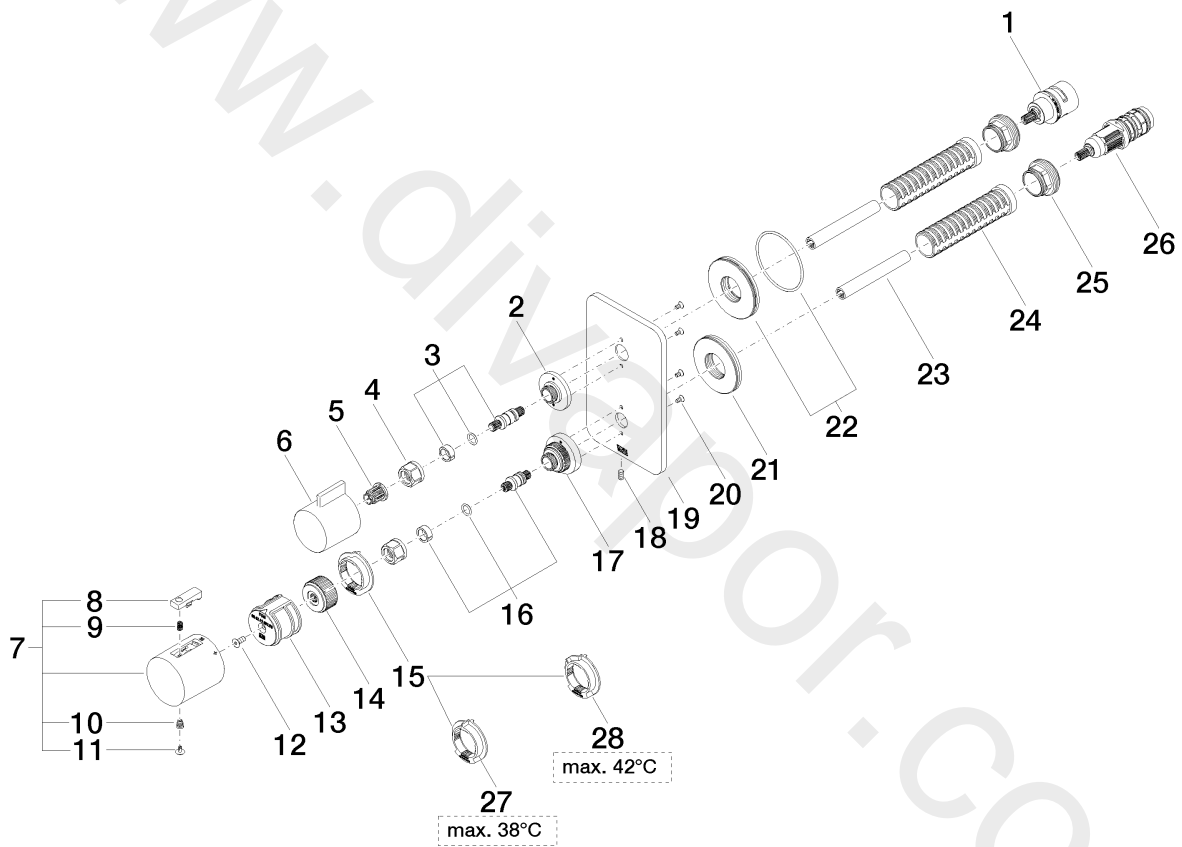

Shower - LISSÉ

Concealed thermostat with one function volume control

Article number: 36 425 845-06

Shower - LISSÉ

Concealed thermostat with one function volume control

Article number: 36 425 845-06

Spare parts list

Position	Quantity used	Item Number	Spare part	Delivery time
1	1	90 90 03 166 00 90	top	2
2	1	09 12 12 053-06	base	10
3	1	04 29 06 111 00-00	spindle	60
4	2	09 23 30 023 90	nut	2
5	1	90 12 12 002 00 90	fixing cap	2
6	1	09 20 67 006-06	handle	10
7	1	90 17 33 004 00-06	handle	10
8	1	90 21 33 010 00-13	handle	2
9	1	90 16 02 027 00 90	spring	2
10	1	09 30 30 136 90	screw	2
11	1	09 31 20 049-13	plug	30
12	1	09 30 30 124 90	screw	2
13	1	09 12 12 052 90	base	2
14	1	09 12 12 054 90	base	2
15	1	09 28 10 143 90	regulator	60
16	1	04 29 06 024 00-00	spindle	60
17	1	09 12 12 051-06	base	10
18	1	09 31 11 134 90	pin	2
19	1	09 11 02 302-06	plate	10
20	4	09 30 30 157 90	screw	2
21	1	09 30 01 188 90	disc	60
22	1	90 30 01 190 00 90	disc	2
23	2	09 23 01 124 90	sleeve	2
24	2	09 18 40 077 90	sleeve	2
25	2	09 24 04 257 90	nut	2
26	1	90 15 02 012 00 90	cartridge	60
27	1	09 28 10 150 90	regulator	60
28	1	09 28 10 151 90	regulator	60