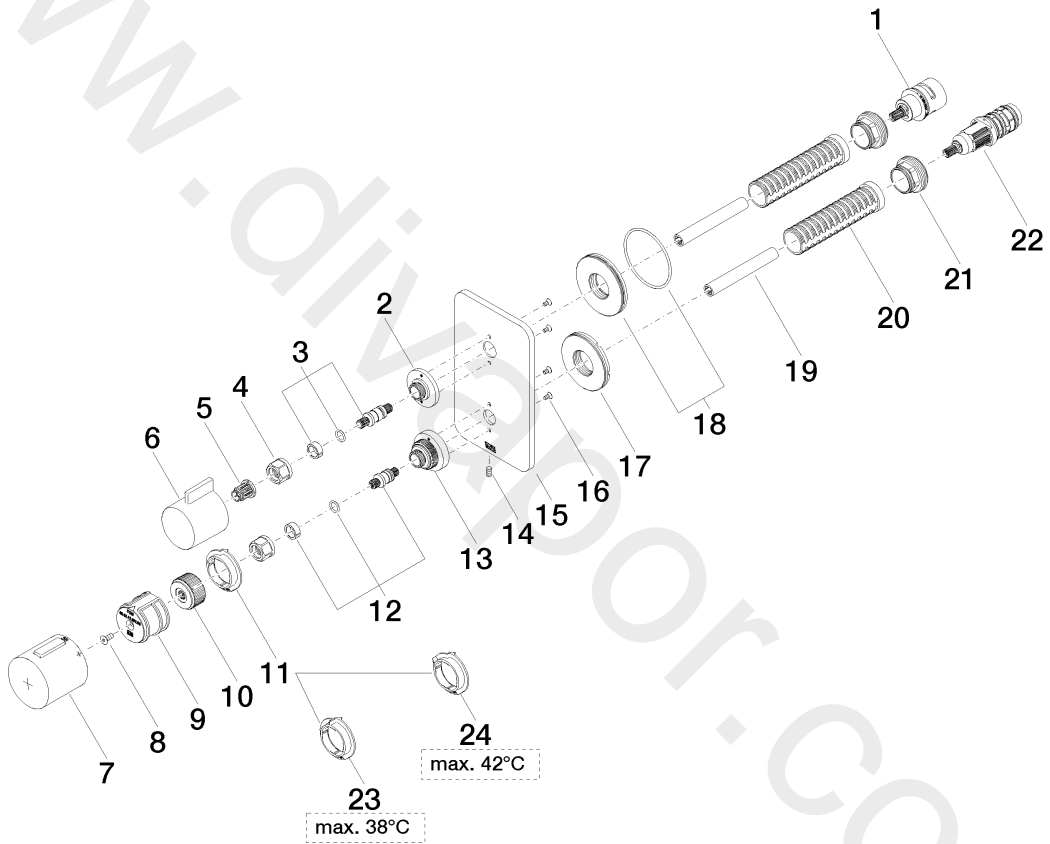

Shower - LISSÉ

Concealed thermostat with one function volume control

Article number: 36 425 845-06

Shower - LISSÉ

Concealed thermostat with one function volume control

Article number: 36 425 845-06

Spare parts list

Position	Quantity used	Item Number	Spare part	Delivery time
1	1	90 90 03 166 00 90	top	2
2	1	09 12 12 053-06	base	10
3	1	04 29 06 111 00-00	spindle	60
4	2	09 23 30 023 90	nut	2
5	1	90 12 12 002 00 90	fixing cap	2
6	1	09 20 67 006-06	handle	10
7	1	90 17 33 017 00-06	handle	10
8	1	09 30 30 124 90	screw	2
9	1	09 12 12 052 90	base	2
10	1	09 12 12 054 90	base	2
11	1	09 28 10 187 90	regulator	2
12	1	04 29 06 024 00-00	spindle	60
13	1	09 12 12 051-06	base	10
14	1	09 31 11 134 90	pin	2
15	1	09 11 02 302-06	plate	10
16	4	09 30 30 157 90	screw	2
17	1	09 30 01 296 90	disc	2
18	1	90 30 01 190 00 90	disc	2
19	2	09 23 01 124 90	sleeve	2
20	2	09 18 40 077 90	sleeve	2
21	2	09 24 04 257 90	nut	2
22	1	90 15 02 013 00 90	cartridge	2
23	1	09 28 10 188 90	regulator	2
24	1	09 28 10 189 90	regulator	2