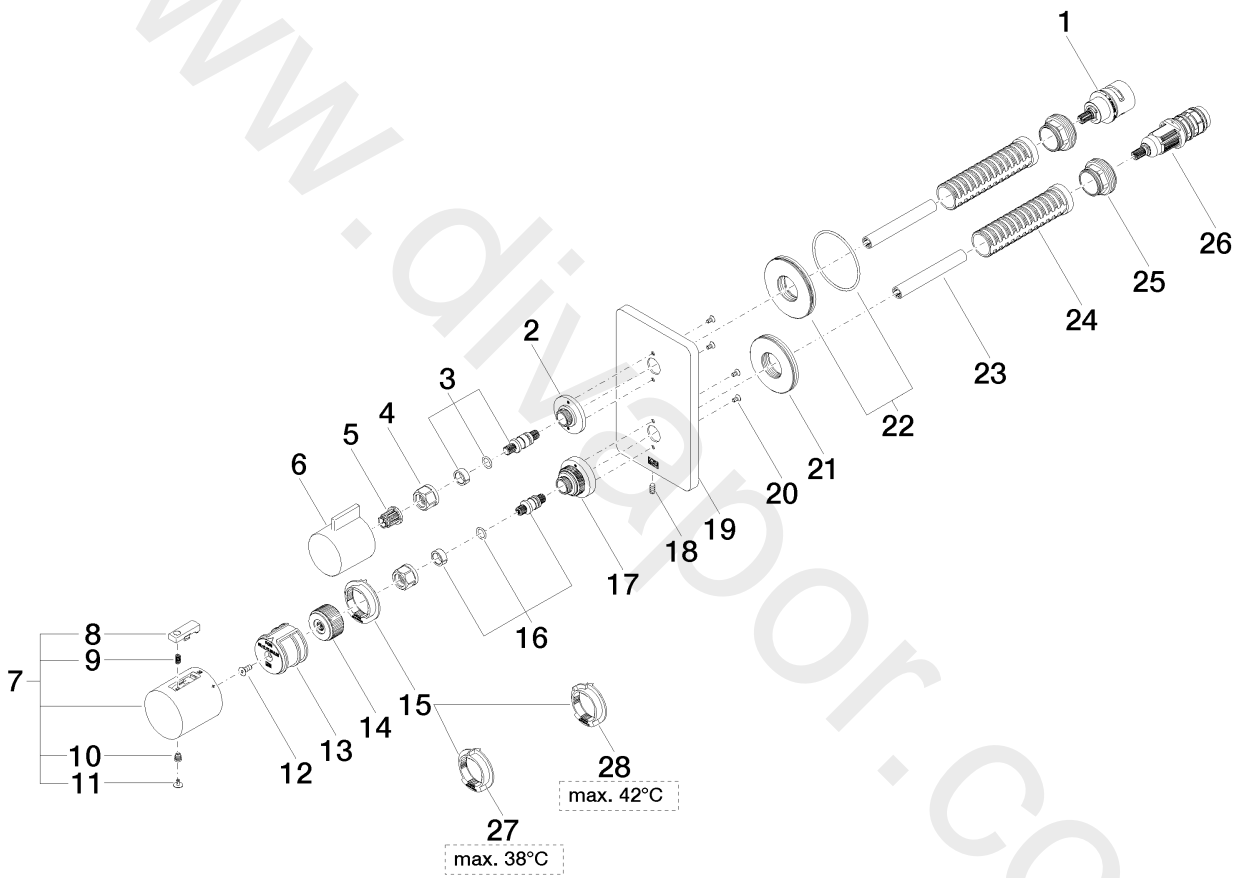

Shower - LULU

Concealed thermostat with one function volume control

Article number: 36 425 710-06

Shower - LULU

Concealed thermostat with one function volume control

Article number: 36 425 710-06

Spare parts list

Position	Quantity used	Item Number	Spare part	Delivery time
1	1	90 90 03 166 00 90	top	2
2	1	09 12 12 053-06	base	10
3	1	04 29 06 111 00-00	spindle	60
4	2	09 23 30 023 90	nut	2
5	1	90 12 12 002 00 90	fixing cap	2
6	1	09 20 67 006-06	handle	10
7	1	90 17 33 004 00-06	handle	10
8	1	90 21 33 010 00-13	handle	2
9	1	90 16 02 027 00 90	spring	2
10	1	09 30 30 136 90	screw	2
11	1	09 31 20 049-13	plug	30
12	1	09 30 30 124 90	screw	2
13	1	09 12 12 052 90	base	2
14	1	09 12 12 054 90	base	2
15	1	09 28 10 143 90	regulator	60
16	1	04 29 06 024 00-00	spindle	60
17	1	09 12 12 051-06	base	10
18	1	09 31 11 134 90	pin	2
19	1	09 11 02 246-06	plate	10
20	4	09 30 30 157 90	screw	2
21	1	09 30 01 188 90	disc	60
22	1	90 30 01 190 00 90	disc	2
23	2	09 23 01 124 90	sleeve	2
24	2	09 18 40 077 90	sleeve	2
25	2	09 24 04 257 90	nut	2
26	1	90 15 02 012 00 90	cartridge	60
27	1	09 28 10 150 90	regulator	60
28	1	09 28 10 151 90	regulator	60