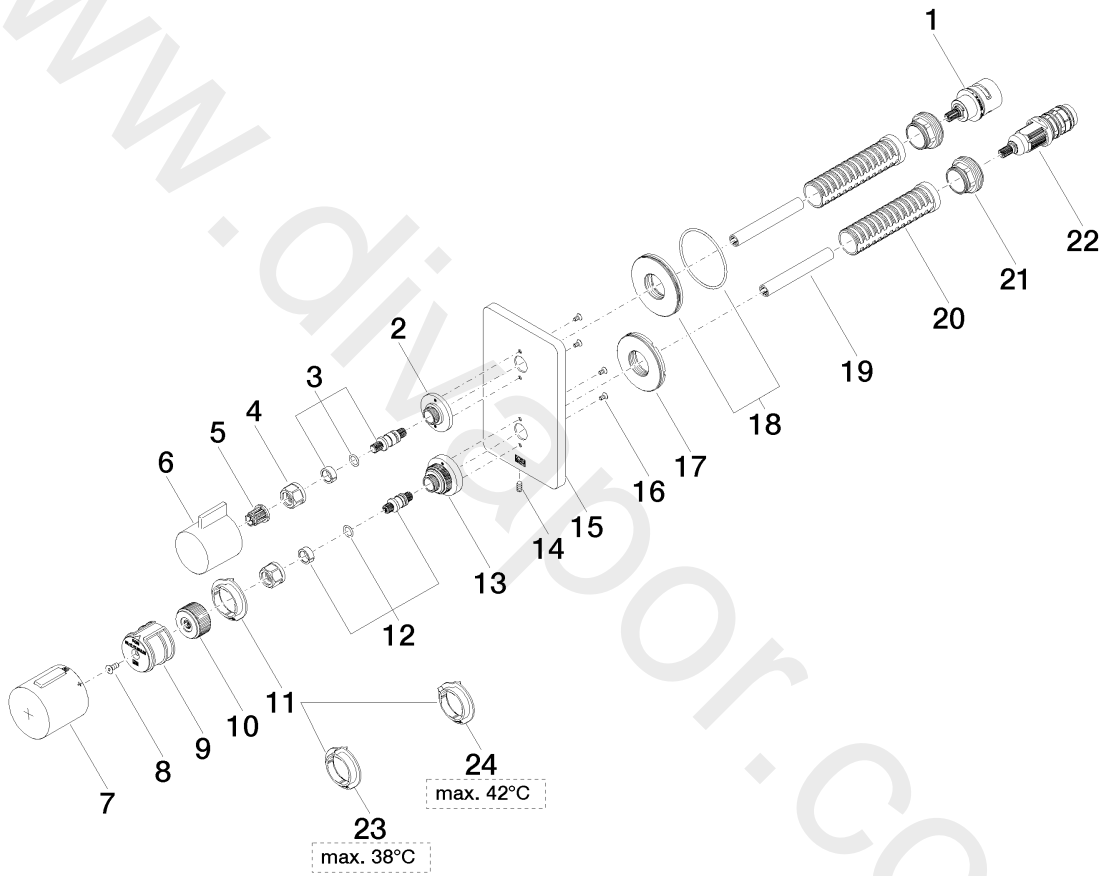

Shower - LULU

Concealed thermostat with one function volume control

Article number: 36 425 710-06

Shower - LULU

Concealed thermostat with one function volume control

Article number: 36 425 710-06

Spare parts list

Position	Quantity used	Item Number	Spare part	Delivery time
1	1	90 90 03 166 00 90	top	2
2	1	09 12 12 053-06	base	10
3	1	04 29 06 111 00-00	spindle	60
4	2	09 23 30 023 90	nut	2
5	1	90 12 12 002 00 90	fixing cap	2
6	1	09 20 67 006-06	handle	10
7	1	90 17 33 017 00-06	handle	10
8	1	09 30 30 124 90	screw	2
9	1	09 12 12 052 90	base	2
10	1	09 12 12 054 90	base	2
11	1	09 28 10 187 90	regulator	2
12	1	04 29 06 024 00-00	spindle	60
13	1	09 12 12 051-06	base	10
14	1	09 31 11 134 90	pin	2
15	1	09 11 02 246-06	plate	10
16	4	09 30 30 157 90	screw	2
17	1	09 30 01 296 90	disc	2
18	1	90 30 01 190 00 90	disc	2
19	2	09 23 01 124 90	sleeve	2
20	2	09 18 40 077 90	sleeve	2
21	2	09 24 04 257 90	nut	2
22	1	90 15 02 013 00 90	cartridge	2
23	1	09 28 10 188 90	regulator	2
24	1	09 28 10 189 90	regulator	2