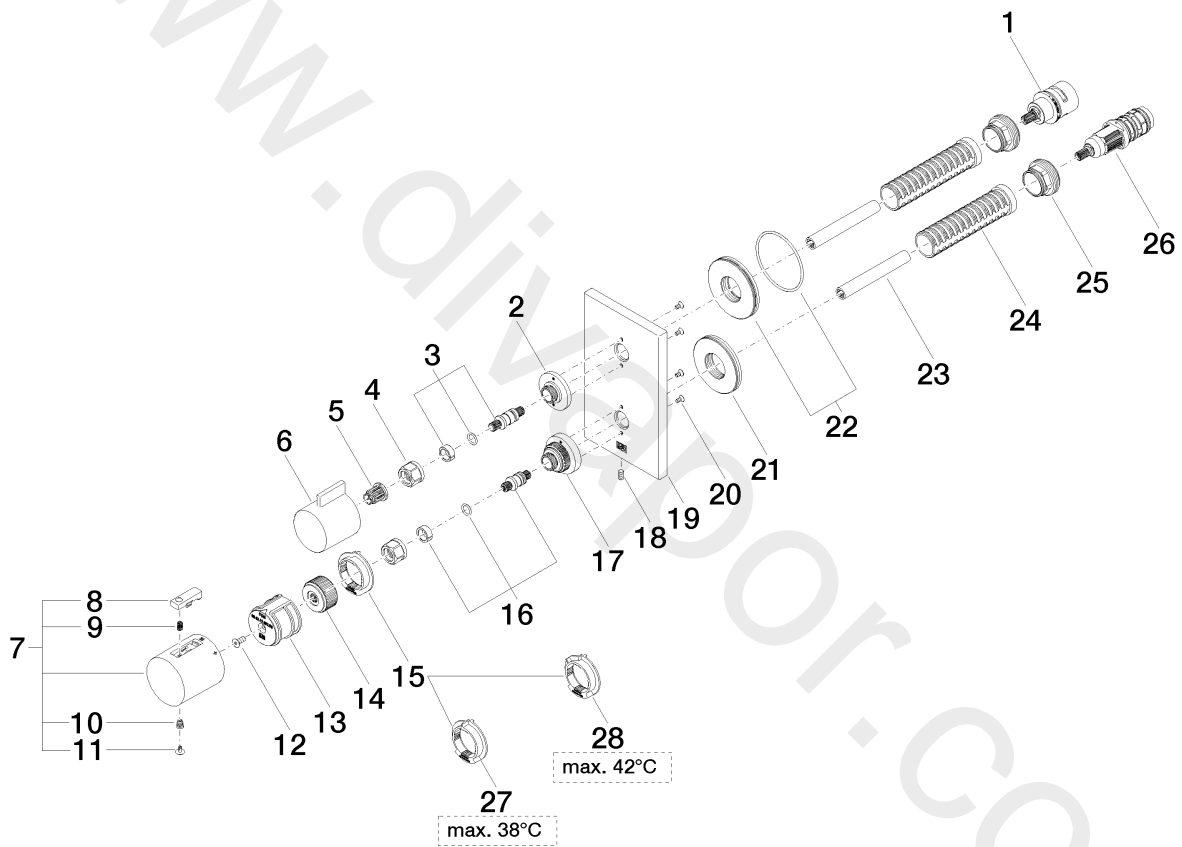

Shower - IMO

Concealed thermostat with one function volume control

Article number: 36 425 670-99

Shower - IMO

Concealed thermostat with one function volume control

Article number: 36 425 670-99

Spare parts list

Position	Quantity used	Item Number	Spare part	Delivery time
1	1	90 90 03 166 00 90	top	2
2	1	09 12 12 053-99	base	30
3	1	04 29 06 111 00-00	spindle	60
4	2	09 23 30 023 90	nut	2
5	1	90 12 12 002 00 90	fixing cap	2
6	1	09 20 67 006-99	handle	30
7	1	90 17 33 004 00-99	handle	30
8	1	90 21 33 010 00-13	handle	2
9	1	90 16 02 027 00 90	spring	2
10	1	09 30 30 136 90	screw	2
11	1	09 31 20 049-13	plug	30
12	1	09 30 30 124 90	screw	2
13	1	09 12 12 052 90	base	2
14	1	09 12 12 054 90	base	2
15	1	09 28 10 143 90	regulator	60
16	1	04 29 06 024 00-00	spindle	60
17	1	09 12 12 051-99	base	30
18	1	09 31 11 134 90	pin	2
19	1	09 11 02 222-99	plate	60
20	1	09 30 30 157 90	screw	2
21	1	09 30 01 188 90	disc	60
22	1	90 30 01 190 00 90	disc	2
23	2	09 23 01 124 90	sleeve	2
24	2	09 18 40 077 90	sleeve	2
25	2	09 24 04 257 90	nut	2
26	1	90 15 02 012 00 90	cartridge	60
27	1	09 28 10 150 90	regulator	60
28	1	09 28 10 151 90	regulator	60