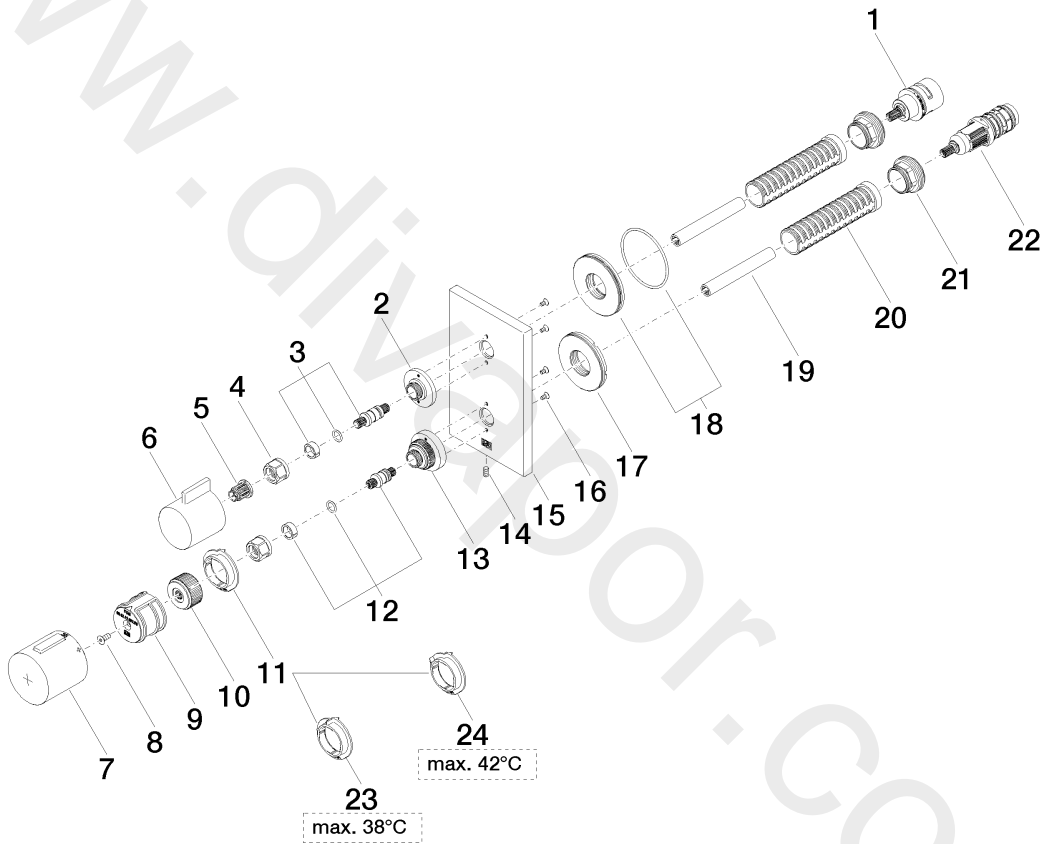

Shower - IMO

Concealed thermostat with one function volume control

Article number: 36 425 670-99

Shower - IMO

Concealed thermostat with one function volume control

Article number: 36 425 670-99

Spare parts list

Position	Quantity used	Item Number	Spare part	Delivery time
1	1	90 90 03 166 00 90	top	2
2	1	09 12 12 053-99	base	30
3	1	04 29 06 111 00-00	spindle	60
4	2	09 23 30 023 90	nut	2
5	1	90 12 12 002 00 90	fixing cap	2
6	1	09 20 67 006-99	handle	30
7	1	90 17 33 017 00-99	handle	30
8	1	09 30 30 124 90	screw	2
9	1	09 12 12 052 90	base	2
10	1	09 12 12 054 90	base	2
11	1	09 28 10 187 90	regulator	2
12	1	04 29 06 024 00-00	spindle	60
13	1	09 12 12 051-99	base	30
14	1	09 31 11 134 90	pin	2
15	1	09 11 02 234-99	plate	30
16	4	09 30 30 157 90	screw	2
17	1	09 30 01 296 90	disc	2
18	1	90 30 01 190 00 90	disc	2
19	2	09 23 01 124 90	sleeve	2
20	2	09 18 40 077 90	sleeve	2
21	2	09 24 04 257 90	nut	2
22	1	90 15 02 013 00 90	cartridge	2
23	1	09 28 10 188 90	regulator	2
24	1	09 28 10 189 90	regulator	2