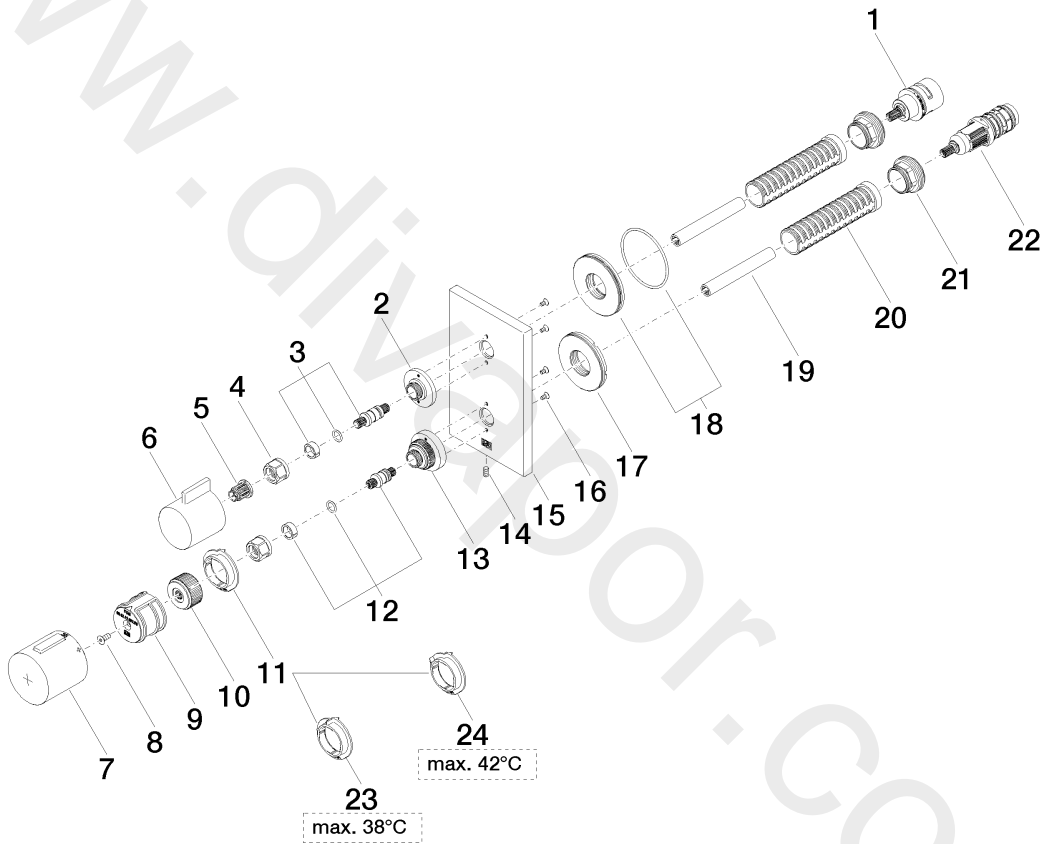

Shower - IMO

Concealed thermostat with one function volume control

Article number: 36 425 670-33

## Shower - IMO

Concealed thermostat with one function volume control

Article number: 36 425 670-33

### Spare parts list

Position	Quantity used	Item Number	Spare part	Delivery time
1	1	90 90 03 166 00 90	top	2
2	1	09 12 12 053-33	base	30
3	1	04 29 06 111 00-00	spindle	60
4	2	09 23 30 023 90	nut	2
5	1	90 12 12 002 00 90	fixing cap	2
6	1	09 20 67 006-33	handle	30
7	1	90 17 33 017 00-33	handle	30
8	1	09 30 30 124 90	screw	2
9	1	09 12 12 052 90	base	2
10	1	09 12 12 054 90	base	2
11	1	09 28 10 187 90	regulator	2
12	1	04 29 06 024 00-00	spindle	60
13	1	09 12 12 051-33	base	30
14	1	09 31 11 134 90	pin	2
15	1	09 11 02 234-33	plate	30
16	4	09 30 30 157 90	screw	2
17	1	09 30 01 296 90	disc	2
18	1	90 30 01 190 00 90	disc	2
19	2	09 23 01 124 90	sleeve	2
20	2	09 18 40 077 90	sleeve	2
21	2	09 24 04 257 90	nut	2
22	1	90 15 02 013 00 90	cartridge	2
23	1	09 28 10 188 90	regulator	2
24	1	09 28 10 189 90	regulator	2