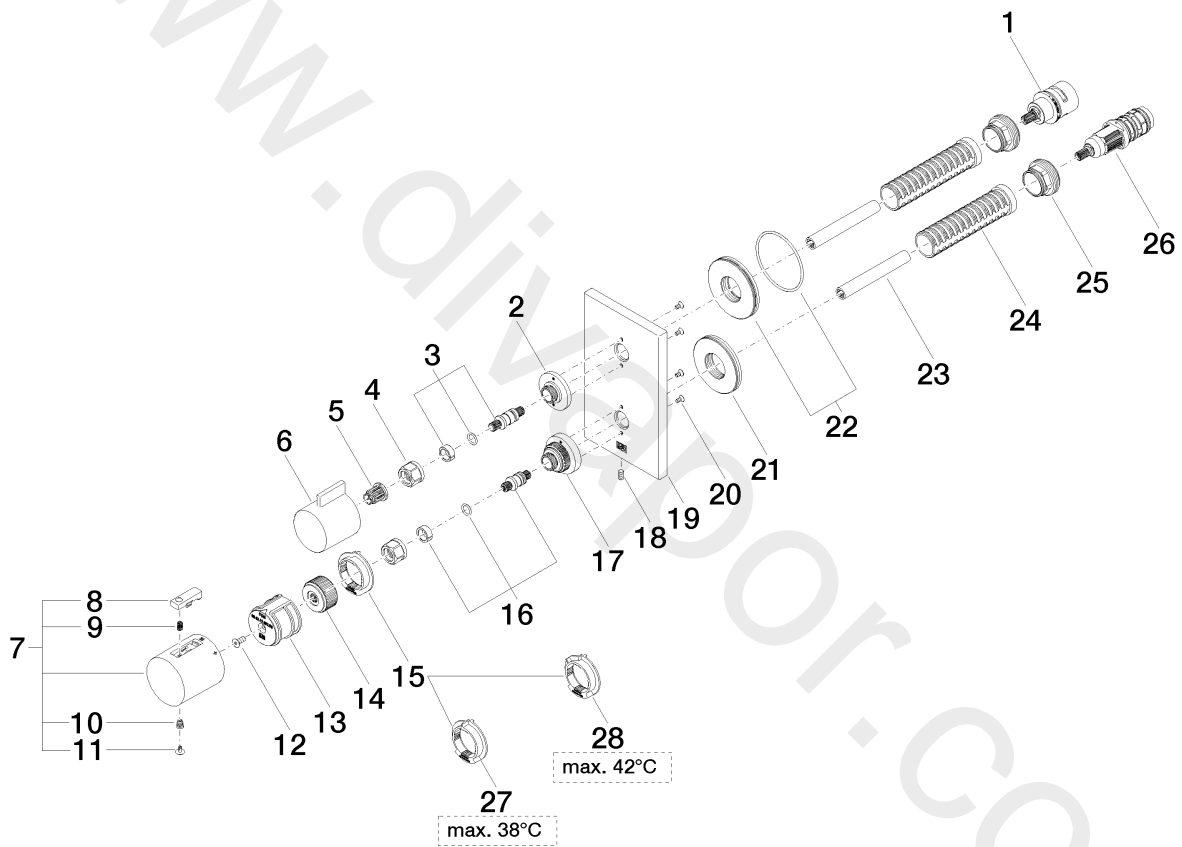

Shower - IMO

Concealed thermostat with one function volume control

Article number: 36 425 670-06

Shower - IMO

Concealed thermostat with one function volume control

Article number: 36 425 670-06

Spare parts list

Position	Quantity used	Item Number	Spare part	Delivery time
1	1	90 90 03 166 00 90	top	2
2	1	09 12 12 053-06	base	10
3	1	04 29 06 111 00-00	spindle	60
4	2	09 23 30 023 90	nut	2
5	1	90 12 12 002 00 90	fixing cap	2
6	1	09 20 67 006-06	handle	10
7	1	90 17 33 004 00-06	handle	10
8	1	90 21 33 010 00-13	handle	2
9	1	90 16 02 027 00 90	spring	2
10	1	09 30 30 136 90	screw	2
11	1	09 31 20 049-13	plug	30
12	1	09 30 30 124 90	screw	2
13	1	09 12 12 052 90	base	2
14	1	09 12 12 054 90	base	2
15	1	09 28 10 143 90	regulator	60
16	1	04 29 06 024 00-00	spindle	60
17	1	09 12 12 051-06	base	10
18	1	09 31 11 134 90	pin	2
19	1	09 11 02 222-06	plate	60
20	1	09 30 30 157 90	screw	2
21	1	09 30 01 188 90	disc	60
22	1	90 30 01 190 00 90	disc	2
23	2	09 23 01 124 90	sleeve	2
24	2	09 18 40 077 90	sleeve	2
25	2	09 24 04 257 90	nut	2
26	1	90 15 02 012 00 90	cartridge	60
27	1	09 28 10 150 90	regulator	60
28	1	09 28 10 151 90	regulator	60