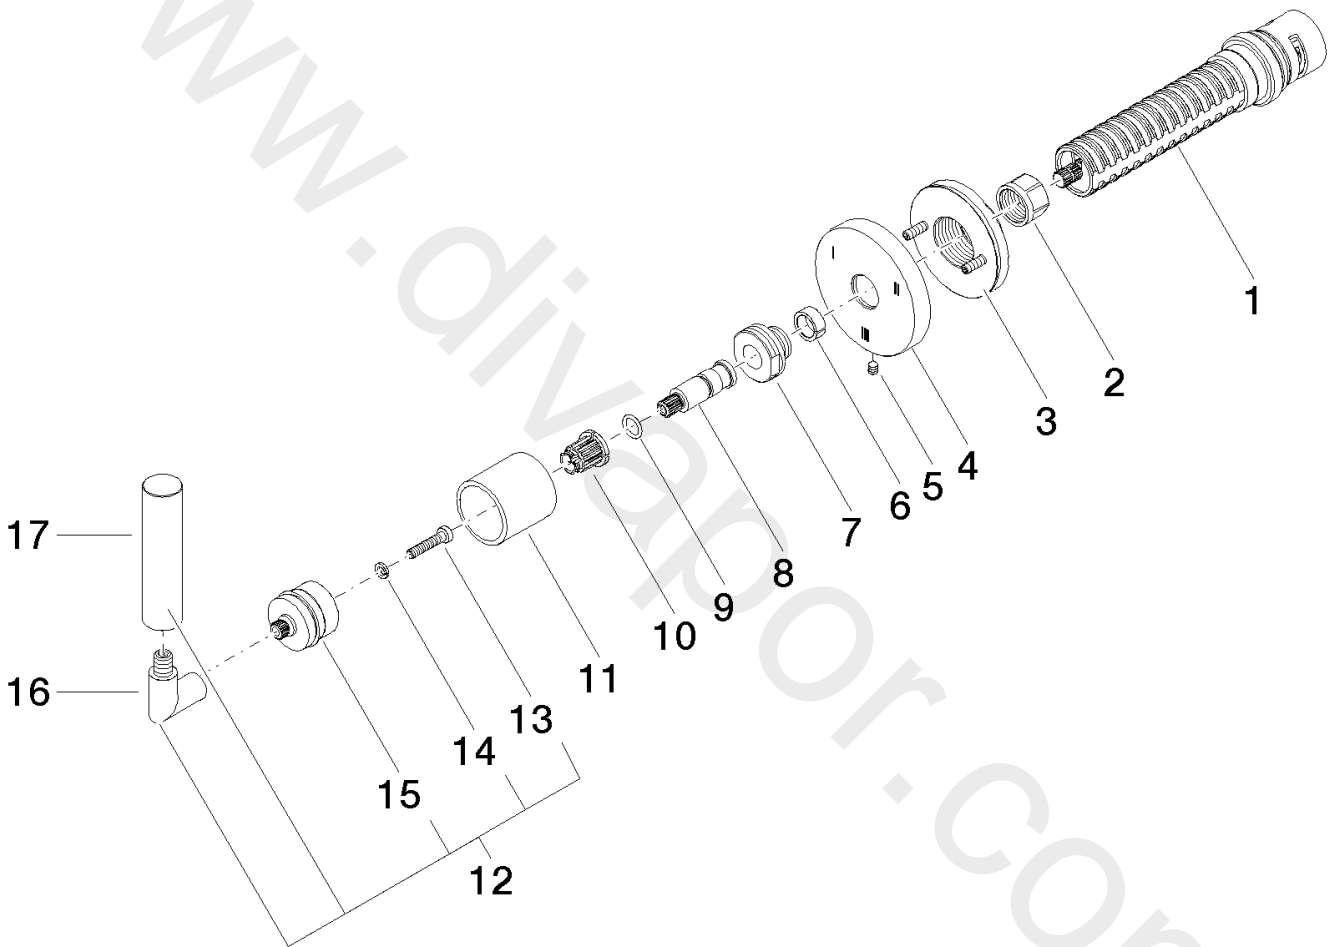

Shower - TARA  
Concealed three-way diverter  
Article number: 36 210 882-99

Shower - TARA

Concealed three-way diverter

Article number: 36 210 882-99

## Spare parts list

Position	Quantity used	Item Number	Spare part	Delivery time
1	1	90 90 03 303 10 90	diverter	2
2	1	09 23 30 023 90	nut	2
3	1	90 21 02 181 00 90	disc	2
4	1	09 27 89 117-99	rosette	60
5	1	09 31 11 294 90	pin	2
6	1	09 14 15 020 90	ring	2
7	1	09 24 05 002 90	nipple	2
8	1	09 29 06 022 90	spindle	2
9	1	09 14 10 060 90	seal	2
10	1	90 12 12 002 00 90	fixing cap	2
11	1	09 21 02 144-99	sleeve	30
12	1	04 20 88 052 10-99	handle	60
13	1	09 30 30 075 90	screw	2
14	1	09 30 11 029 90	disc	2
15	1	90 12 12 219 00-99	base	30
16	1	04 18 20 022 00-99	angle	30
17	1	09 20 88 052-99	handle	30