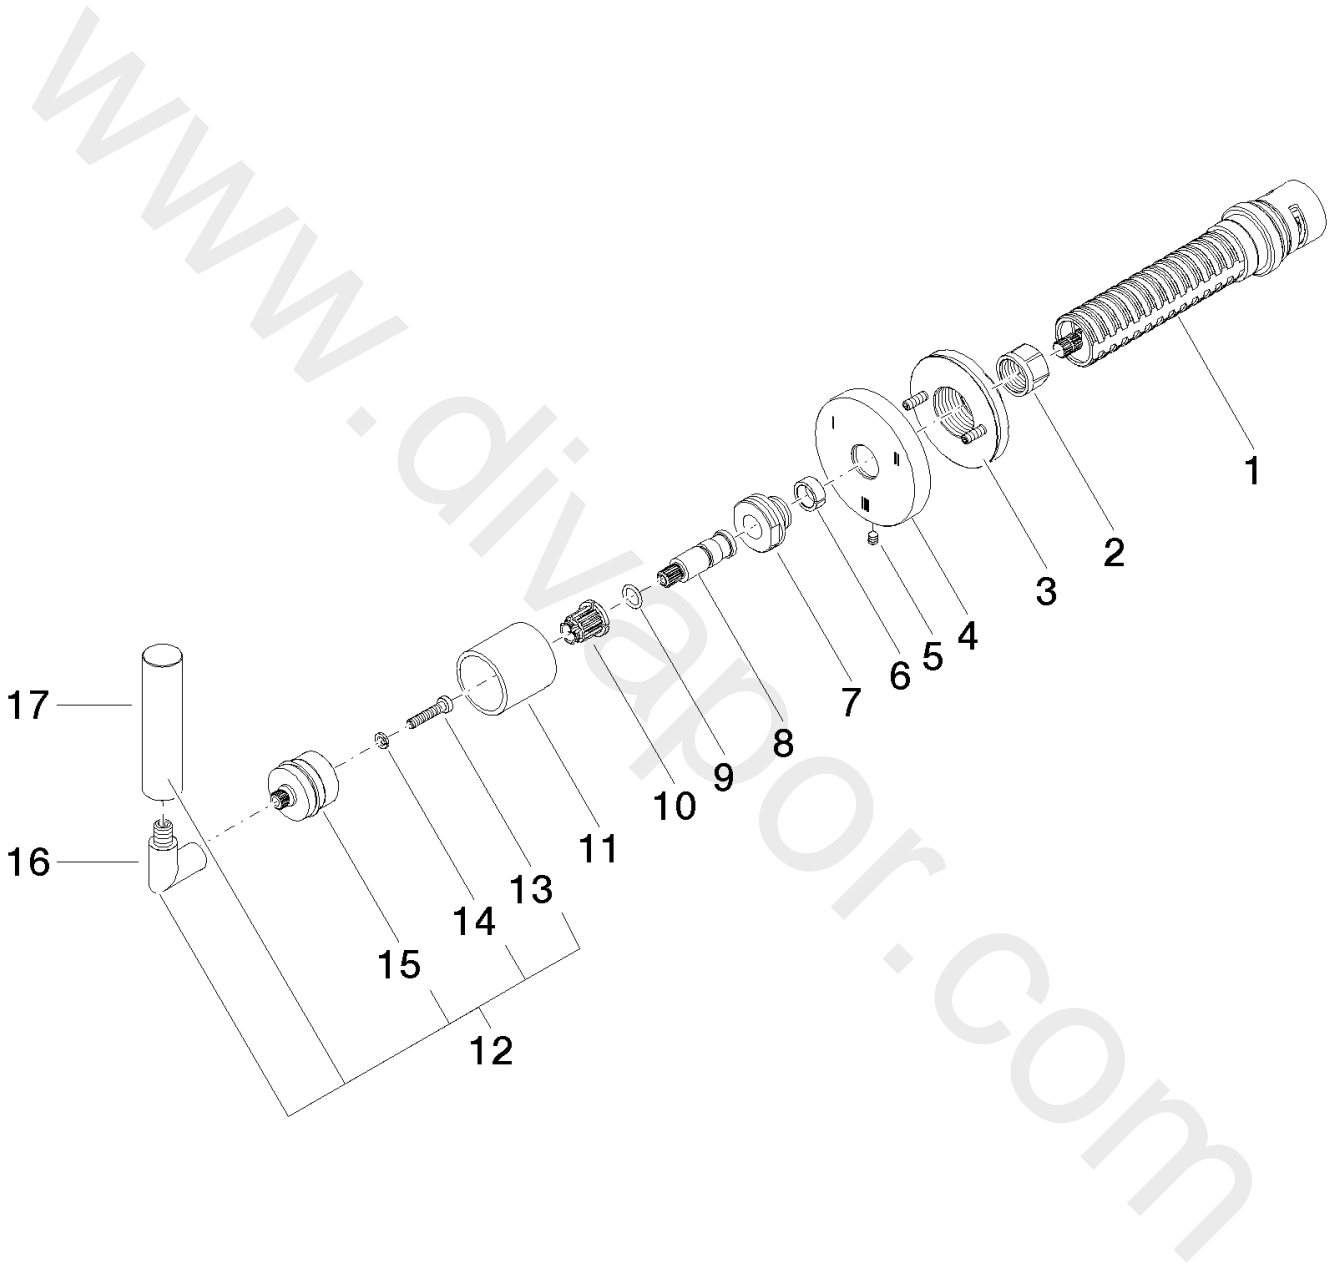

Shower - TARA
Concealed three-way diverter
Article number: 36 210 882-33

Shower - TARA

Concealed three-way diverter

Article number: 36 210 882-33

Spare parts list

Position	Quantity used	Item Number	Spare part	Delivery time
1	1	90 90 03 303 10 90	diverter	2
2	1	09 23 30 023 90	nut	2
3	1	90 21 02 181 00 90	disc	2
4	1	09 27 89 117-33	rosette	30
5	1	09 31 11 294 90	pin	2
6	1	09 14 15 020 90	ring	2
7	1	09 24 05 002 90	nipple	2
8	1	09 29 06 022 90	spindle	2
9	1	09 14 10 060 90	seal	2
10	1	90 12 12 002 00 90	fixing cap	2
11	1	09 21 02 144-33	sleeve	30
12	1	04 20 88 052 10-33	handle	60
13	1	09 30 30 075 90	screw	2
14	1	09 30 11 029 90	disc	2
15	1	90 12 12 219 00-33	base	30
16	1	04 18 20 022 00-33	angle	-
17	1	09 20 88 052-33	handle	30