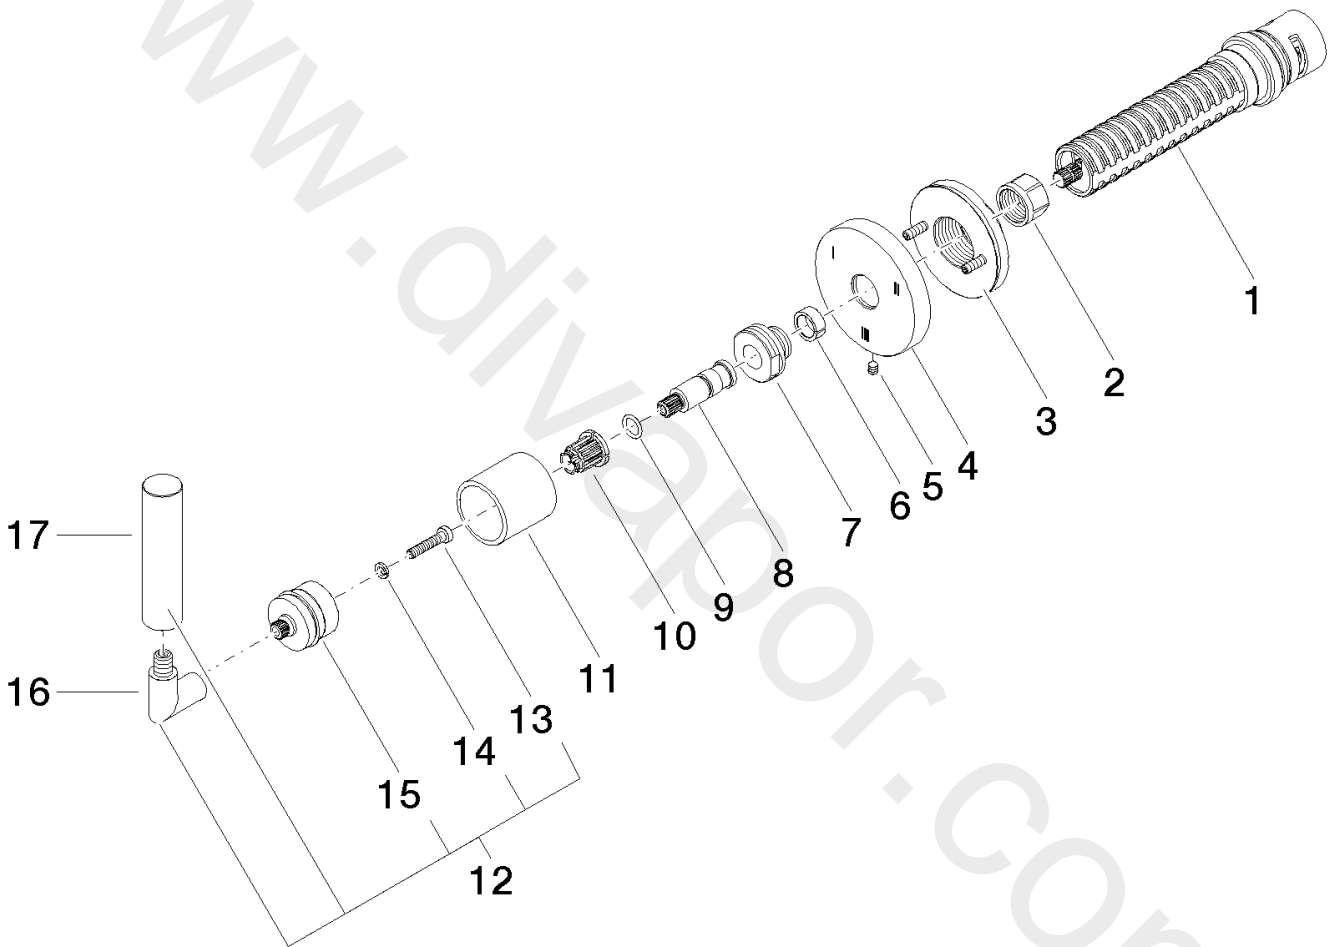

Shower - TARA
Concealed three-way diverter
Article number: 36 210 882-10

Shower - TARA
 Concealed three-way diverter
 Article number: 36 210 882-10

Spare parts list

Position	Quantity used	Item Number	Spare part	Delivery time
1	1	90 90 03 303 10 90	diverter	2
2	1	09 23 30 023 90	nut	2
3	1	90 21 02 181 00 90	disc	2
4	1	09 27 89 117-10	rosette	60
5	1	09 31 11 294 90	pin	2
6	1	09 14 15 020 90	ring	2
7	1	09 24 05 002 90	nipple	2
8	1	09 29 06 022 90	spindle	2
9	1	09 14 10 060 90	seal	2
10	1	90 12 12 002 00 90	fixing cap	2
11	1	09 21 02 144-10	sleeve	40
12	1	04 20 88 052 10-10	handle	60
13	1	09 30 30 075 90	screw	2
14	1	09 30 11 029 90	disc	2
15	1	90 12 12 219 00-10	base	40
16	1	04 18 20 022 00-10	angle	40
17	1	09 20 88 052-10	handle	40