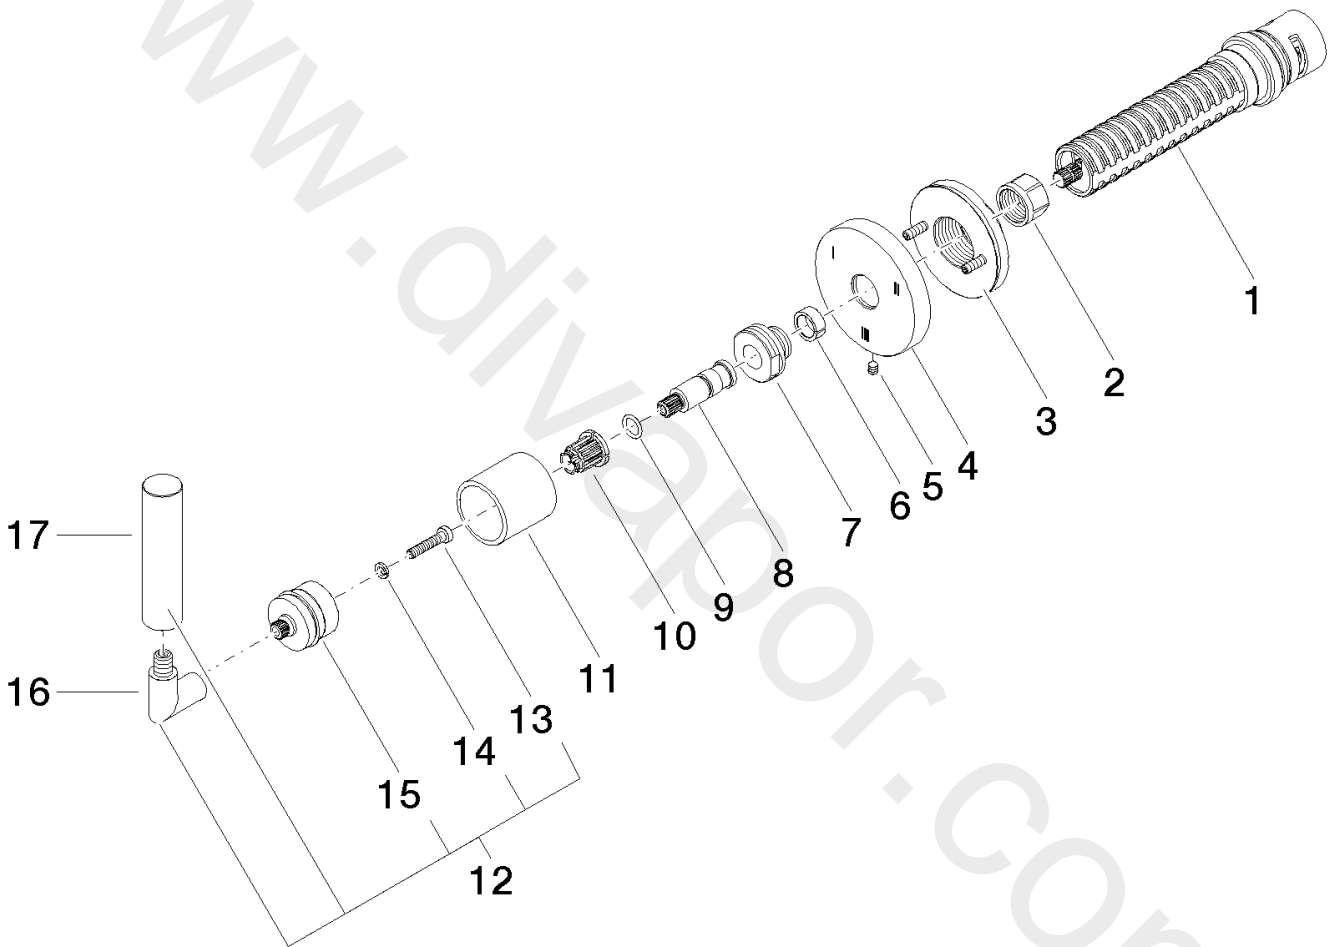

Shower - TARA
Concealed three-way diverter
Article number: 36 210 882-06

Shower - TARA

Concealed three-way diverter

Article number: 36 210 882-06

Spare parts list

Position	Quantity used	Item Number	Spare part	Delivery time
1	1	90 90 03 303 10 90	diverter	2
2	1	09 23 30 023 90	nut	2
3	1	90 21 02 181 00 90	disc	2
4	1	09 27 89 117-06	rosette	60
5	1	09 31 11 294 90	pin	2
6	1	09 14 15 020 90	ring	2
7	1	09 24 05 002 90	nipple	2
8	1	09 29 06 022 90	spindle	2
9	1	09 14 10 060 90	seal	2
10	1	90 12 12 002 00 90	fixing cap	2
11	1	09 21 02 144-06	sleeve	10
12	1	04 20 88 052 10-06	handle	10
13	1	09 30 30 075 90	screw	2
14	1	09 30 11 029 90	disc	2
15	1	90 12 12 219 00-06	base	10
16	1	04 18 20 022 00-06	angle	10
17	1	09 20 88 052-06	handle	10