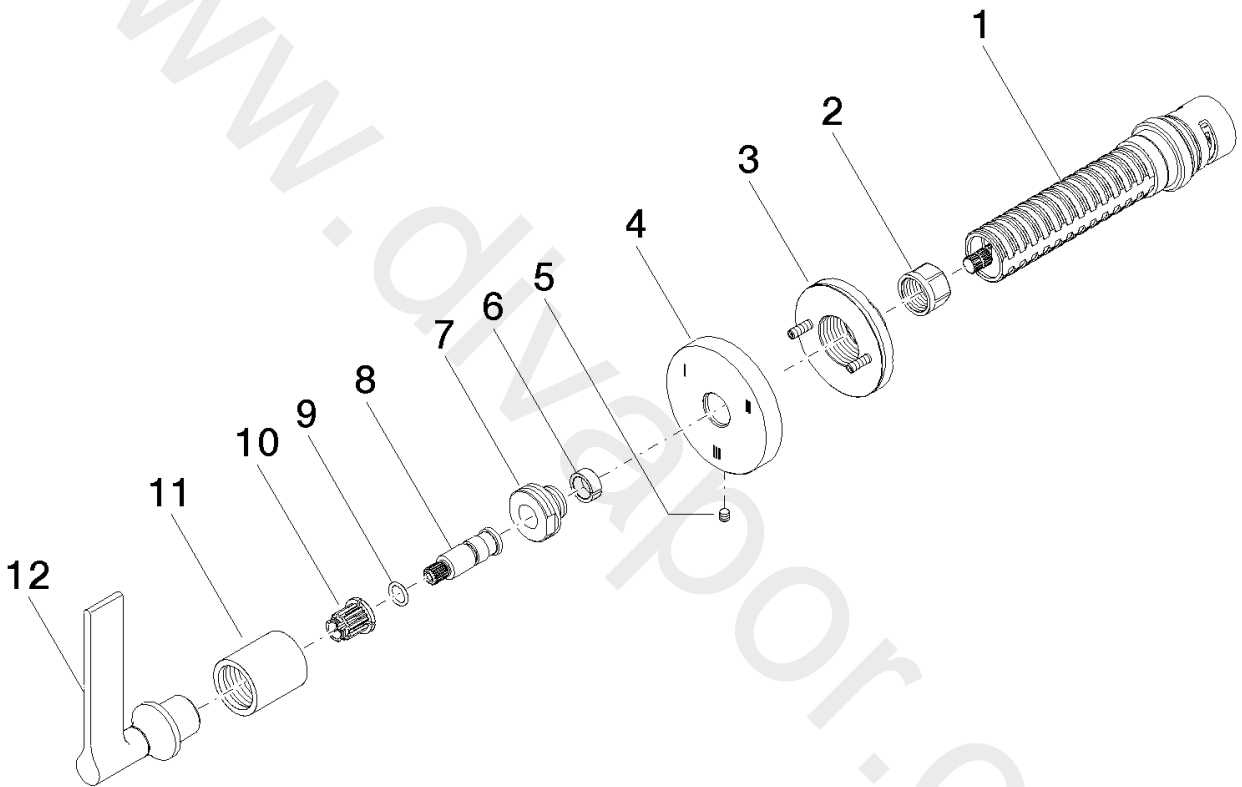

Shower - VAIA
Concealed three-way diverter
Article number: 36 210 819-99

Shower - VAIA
Concealed three-way diverter
Article number: 36 210 819-99

Spare parts list

Position	Quantity used	Item Number	Spare part	Delivery time
1	1	90 90 03 303 10 90	diverter	2
2	1	09 23 30 023 90	nut	2
3	1	90 21 02 181 00 90	disc	2
4	1	09 27 89 117-99	rosette	60
5	1	09 31 11 294 90	pin	2
6	1	09 14 15 020 90	ring	2
7	1	09 24 05 002 90	nipple	2
8	1	09 29 06 022 90	spindle	2
9	1	09 14 10 060 90	seal	2
10	1	90 12 12 002 00 90	fixing cap	2
11	1	09 21 02 070-99	cover	30
12	1	90 20 80 015 01-99	handle	30