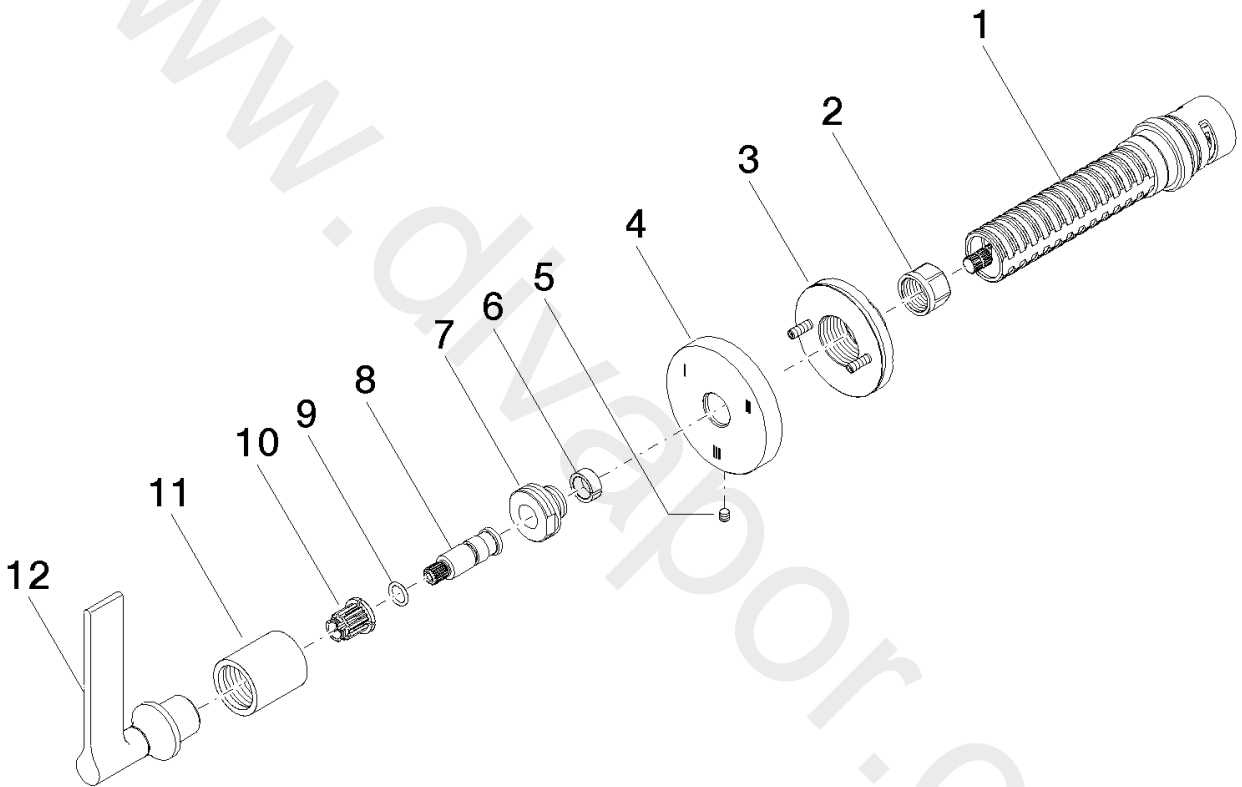

Shower - VAIA
Concealed three-way diverter
Article number: 36 210 819-06

Shower - VAIA
Concealed three-way diverter
Article number: 36 210 819-06

Spare parts list

Position	Quantity used	Item Number	Spare part	Delivery time
1	1	90 90 03 303 10 90	diverter	2
2	1	09 23 30 023 90	nut	2
3	1	90 21 02 181 00 90	disc	2
4	1	09 27 89 117-06	rosette	60
5	1	09 31 11 294 90	pin	2
6	1	09 14 15 020 90	ring	2
7	1	09 24 05 002 90	nipple	2
8	1	09 29 06 022 90	spindle	2
9	1	09 14 10 060 90	seal	2
10	1	90 12 12 002 00 90	fixing cap	2
11	1	09 21 02 070-06	cover	10
12	1	90 20 80 015 01-06	handle	10