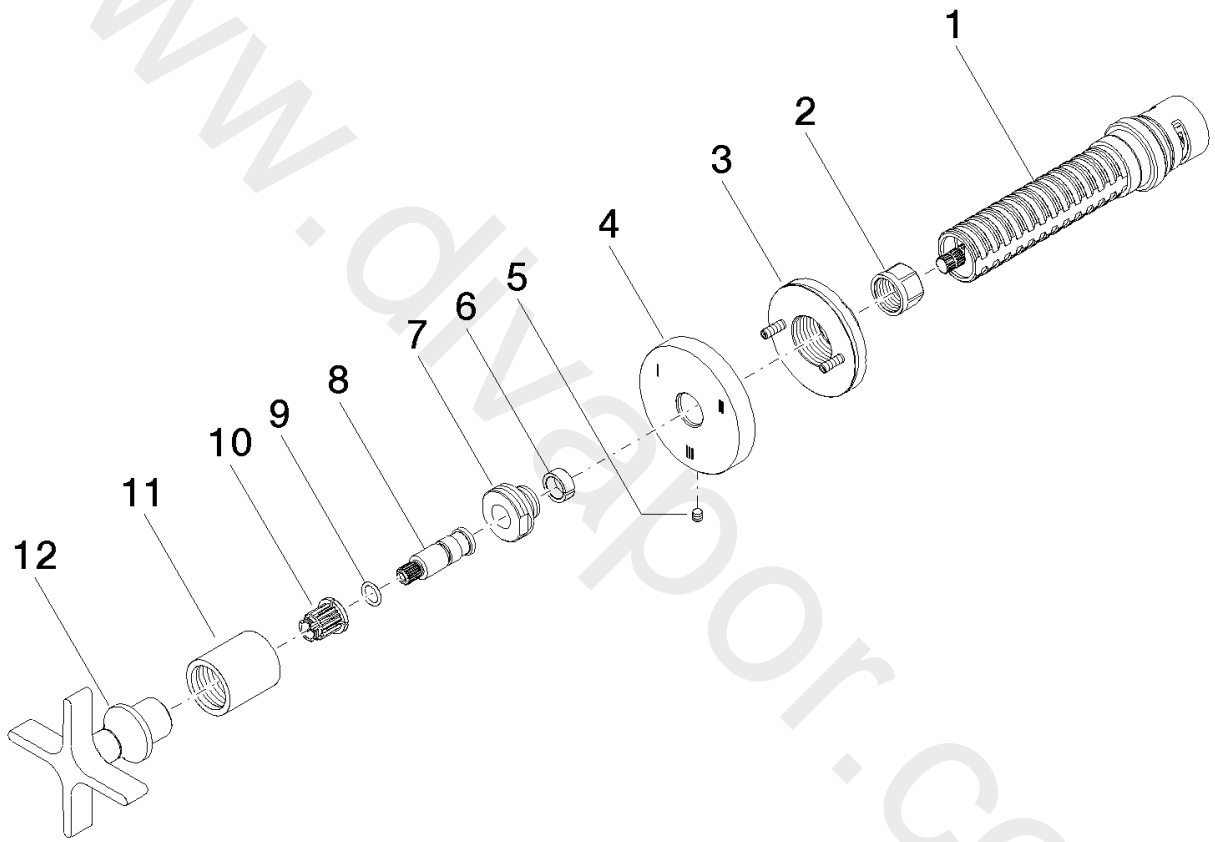

Shower - VAIA  
Concealed three-way diverter  
Article number: 36 210 809-06

Shower - VAIA  
Concealed three-way diverter  
Article number: 36 210 809-06

## Spare parts list

Position	Quantity used	Item Number	Spare part	Delivery time
1	1	90 90 03 303 10 90	diverter	2
2	1	09 23 30 023 90	nut	2
3	1	90 21 02 181 00 90	disc	2
4	1	09 27 89 117-06	rosette	60
5	1	09 31 11 294 90	pin	2
6	1	09 14 15 020 90	ring	2
7	1	09 24 05 002 90	nipple	2
8	1	09 29 06 022 90	spindle	2
9	1	09 14 10 060 90	seal	2
10	1	90 12 12 002 00 90	fixing cap	2
11	1	09 21 02 070-06	cover	10
12	1	90 20 80 014 01-06	handle	10