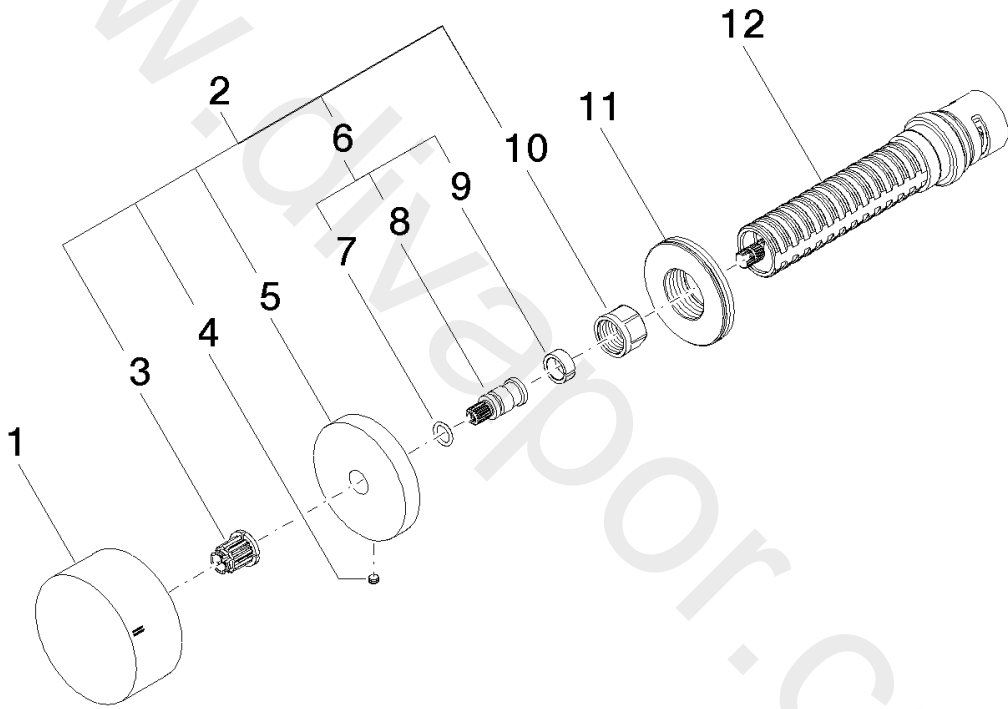

Shower - CL.1
Concealed three-way diverter
Article number: 36 210 740-99

Shower - CL.1

Concealed three-way diverter

Article number: 36 210 740-99

Spare parts list

Position	Quantity used	Item Number	Spare part	Delivery time
1	1	09 20 74 045-99	handle	60
2	1	04 27 74 004 00-99	rosette	30
3	1	90 12 12 002 00 90	fixing cap	2
4	1	09 31 11 055 90	pin	2
5	1	09 27 74 004-99	rosette	30
6	1	04 29 06 020 00-00	spindle	10
7	1	09 14 10 060 90	seal	2
8	1	09 29 06 020-99	spindle	-
9	1	09 14 15 020 90	ring	2
10	1	09 23 30 023 90	nut	2
11	1	09 30 01 107 90	sleeve	2
12	1	90 90 03 303 10 90	diverter	2