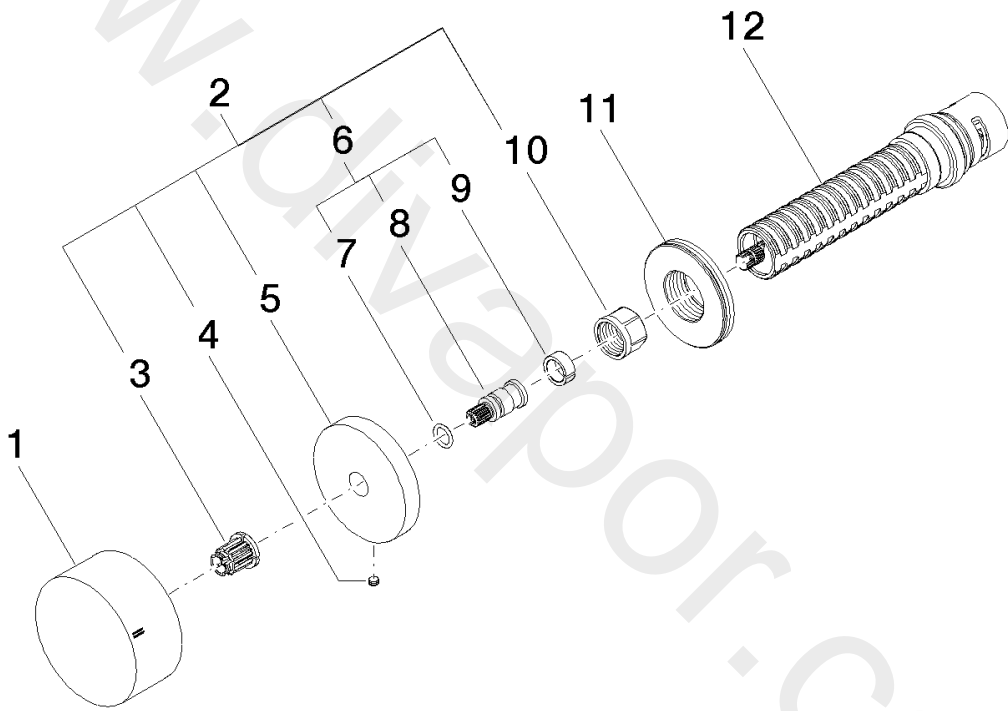

Shower - CL.1
Concealed three-way diverter
Article number: 36 210 740-33

Shower - CL.1

Concealed three-way diverter

Article number: 36 210 740-33

Spare parts list

Position	Quantity used	Item Number	Spare part	Delivery time
1	1	09 20 74 045-33	handle	60
2	1	04 27 74 004 00-33	rosette	30
3	1	90 12 12 002 00 90	fixing cap	2
4	1	09 31 11 055 90	pin	2
5	1	09 27 74 004-33	rosette	30
6	1	04 29 06 020 00-00	spindle	10
7	1	09 14 10 060 90	seal	2
8	1	09 29 06 020-33	spindle	-
9	1	09 14 15 020 90	ring	2
10	1	09 23 30 023 90	nut	2
11	1	09 30 01 107 90	sleeve	2
12	1	90 90 03 303 10 90	diverter	2