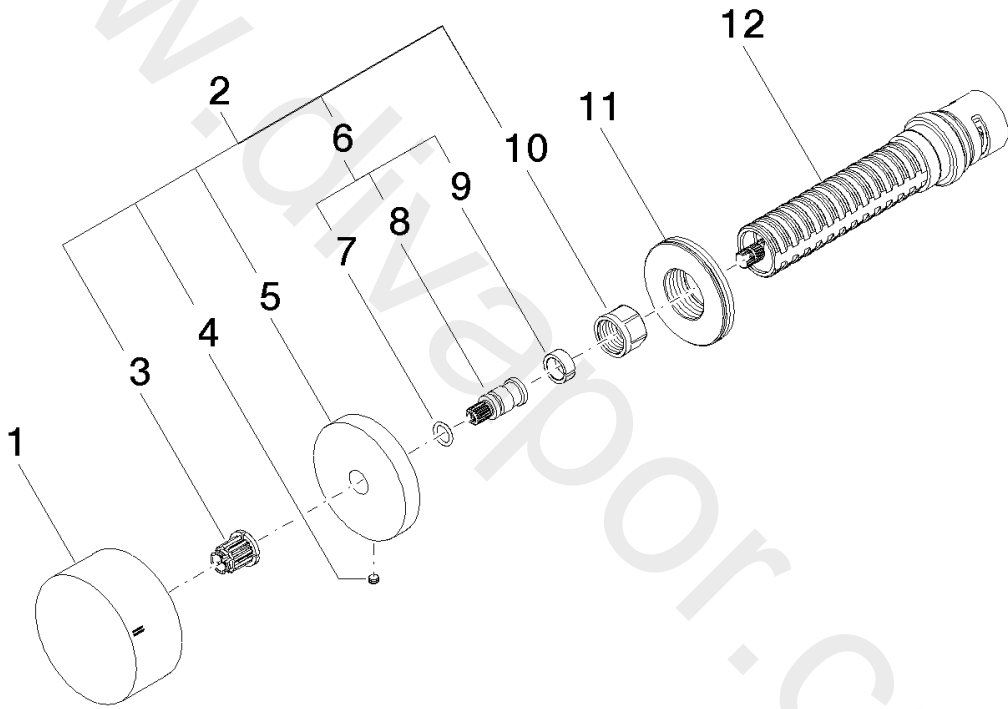

Shower - CL.1
Concealed three-way diverter
Article number: 36 210 740-06

Shower - CL.1

Concealed three-way diverter

Article number: 36 210 740-06

Spare parts list

Position	Quantity used	Item Number	Spare part	Delivery time
1	1	09 20 74 045-06	handle	60
2	1	04 27 74 004 00-06	rosette	10
3	1	90 12 12 002 00 90	fixing cap	2
4	1	09 31 11 055 90	pin	2
5	1	09 27 74 004-06	rosette	10
6	1	04 29 06 020 00-00	spindle	10
7	1	09 14 10 060 90	seal	2
8	1	09 29 06 020-06	spindle	-
9	1	09 14 15 020 90	ring	2
10	1	09 23 30 023 90	nut	2
11	1	09 30 01 107 90	sleeve	2
12	1	90 90 03 303 10 90	diverter	2