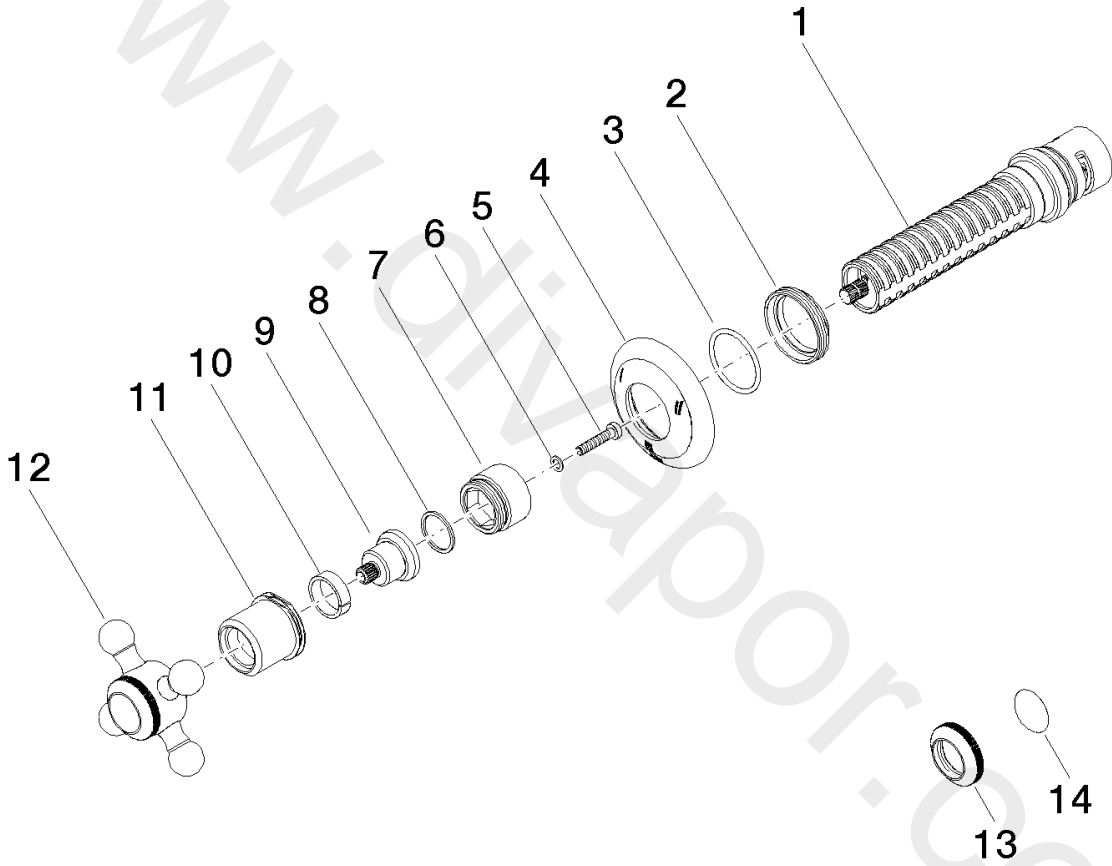

Shower - MADISON

Concealed three-way diverter

Article number: 36 210 361-99

Shower - MADISON

Concealed three-way diverter

Article number: 36 210 361-99

Spare parts list

Position	Quantity used	Item Number	Spare part	Delivery time
1	1	90 90 03 303 10 90	diverter	2
2	1	09 23 10 125-00	nut	10
3	1	09 14 10 063 90	seal	2
4	1	09 27 36 106-99	rosette	60
5	1	09 30 30 075 90	screw	2
6	1	09 30 11 194 90	disc	2
7	1	09 18 30 007-99	sleeve	-
8	1	09 28 10 030 90	ring	2
9	1	09 12 12 064-99	base	-
10	1	09 14 15 021 90	ring	2
11	1	09 21 02 161-99	cover	30
12	1	04 20 36 100 02-99	handle	30
13	1	09 20 36 005-99	handle	30
14	1	09 26 01 016 90	accessories	2