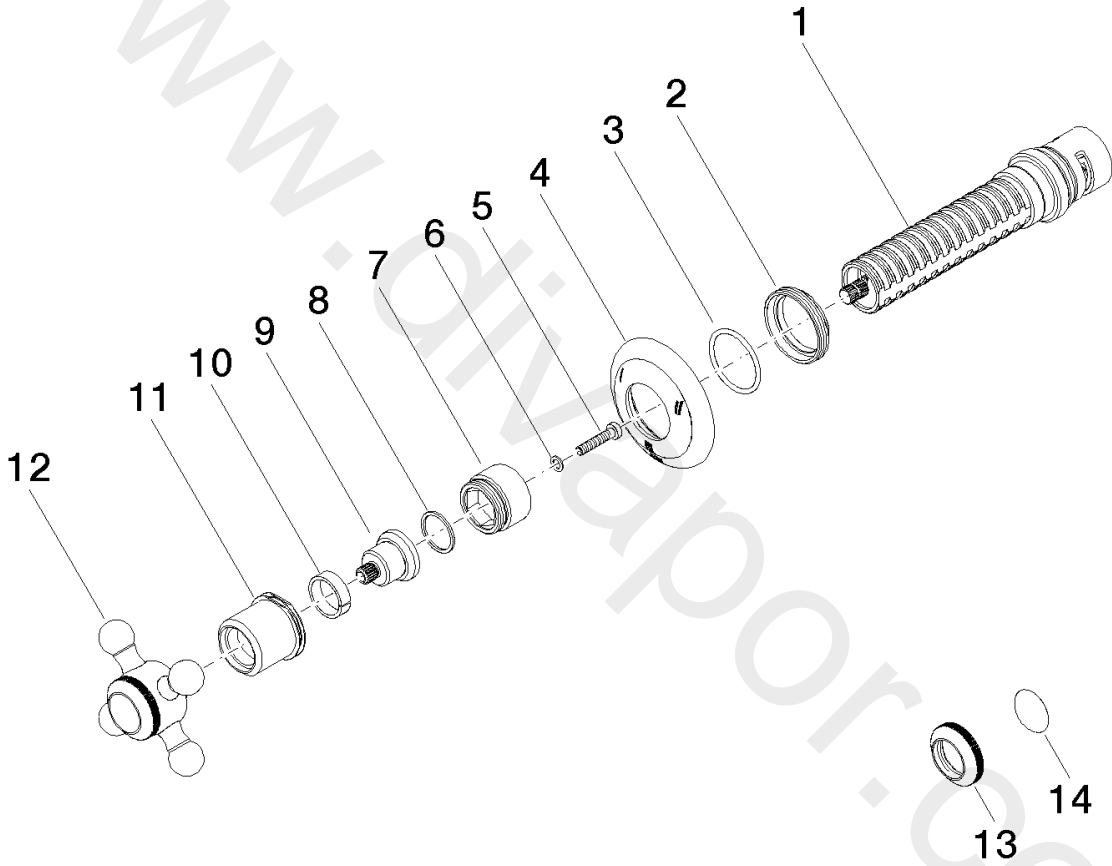

Shower - MADISON
Concealed three-way diverter
Article number: 36 210 361-08

Shower - MADISON

Concealed three-way diverter

Article number: 36 210 361-08

Spare parts list

Position	Quantity used	Item Number	Spare part	Delivery time
1	1	90 90 03 303 10 90	diverter	2
2	1	09 23 10 125-00	nut	10
3	1	09 14 10 063 90	seal	2
4	1	09 27 36 106-08	rosette	60
5	1	09 30 30 075 90	screw	2
6	1	09 30 11 194 90	disc	2
7	1	09 18 30 007-08	sleeve	60
8	1	09 28 10 030 90	ring	2
9	1	09 12 12 064-08	base	60
10	1	09 14 15 021 90	ring	2
11	1	09 21 02 161-08	cover	20
12	1	04 20 36 100 02-08	handle	20
13	1	09 20 36 005-08	handle	20
14	1	09 26 01 016 90	accessories	2