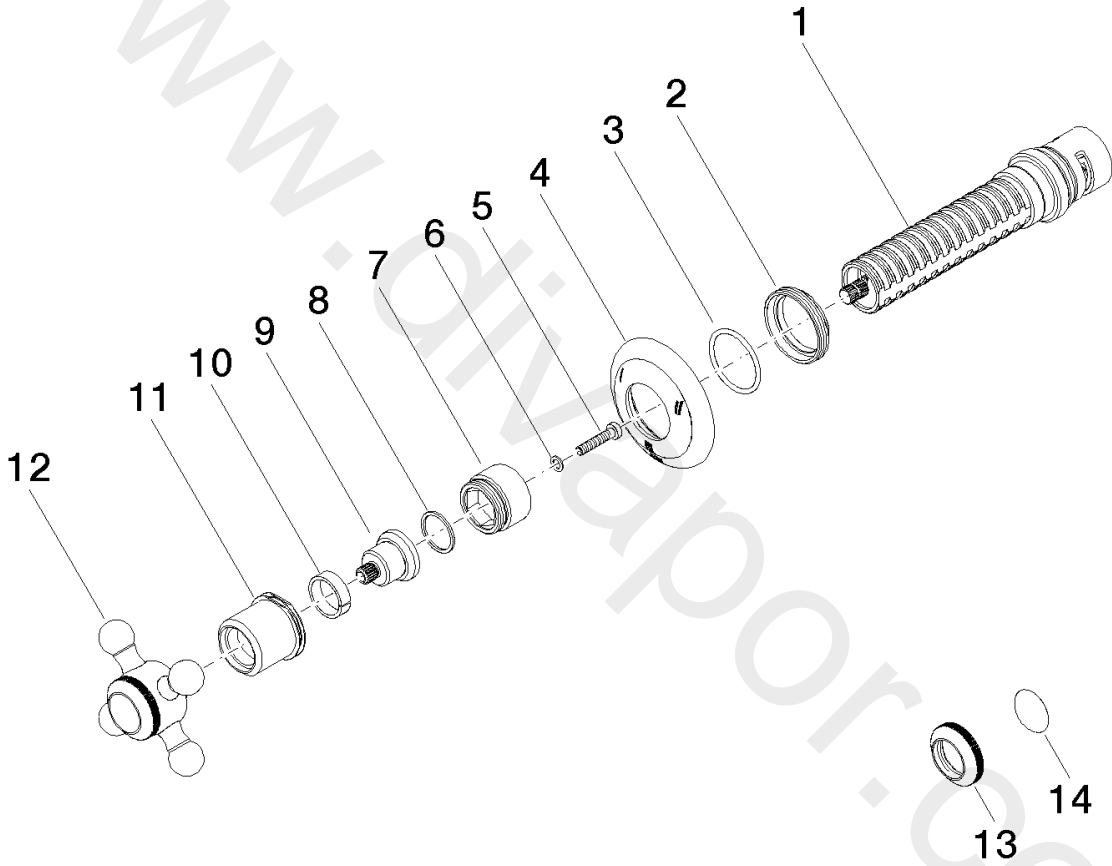

Shower - MADISON  
Concealed three-way diverter  
Article number: 36 210 361-06

## Shower - MADISON

Concealed three-way diverter

Article number: 36 210 361-06

### Spare parts list

Position	Quantity used	Item Number	Spare part	Delivery time
1	1	90 90 03 303 10 90	diverter	2
2	1	09 23 10 125-00	nut	10
3	1	09 14 10 063 90	seal	2
4	1	09 27 36 106-06	rosette	60
5	1	09 30 30 075 90	screw	2
6	1	09 30 11 194 90	disc	2
7	1	09 18 30 007-06	sleeve	-
8	1	09 28 10 030 90	ring	2
9	1	09 12 12 064-06	base	-
10	1	09 14 15 021 90	ring	2
11	1	09 21 02 161-06	cover	10
12	1	04 20 36 100 02-06	handle	10
13	1	09 20 36 005-06	handle	10
14	1	09 26 01 016 90	accessories	2