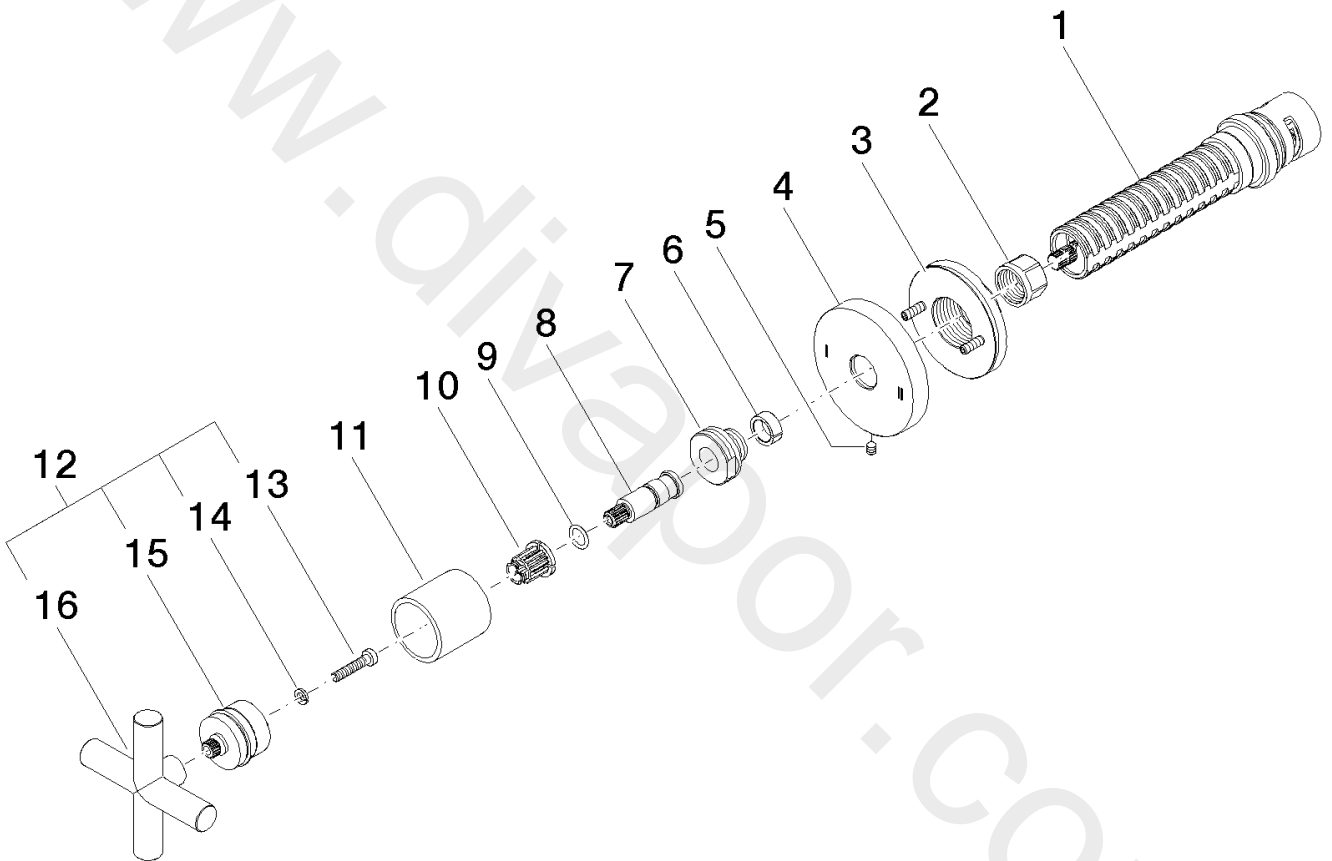

Shower - TARA  
Concealed two-way diverter  
Article number: 36 200 892-99

Shower - TARA

Concealed two-way diverter

Article number: 36 200 892-99

## Spare parts list

Position	Quantity used	Item Number	Spare part	Delivery time
1	1	90 90 03 304 10 90	diverter	2
2	1	09 23 30 023 90	nut	2
3	1	90 21 02 181 00 90	disc	2
4	1	09 27 89 118-99	rosette	60
5	1	09 31 11 294 90	pin	2
6	1	09 14 15 020 90	ring	2
7	1	09 24 05 002 90	nipple	2
8	1	09 29 06 022 90	spindle	2
9	1	09 14 10 060 90	seal	2
10	1	90 12 12 002 00 90	fixing cap	2
11	1	09 21 02 144-99	sleeve	30
12	1	04 20 89 010 10-99	handle	30
13	1	09 30 30 075 90	screw	2
14	1	09 30 11 029 90	disc	2
15	1	90 12 12 219 00-99	base	30
16	1	09 20 89 010-99	handle	30