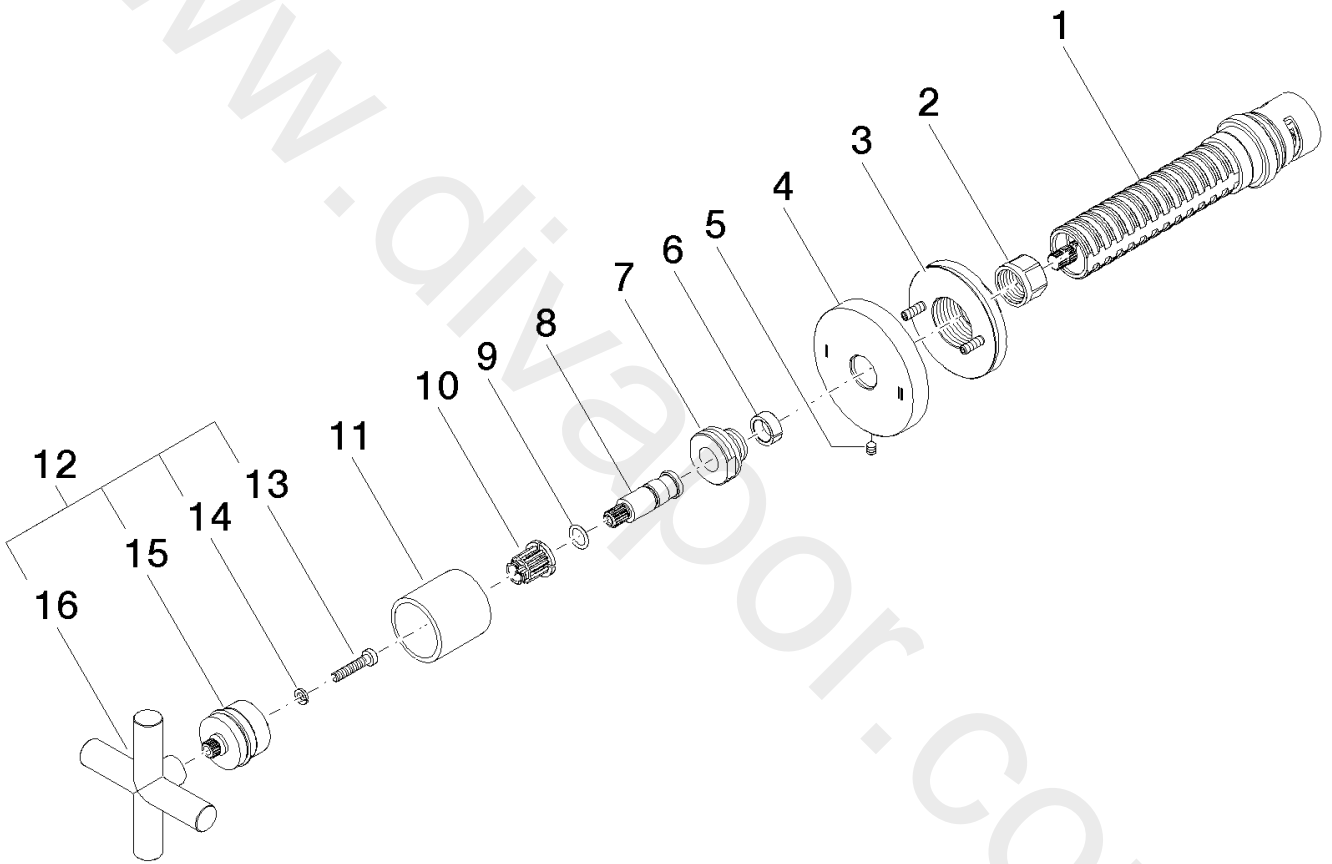

Shower - TARA  
Concealed two-way diverter  
Article number: 36 200 892-33

Shower - TARA  
Concealed two-way diverter  
Article number: 36 200 892-33

## Spare parts list

Position	Quantity used	Item Number	Spare part	Delivery time
1	1	90 90 03 304 10 90	diverter	2
2	1	09 23 30 023 90	nut	2
3	1	90 21 02 181 00 90	disc	2
4	1	09 27 89 118-33	rosette	30
5	1	09 31 11 294 90	pin	2
6	1	09 14 15 020 90	ring	2
7	1	09 24 05 002 90	nipple	2
8	1	09 29 06 022 90	spindle	2
9	1	09 14 10 060 90	seal	2
10	1	90 12 12 002 00 90	fixing cap	2
11	1	09 21 02 144-33	sleeve	30
12	1	04 20 89 010 10-33	handle	30
13	1	09 30 30 075 90	screw	2
14	1	09 30 11 029 90	disc	2
15	1	90 12 12 219 00-33	base	30
16	1	09 20 89 010-33	handle	30