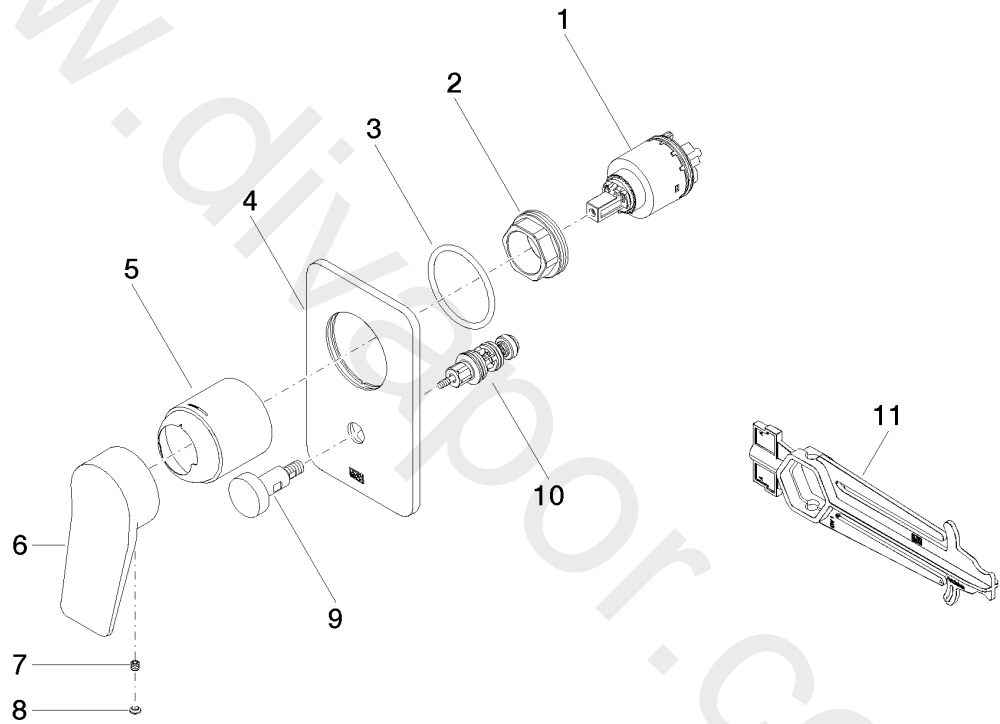

Shower - LISSÉ
Concealed single-lever mixer with diverter
Article number: 36 120 845-33

Shower - LISSÉ

Concealed single-lever mixer with diverter

Article number: 36 120 845-33

Spare parts list

Position	Quantity used	Item Number	Spare part	Delivery time
1	1	90 15 05 039 00 90	cartridge	2
2	1	09 24 04 448 90	nut	2
3	1	09 14 10 084 90	seal	2
4	1	09 11 02 301-33	plate	30
5	1	09 11 02 260-33	sleeve	30
6	1	09 20 84 022-33	handle	30
7	1	09 31 11 030 90	pin	2
8	1	90 31 20 087 00-33	plug	30
9	1	90 31 09 139 00-33	pull-rod	30
10	1	90 21 34 081 00 90	diverter	2
11	1	09 30 09 064 90	key	2