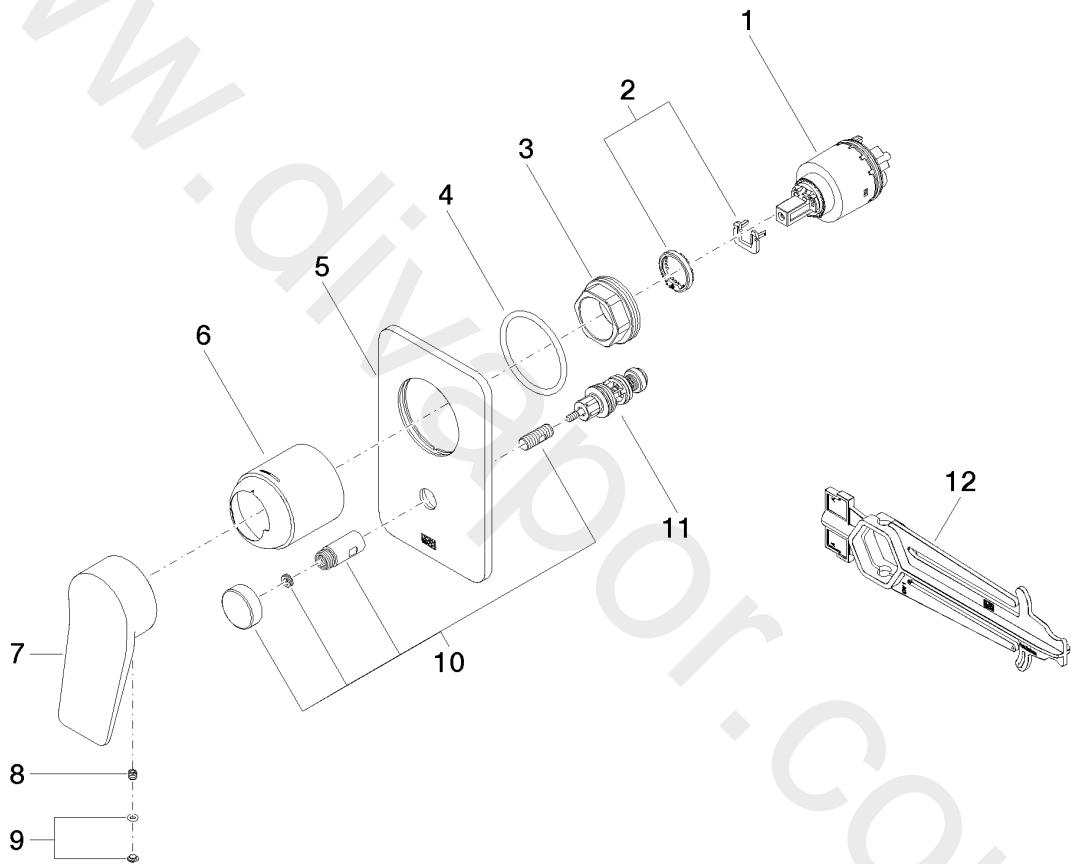

Shower - LISSÉ
Concealed single-lever mixer with diverter
Article number: 36 120 845-06

Shower - LISSÉ

Concealed single-lever mixer with diverter

Article number: 36 120 845-06

Spare parts list

Position	Quantity used	Item Number	Spare part	Delivery time
1	1	90 15 05 038 00 90	cartridge	60
2	1	04 28 10 149 00 90	accessories	2
3	1	09 24 04 448 90	nut	2
4	1	09 14 10 084 90	seal	2
5	1	09 11 02 301-06	plate	10
6	1	09 11 02 260-06	sleeve	10
7	1	09 20 84 022-06	handle	10
8	1	09 31 11 030 90	pin	2
9	1	90 31 20 087 00-06	plug	10
10	1	90 31 09 139 00-06	pull-rod	10
11	1	90 21 34 081 00 90	diverter	2
12	1	09 30 09 064 90	key	2