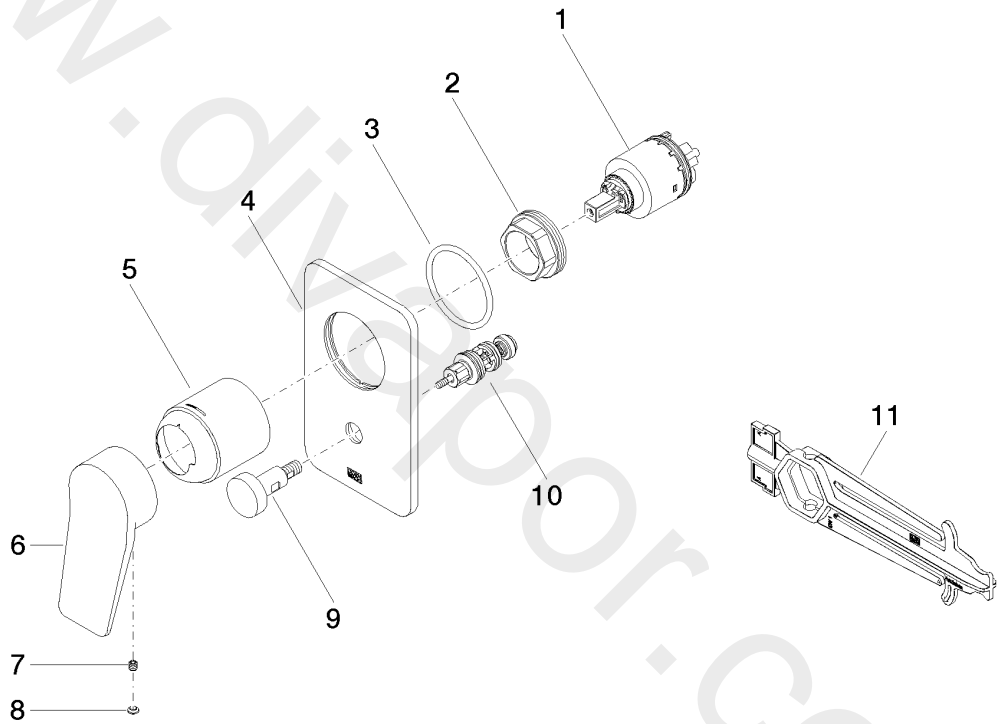

Shower - LISSÉ  
Concealed single-lever mixer with diverter  
Article number: 36 120 845-06

Shower - LISSÉ  
Concealed single-lever mixer with diverter  
Article number: 36 120 845-06

### Spare parts list

Position	Quantity used	Item Number	Spare part	Delivery time
1	1	90 15 05 039 00 90	cartridge	2
2	1	09 24 04 448 90	nut	2
3	1	09 14 10 084 90	seal	2
4	1	09 11 02 301-06	plate	10
5	1	09 11 02 260-06	sleeve	10
6	1	09 20 84 022-06	handle	10
7	1	09 31 11 030 90	pin	2
8	1	90 31 20 087 00-06	plug	10
9	1	90 31 09 139 00-06	pull-rod	10
10	1	90 21 34 081 00 90	diverter	2
11	1	09 30 09 064 90	key	2