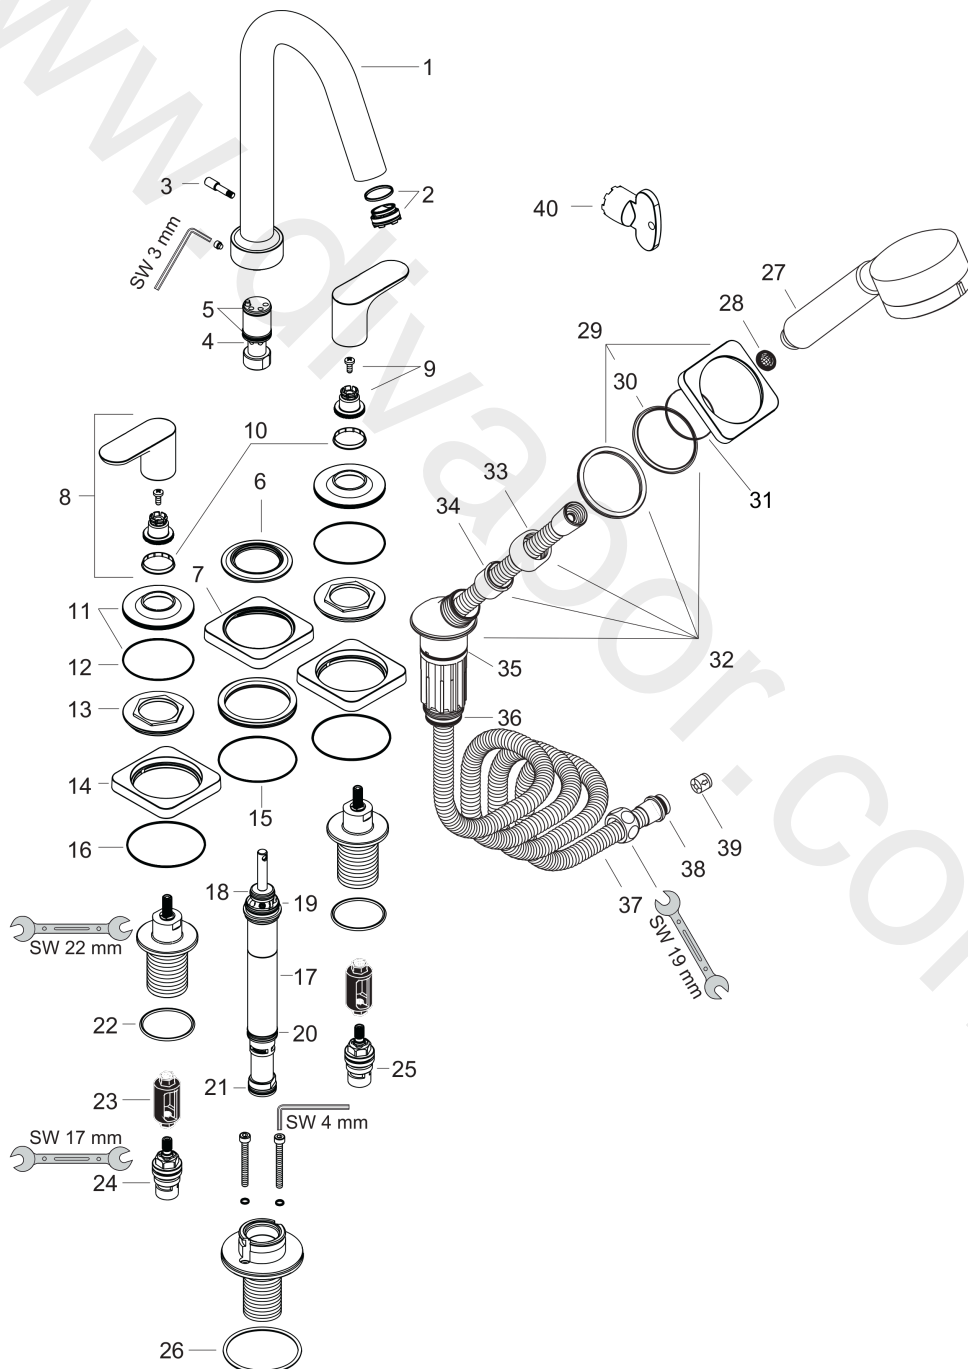

## AXOR Citterio M

4-hole tile mounted bath mixer with lever handles and escutcheons

Surfaces: Article Number: **34454000**

### Spare part list

Year of production: **05/08 - 05/13**

Pos.		Article Number	Price	PU
1	spout cpl.	95258000	£ 445,00	1
2	aerator M24x1 (30 l/min)	98998000	£ 35,00	1
3	diverter knob	96774000	£ 35,00	1
4	guide tube	92214000	£ 51,00	1
5	O-ring 21x1,5	98219000	£ 3,30	1
6	escutcheon for spout	98501000	£ 79,00	1
7	escutcheon for spout	98509000	£ 96,00	1
8	handle	98999000	£ 79,00	1
9	handle fixing set	94184000	£ 6,10	1
10	set of color-rings cold / hot water	96319000	£ 9,00	1
11	escutcheon for handle	98991000	£ 79,00	1
12	nut	98502000	£ 79,00	1
13	O-ring 53x1	98424000	£ 3,30	1
14	escutcheon for handle	98508000	£ 96,00	1
15	O-ring 60x3	98180000	£ 3,30	1
16	O-ring 60x2,5	98425000	£ 9,00	1
17	selector	96777000	£ 96,00	1
18	O-Ring 14x2,5	98189000	£ 3,30	1
19	O-Ring 23x2,5	98183000	£ 3,30	1
20	O-Ring 22x2	98185000	£ 3,30	1
21	O-ring 9x2,25	98121000	£ 3,30	1
22	O-ring 38x2,5	98198000	£ 6,10	1
23	adapter for handle	97409000	£ 25,00	1
24	shut off unit right closing	94009000	£ 43,00	1
25	shut off unit left closing	94008000	£ 43,00	1
26	O-ring 58x3	98202000	£ 3,30	1
27	handshower	28536000	£ 78,00	1
28	filter packing	94246000	£ 3,30	1
29	escutcheon for shower holder	98507000	£ 137,00	1
30	escutcheon chuck	97105000	£ 9,00	1
31	O-ring 62x2,5	98461000	£ 3,30	1
32	shower holder, assy	96433000	£ 110,00	1
33	nut	97584000	£ 16,10	1
34	insert for shower holder	96942000	£ 13,30	1

## Spare part list

Year of production: **05/08 - 05/13**

Pos.		Article Number	Price	PU
35	O-ring 38x2	98396000	£ 3,30	1
36	O-ring 26x2	98147000	£ 3,30	1
37	shower hose 2,00 m	94148000	£ 79,00	1
38	O-ring 11x2	98127000	£ 3,30	1
39	set of non return valves DW 15	94074000	£ 16,10	1
40	special tool	95158000	£ 6,10	1
a	SECUFLEX hose + long hose (max. extension 1,40 m)	94109000	£ 445,00	1
b	concealed item	14445180	-	1