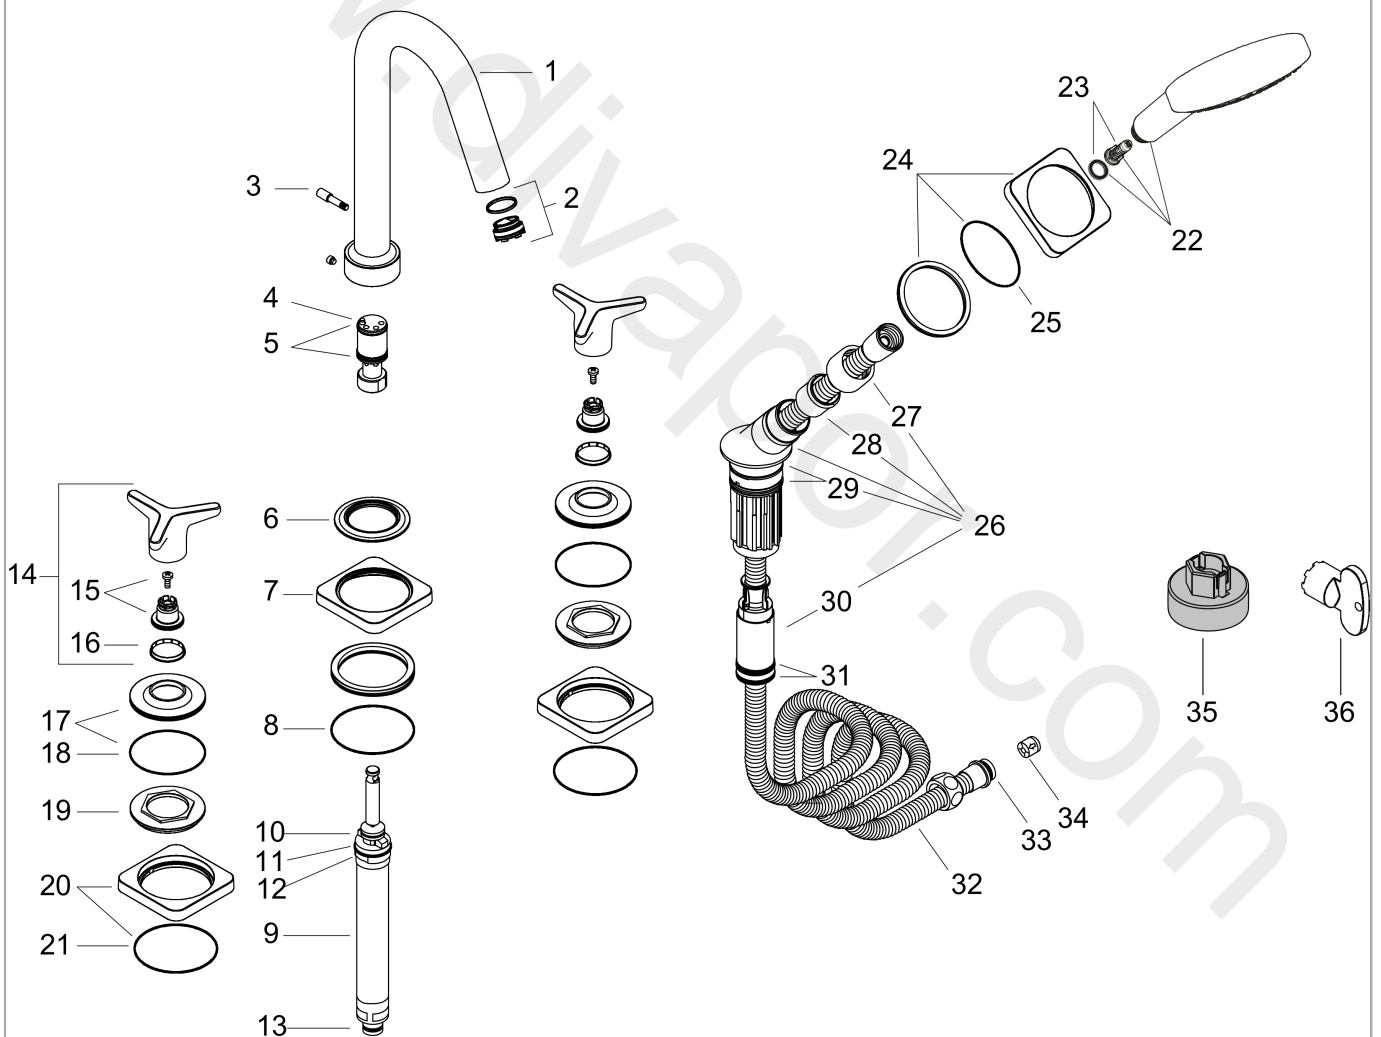

**AXOR Citterio M**  
**4-hole rim mounted bath mixer with star handles and escutcheons**  
 Surfaces: Article Number: **34446000**

## Exploded Drawing

Year of production: 01/17 - 12/20

**AXOR Citterio M**  
**4-hole rim mounted bath mixer with star handles and escutcheons**  
 Surfaces: Article Number: **34446000**

## Spare part list

Year of production: **01/17 - 12/20**

Pos.		Article Number	Price	PU
1	spout cpl.	98997000	£ 445,00	1
2	aerator M24x1 (30 l/min)	98998000	£ 35,00	1
3	diverter knob	96774000	£ 35,00	1
4	guide tube	92214000	£ 51,00	1
5	O-ring 21x1,5	98219000	£ 3,30	1
6	escutcheon for spout	98501000	£ 79,00	1
7	escutcheon for spout	98509000	£ 96,00	1
8	O-ring 60x3	98180000	£ 3,30	1
9	selector assy	96775000	£ 79,00	1
10	O-Ring 14x2,5	98189000	£ 3,30	1
11	O-Ring 22x2	98185000	£ 3,30	1
12	O-Ring 23x2,5	98183000	£ 3,30	1
13	O-ring 9x2,5	98217000	£ 3,30	1
14	handle	99001000	£ 224,00	1
15	handle fixing set	94184000	£ 6,10	1
16	set of color-rings cold / hot water	96319000	£ 9,00	1
17	escutcheon for handle	98991000	£ 79,00	1
18	O-ring 53x1	98424000	£ 3,30	1
19	nut	98502000	£ 79,00	1
20	escutcheon for handle	98508000	£ 96,00	1
21	O-ring 60x2,5	98425000	£ 9,00	1
22	handshower	26050000	£ 138,00	1
23	filter insert	97708000	£ 6,10	1
24	escutcheon for shower holder	92347000	£ 173,00	1
25	O-ring 62x2,5	98461000	£ 3,30	1
26	shower holder, assy	95996000	£ 137,00	1
27	nut	97584000	£ 16,10	1
28	insert for shower holder	96942000	£ 13,30	1
29	O-ring 38x2,5	98198000	£ 6,10	1
30	hose brake	98656000	£ 20,50	1
31	O-Ring 28x2	98194000	£ 3,30	1
32	shower hose 2,00 m	94148000	£ 79,00	1
33	O-ring 11x2	98127000	£ 3,30	1
34	set of non return valves DW 15	94074000	£ 16,10	1

## Spare part list

Year of production: **01/17 - 12/20**

Pos.		Article Number	Price	PU
35	set of service tools	98861000	£ 64,00	1
36	special tool	95158000	£ 6,10	1
a	concealed item	13444180	£ 1.270,00	1