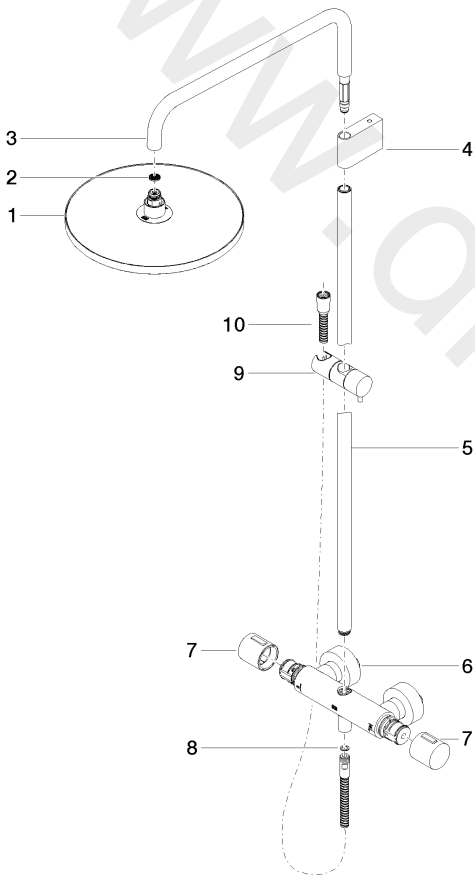

Shower - IMO

Showerpipe with shower thermostat without hand shower

Article number: 34 460 979-99

## Shower - IMO

Showerpipe with shower thermostat without hand shower

Article number: 34 460 979-99

### Spare parts list

Position	Quantity used	Item Number	Spare part	Delivery time
1	1	04 12 05 091 00-99	shower	30
2	1	09 23 01 039 90	sieve	2
3	1	90 28 22 348 00-99	pipe	30
4	1	90 17 11 150 00-99	holder	30
5	1	90 28 22 349 00-99	pipe	30
6	1	04 17 01 250 00-99	connection	30
7	2	90 17 33 015 00-99	handle	30
8	1	09 14 20 026 90	seal	2
9	1	12 570 970-99	Slide unit	30
10	1	28 322 970-99	Metal shower hose 1/2" x 3/8" x 1750 mm	2