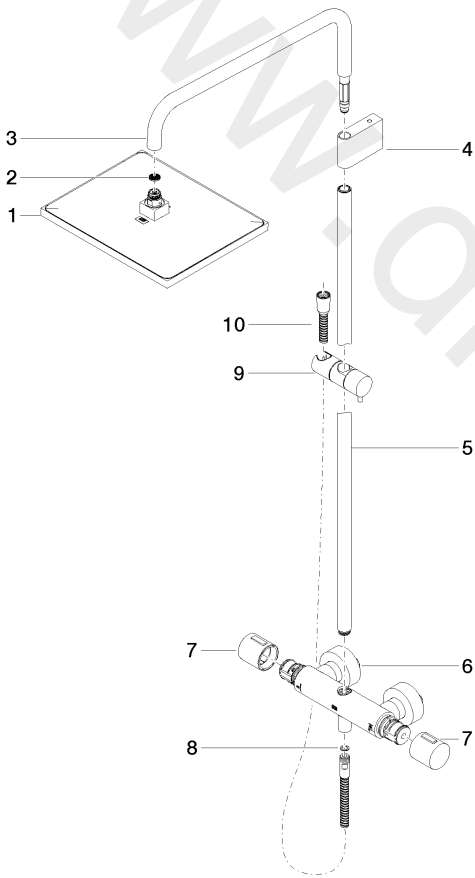

Shower - IMO

Showerpipe with shower thermostat without hand shower

Article number: 34 459 980-99

Shower - IMO

Showerpipe with shower thermostat without hand shower

Article number: 34 459 980-99

Spare parts list

Position	Quantity used	Item Number	Spare part	Delivery time
1	1	04 12 05 063 00-99	shower	30
2	1	09 23 01 039 90	sieve	2
3	1	90 28 22 348 00-99	pipe	30
4	1	90 17 11 150 00-99	holder	30
5	1	90 28 22 349 00-99	pipe	30
6	1	04 17 01 250 00-99	connection	30
7	2	90 17 33 015 00-99	handle	30
8	1	09 14 20 026 90	seal	2
9	1	12 570 970-99	Slide unit	30
10	1	28 322 970-99	Metal shower hose 1/2" x 3/8" x 1750 mm	2