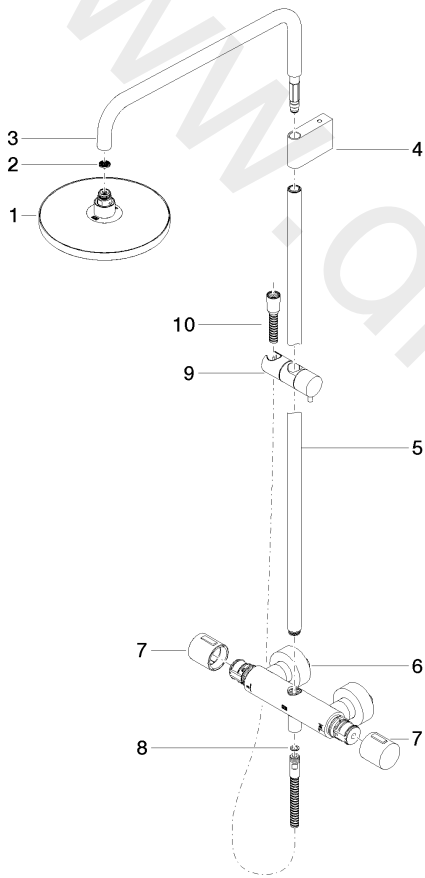

Shower - IMO

Showerpipe with shower thermostat without hand shower

Article number: 34 459 979-99

## Shower - IMO

Showerpipe with shower thermostat without hand shower

Article number: 34 459 979-99

### Spare parts list

Position	Quantity used	Item Number	Spare part	Delivery time
1	1	04 12 05 092 00-99	shower	30
2	1	09 23 01 039 90	sieve	2
3	1	90 28 22 348 00-99	pipe	30
4	1	90 17 11 150 00-99	holder	30
5	1	90 28 22 349 00-99	pipe	30
6	1	04 17 01 250 00-99	connection	30
7	2	90 17 33 015 00-99	handle	30
8	1	09 14 20 026 90	seal	2
9	1	12 570 970-99	Slide unit	30
10	1	28 322 970-99	Metal shower hose 1/2" x 3/8" x 1750 mm	2