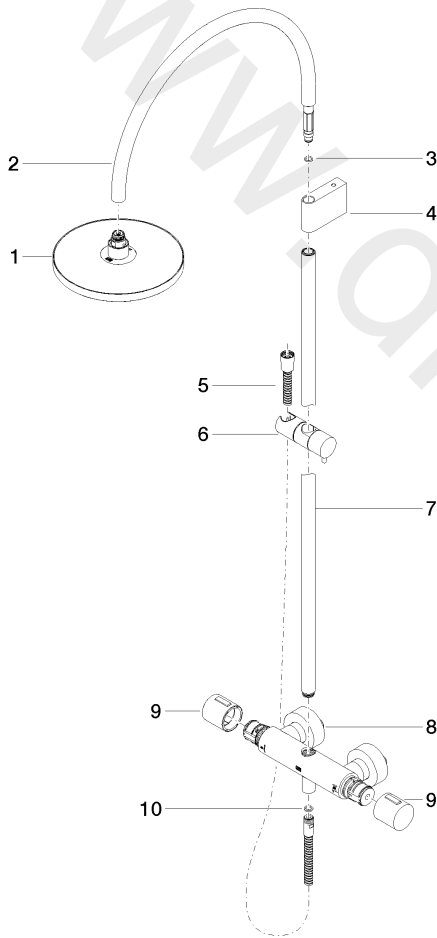

Shower - TARA

Showerpipe with shower thermostat without hand shower

Article number: 34 459 892-99

Shower - TARA

Showerpipe with shower thermostat without hand shower

Article number: 34 459 892-99

Spare parts list

Position	Quantity used	Item Number	Spare part	Delivery time
1	1	04 12 05 092 00-99	shower	30
2	1	04 28 22 346 00-99	pipe	30
3	1	09 14 10 008 90	seal	2
4	1	90 17 11 150 00-99	holder	30
5	1	28 322 970-99	Metal shower hose 1/2" x 3/8" x 1750 mm	2
6	1	12 570 970-99	Slide unit	30
7	1	90 28 22 349 00-99	pipe	30
8	1	04 17 01 250 00-99	connection	30
9	1	90 17 33 015 00-99	handle	30
10	1	09 14 20 026 90	seal	2