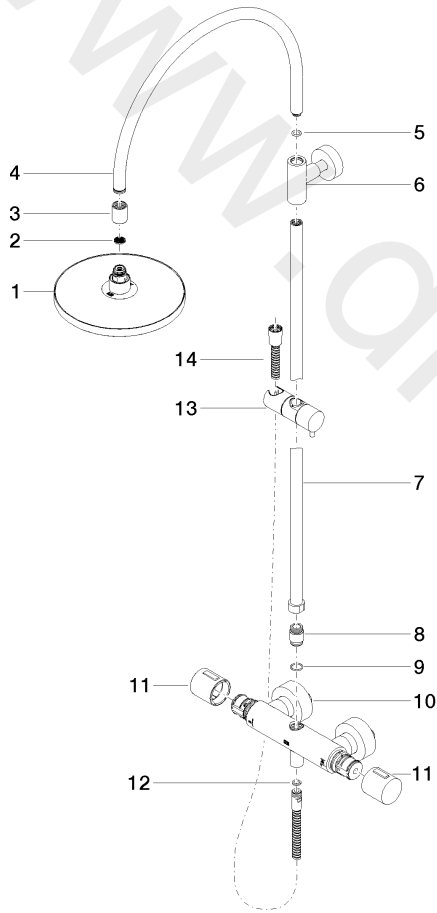

Shower - TARA

Showerpipe with shower thermostat without hand shower

Article number: 34 459 892-99

Shower - TARA

Showerpipe with shower thermostat without hand shower

Article number: 34 459 892-99

Spare parts list

Position	Quantity used	Item Number	Spare part	Delivery time
1	1	04 12 05 092 00-99	shower	30
2	1	09 23 01 039 90	sieve	2
3	1	09 24 03 177 20-99	adaptor	30
4	1	04 28 22 097 20-99	spout	30
5	1	09 14 10 011 90	seal	2
6	1	90 17 11 037 00-99	holder	30
7	1	90 28 22 096 00-99	pipe	30
8	1	09 31 20 520-99	nipple	30
9	1	09 14 10 010 90	seal	2
10	1	04 17 01 250 00-99	connection	30
11	2	90 17 33 015 00-99	handle	30
12	1	09 14 20 026 90	seal	2
13	1	12 580 970-99	Slide unit	30
14	1	28 304 970-99	Metal shower hose 1/2" x 3/8" x 1500 mm	30