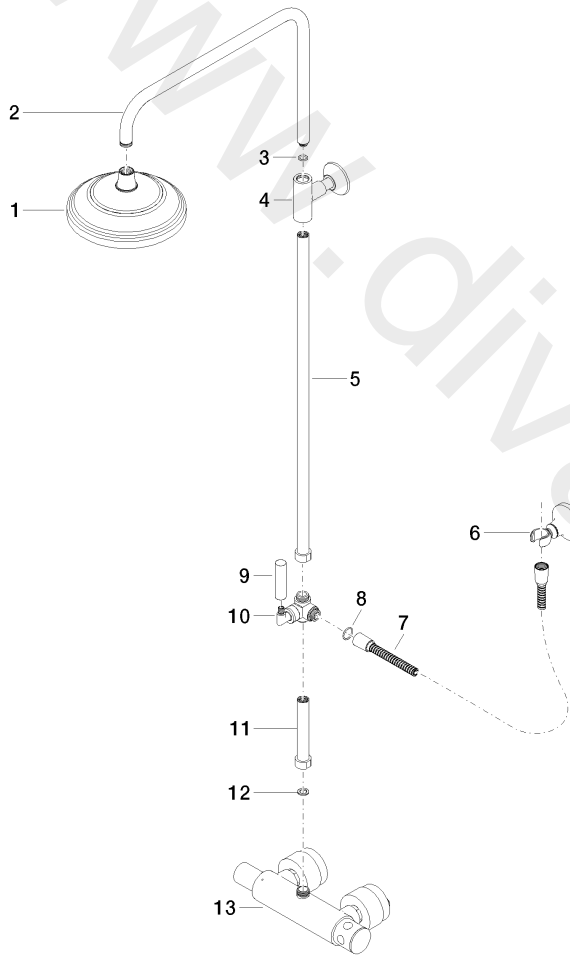

Shower - MADISON

Showerpipe with shower thermostat without hand shower

Article number: 34 459 360-99

Shower - MADISON

Showerpipe with shower thermostat without hand shower

Article number: 34 459 360-99

Spare parts list

Position	Quantity used	Item Number	Spare part	Delivery time
1	1	04 12 05 038 01-99	shower	30
2	1	04 28 22 101 20-99	spout	30
3	1	09 14 10 011 90	seal	2
4	1	90 17 11 037 01-99	holder	30
5	1	90 28 22 104 00-99	pipe	30
6	1	90 17 09 045 01-99	diverter	30
7	1	09 30 30 064-99	screw	30
8	1	09 18 20 011-99	base	30
9	1	09 28 22 013 90	pipe	2
10	1	11 170 370-99	Lever insert	30
11	1	09 30 30 062-99	screw	30
12	1	09 14 10 122 90	seal	2
13	1	28 104 970-99	Metal shower hose 1/2" x 1/2" x 1250 mm	2
14	1	28 050 410-99	holder	30
15	1	90 28 22 103 00-99	pipe	30
16	1	09 14 20 002 90	seal	2
17	1	04 17 01 044 01-99	fitting	30