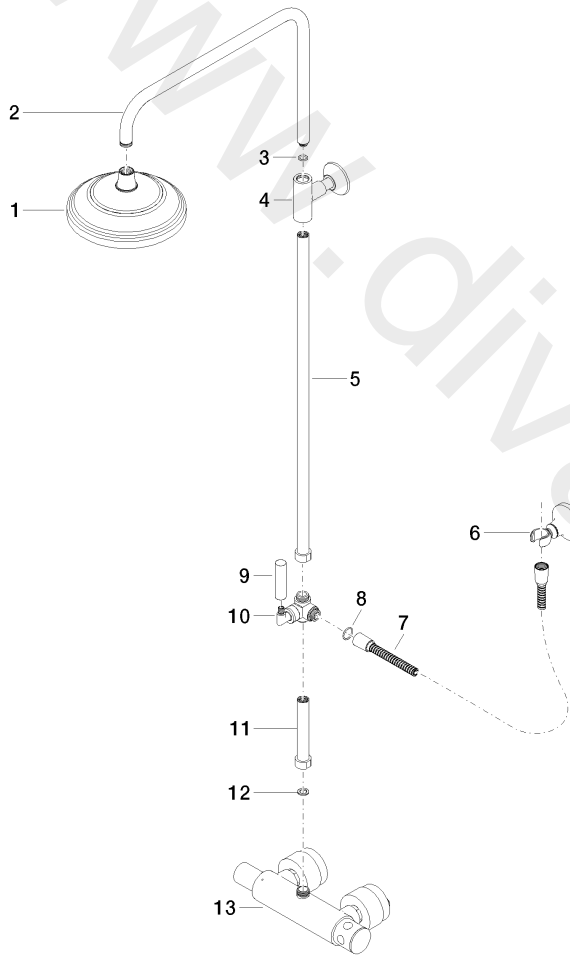

Shower - MADISON

Showerpipe with shower thermostat without hand shower

Article number: 34 459 360-06

Shower - MADISON

Showerpipe with shower thermostat without hand shower

Article number: 34 459 360-06

Spare parts list

Position	Quantity used	Item Number	Spare part	Delivery time
1	1	04 12 05 038 01-06	shower	60
2	1	04 28 22 101 20-06	spout	10
3	1	09 14 10 011 90	seal	2
4	1	90 17 11 037 01-06	holder	-
5	1	90 28 22 104 00-06	pipe	-
6	1	90 17 09 045 01-06	diverter	10
7	1	09 30 30 064-06	screw	10
8	1	09 18 20 011-06	base	10
9	1	09 28 22 013 90	pipe	2
10	1	11 170 370-06	Lever insert	10
11	1	09 30 30 062-06	screw	10
12	1	09 14 10 122 90	seal	2
13	1	28 104 970-06	Metal shower hose 1/2" x 1/2" x 1250 mm	2
14	1	28 050 410-06	holder	60
15	1	90 28 22 103 00-06	pipe	-
16	1	09 14 20 002 90	seal	2
17	1	04 17 01 044 01-06	fitting	10