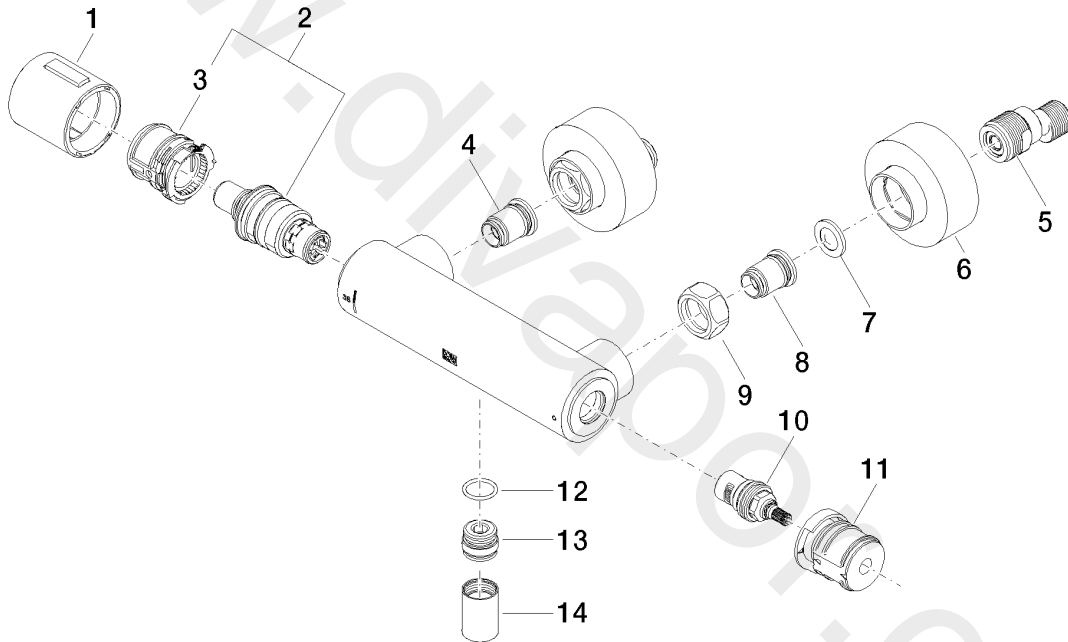

-
Shower thermostat for wall installation
Article number: 34 443 979-99

-
 Shower thermostat for wall installation
 Article number: 34 443 979-99

Spare parts list

Position	Quantity used	Item Number	Spare part	Delivery time
1	1	90 17 33 015 00-99	handle	30
2	1	90 15 02 070 00 90	cartridge	2
3	1	90 30 40 010 00 90	regulator	2
4	1	04 31 20 530 00 90	insert	2
5	2	04 11 04 030 00 90	connection	2
6	2	90 31 20 512 00-99	rosette	30
7	2	09 29 30 050 90	sieve	2
8	1	04 31 20 540 00 90	insert	2
9	2	09 24 77 008-00	nut	10
10	1	90 90 03 236 00 90	top	2
11	1	90 30 40 017 00 90	base	2
12	1	09 14 10 010 90	seal	2
13	1	09 31 20 511-99	nipple	60
14	1	09 21 02 069-99	cover	30