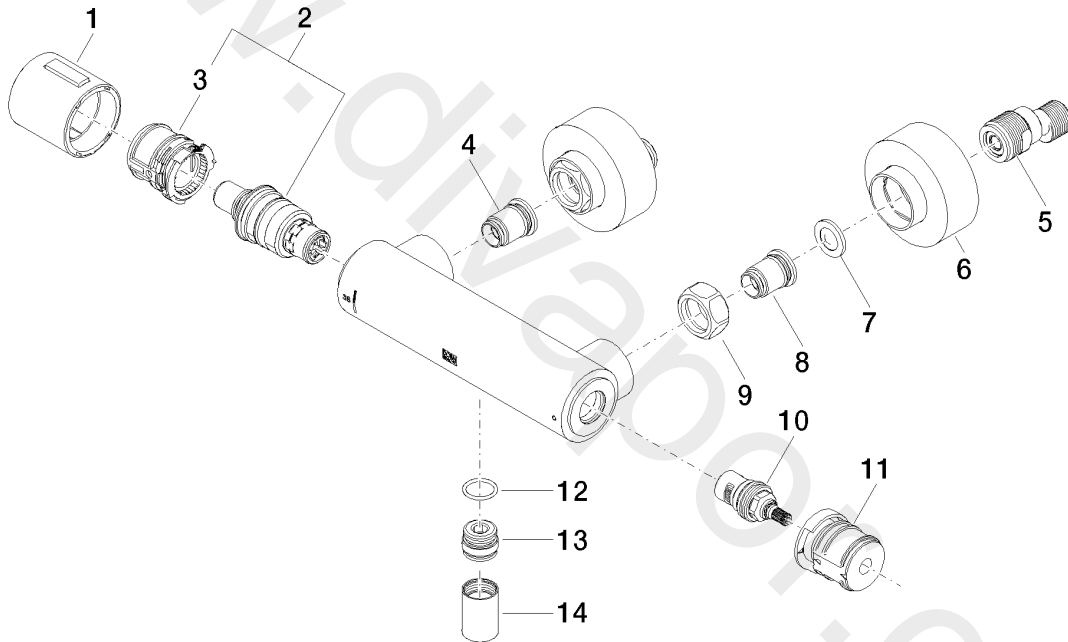

-
Shower thermostat for wall installation
Article number: 34 443 979-10

-
 Shower thermostat for wall installation
 Article number: 34 443 979-10

Spare parts list

Position	Quantity used	Item Number	Spare part	Delivery time
1	1	90 17 33 015 00-10	handle	40
2	1	90 15 02 070 00 90	cartridge	2
3	1	90 30 40 010 00 90	regulator	2
4	1	04 31 20 530 00 90	insert	2
5	2	04 11 04 030 00 90	connection	2
6	2	90 31 20 512 00-10	rosette	40
7	2	09 29 30 050 90	sieve	2
8	1	04 31 20 540 00 90	insert	2
9	2	09 24 77 008-00	nut	10
10	1	90 90 03 236 00 90	top	2
11	1	90 30 40 017 00 90	base	2
12	1	09 14 10 010 90	seal	2
13	1	09 31 20 511-10	nipple	60
14	1	09 21 02 069-10	cover	40