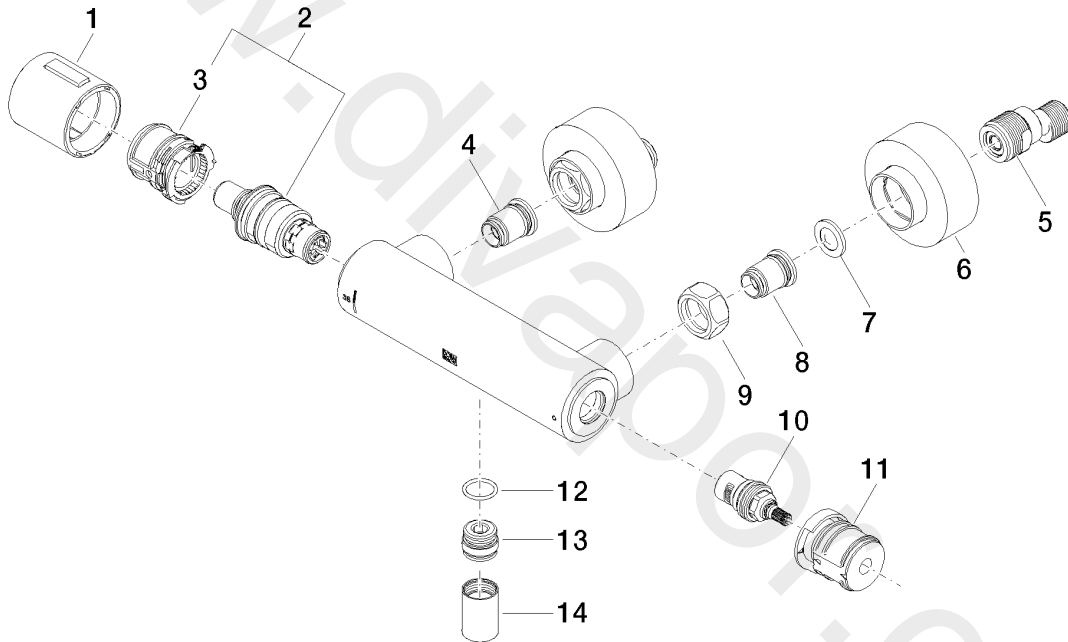

-
Shower thermostat for wall installation
Article number: 34 443 979-08

-
 Shower thermostat for wall installation
 Article number: 34 443 979-08

Spare parts list

Position	Quantity used	Item Number	Spare part	Delivery time
1	1	90 17 33 015 00-08	handle	20
2	1	90 15 02 070 00 90	cartridge	2
3	1	90 30 40 010 00 90	regulator	2
4	1	04 31 20 530 00 90	insert	2
5	2	04 11 04 030 00 90	connection	2
6	2	90 31 20 512 00-08	rosette	20
7	2	09 29 30 050 90	sieve	2
8	1	04 31 20 540 00 90	insert	2
9	2	09 24 77 008-00	nut	10
10	1	90 90 03 236 00 90	top	2
11	1	90 30 40 017 00 90	base	2
12	1	09 14 10 010 90	seal	2
13	1	09 31 20 511-08	nipple	60
14	1	09 21 02 069-08	cover	20