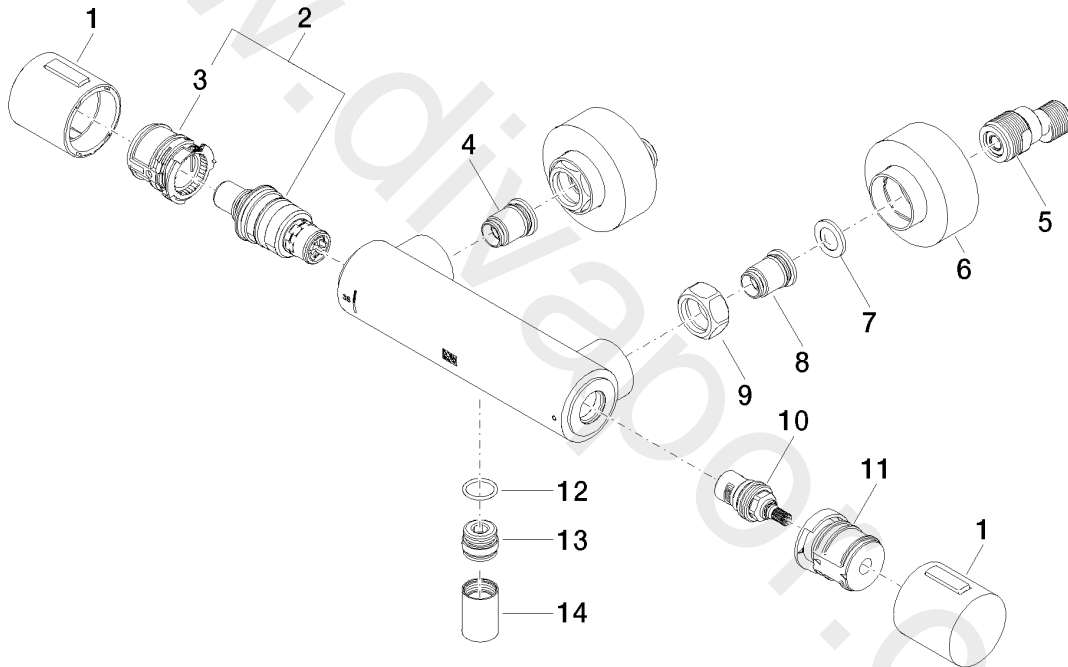

Shower - IMO
Shower thermostat for wall mounting
Article number: 34 442 979-33

Shower - IMO

Shower thermostat for wall mounting

Article number: 34 442 979-33

Spare parts list

Position	Quantity used	Item Number	Spare part	Delivery time
1	2	90 17 33 015 00-33	handle	30
2	1	90 15 02 070 00 90	cartridge	2
3	1	90 30 40 010 00 90	regulator	2
4	1	04 31 20 530 00 90	insert	2
5	2	04 11 04 030 00 90	connection	2
6	2	90 31 20 512 00-33	rosette	30
7	2	09 29 30 050 90	sieve	2
8	1	04 31 20 540 00 90	insert	2
9	2	09 24 77 008-00	nut	10
10	1	90 90 03 236 00 90	top	2
11	1	90 30 40 017 00 90	base	2
12	1	09 14 10 010 90	seal	2
13	1	09 31 20 511-33	nipple	60
14	1	09 21 02 069-33	cover	30