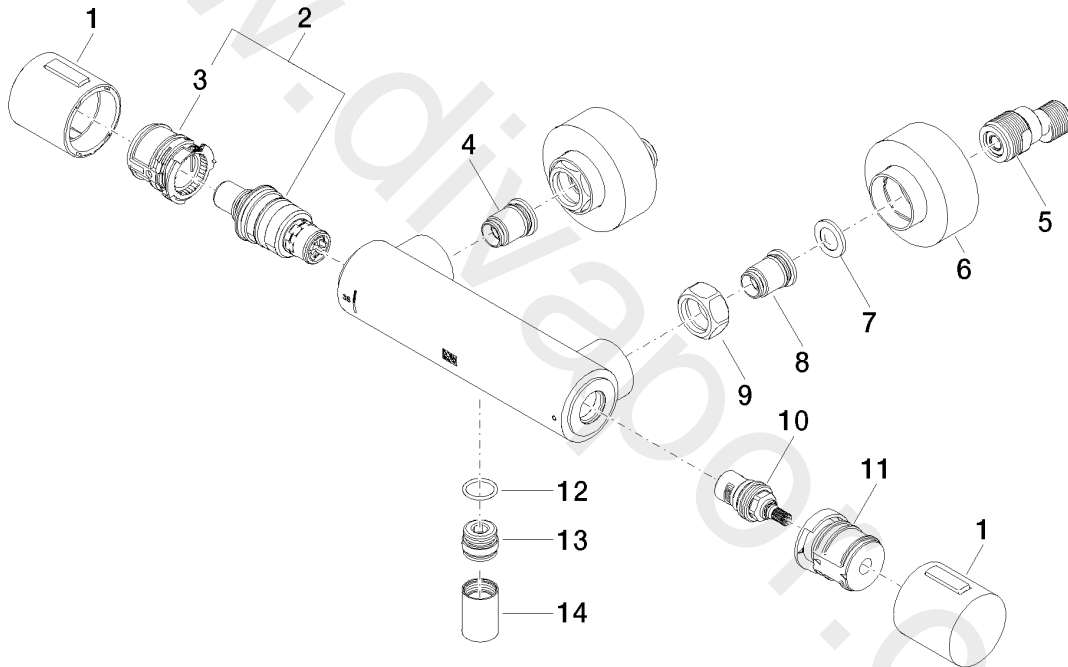

Shower - IMO
Shower thermostat for wall mounting
Article number: 34 442 979-10

Shower - IMO

Shower thermostat for wall mounting

Article number: 34 442 979-10

Spare parts list

Position	Quantity used	Item Number	Spare part	Delivery time
1	2	90 17 33 015 00-10	handle	40
2	1	90 15 02 070 00 90	cartridge	2
3	1	90 30 40 010 00 90	regulator	2
4	1	04 31 20 530 00 90	insert	2
5	2	04 11 04 030 00 90	connection	2
6	2	90 31 20 512 00-10	rosette	40
7	2	09 29 30 050 90	sieve	2
8	1	04 31 20 540 00 90	insert	2
9	2	09 24 77 008-00	nut	10
10	1	90 90 03 236 00 90	top	2
11	1	90 30 40 017 00 90	base	2
12	1	09 14 10 010 90	seal	2
13	1	09 31 20 511-10	nipple	60
14	1	09 21 02 069-10	cover	40