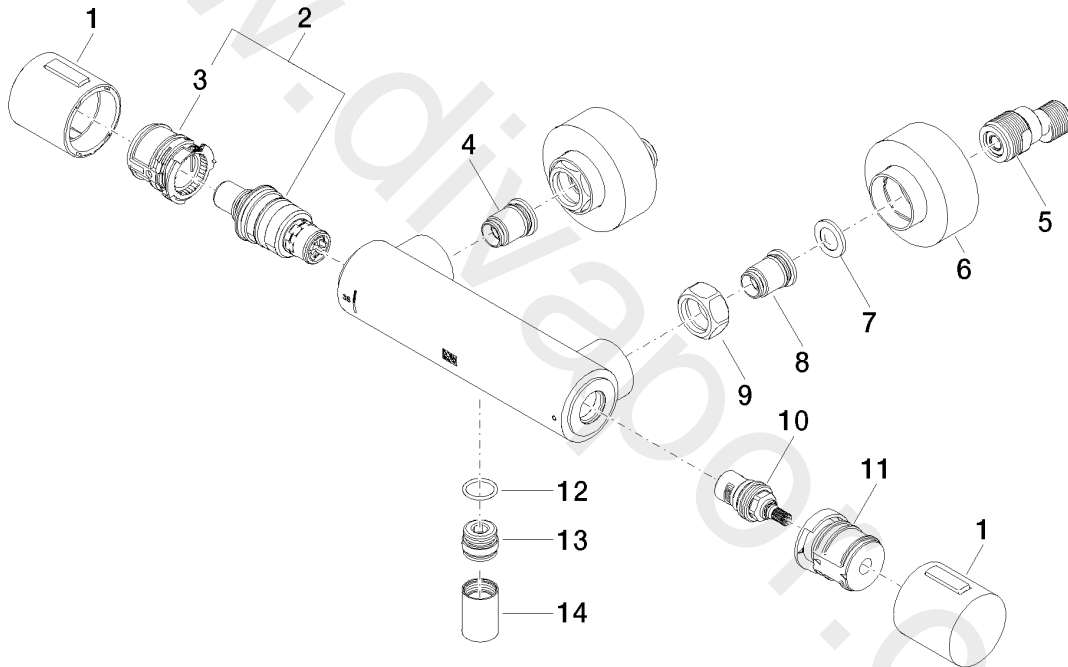

Shower - IMO
Shower thermostat for wall mounting
Article number: 34 442 979-06

Shower - IMO

Shower thermostat for wall mounting

Article number: 34 442 979-06

Spare parts list

Position	Quantity used	Item Number	Spare part	Delivery time
1	2	90 17 33 015 00-06	handle	10
2	1	90 15 02 070 00 90	cartridge	2
3	1	90 30 40 010 00 90	regulator	2
4	1	04 31 20 530 00 90	insert	2
5	2	04 11 04 030 00 90	connection	2
6	2	90 31 20 512 00-06	rosette	10
7	2	09 29 30 050 90	sieve	2
8	1	04 31 20 540 00 90	insert	2
9	2	09 24 77 008-00	nut	10
10	1	90 90 03 236 00 90	top	2
11	1	90 30 40 017 00 90	base	2
12	1	09 14 10 010 90	seal	2
13	1	09 31 20 511-06	nipple	60
14	1	09 21 02 069-06	cover	10