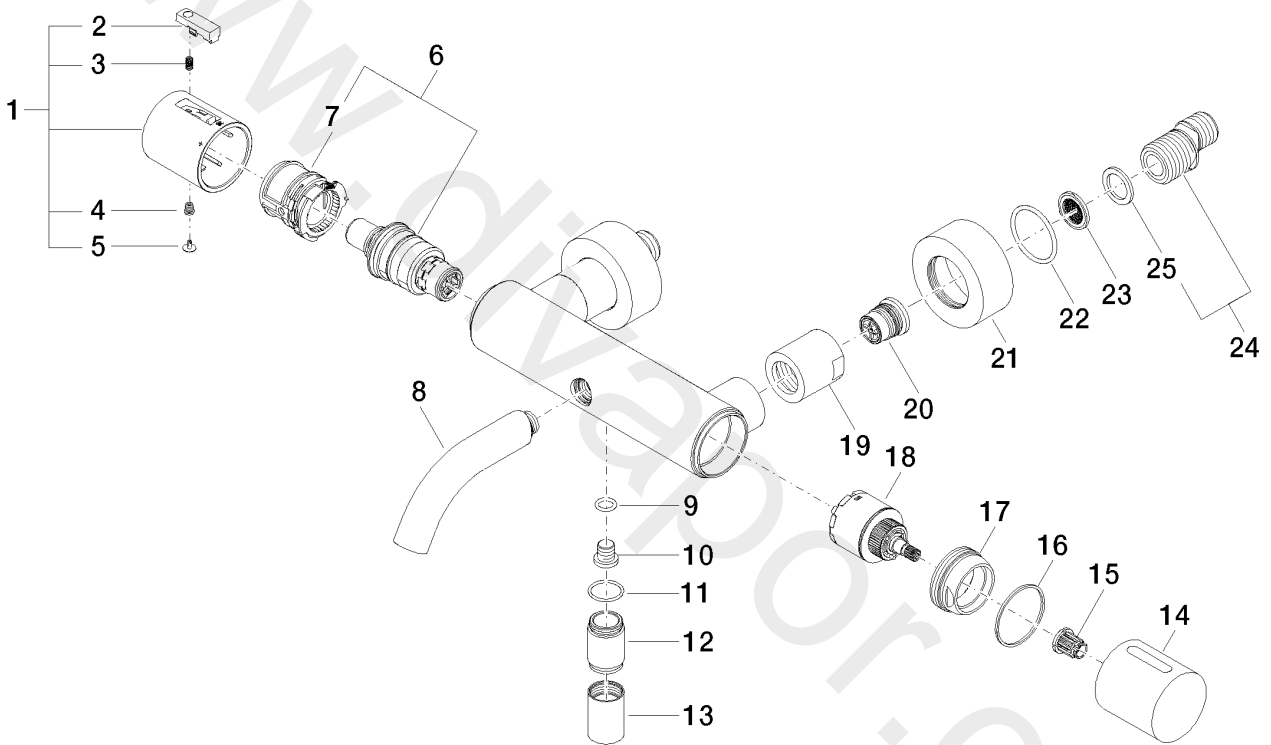

Bath - META

Bath thermostat for wall mounting without shower set

Article number: 34 201 979-33

## Bath - META

Bath thermostat for wall mounting without shower set

Article number: 34 201 979-33

### Spare parts list

Position	Quantity used	Item Number	Spare part	Delivery time
1	1	90 17 33 004 00-33	handle	30
2	1	90 21 33 010 00-13	handle	2
3	1	90 16 02 027 00 90	spring	2
4	1	09 30 30 136 90	screw	2
5	1	09 31 20 049-13	plug	30
6	1	90 15 02 070 00 90	cartridge	2
7	1	90 30 40 010 00 90	regulator	2
8	1	90 11 06 214 00-33	spout	30
9	1	09 14 10 139 90	seal	2
10	1	08 30 30 701 90	screw	2
11	1	09 14 10 032 90	seal	2
12	1	09 24 03 115 20-33	nipple	30
13	1	09 21 02 069-33	cover	30
14	1	09 20 97 020-33	handle	30
15	1	90 12 12 002 00 90	fixing cap	2
16	1	09 14 15 052 90	ring	2
17	1	09 24 04 141-33	nut	30
18	1	90 15 05 033 00 90	diverter	2
19	2	09 23 10 048-33	nut	30
20	2	90 29 05 024 00 90	nipple	2
21	2	09 27 62 004-33	rosette	30
22	2	09 14 10 119 90	seal	2
23	2	09 29 03 020 90	insert	2
24	2	04 11 04 032 00 90	connection	2
25	2	09 14 20 010 90	seal	2