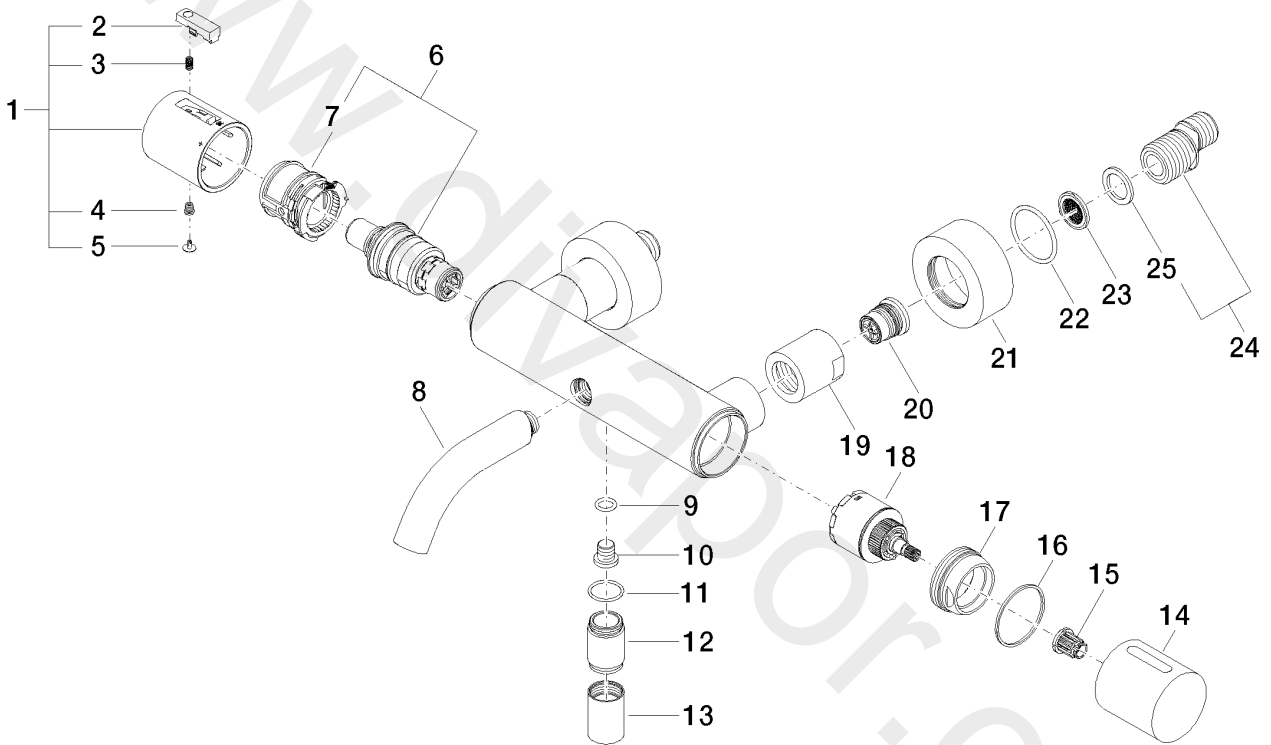

Bath - META

fitting

Article number: 34 201 979-06

Bath - META

fitting

Article number: 34 201 979-06

Spare parts list

Position	Quantity used	Item Number	Spare part	Delivery time
1	1	90 17 33 004 00-06	handle	10
2	1	90 21 33 010 00-13	handle	2
3	1	90 16 02 027 00 90	spring	2
4	1	09 30 30 136 90	screw	2
5	1	09 31 20 049-13	plug	30
6	1	90 15 02 070 00 90	cartridge	2
7	1	90 30 40 010 00 90	regulator	2
8	1	90 11 06 214 00-06	spout	10
9	1	09 14 10 139 90	seal	2
10	1	08 30 30 701 90	screw	2
11	1	09 14 10 032 90	seal	2
12	1	09 24 03 115 20-06	nipple	10
13	1	09 21 02 069-06	cover	10
14	1	09 20 97 020-06	handle	10
15	1	90 12 12 002 00 90	fixing cap	2
16	1	09 14 15 052 90	ring	2
17	1	09 24 04 141-06	nut	10
18	1	90 15 05 033 00 90	diverter	2
19	2	09 23 10 048-06	nut	10
20	2	90 29 05 024 00 90	nipple	2
21	2	09 27 62 004-06	rosette	10
22	2	09 14 10 119 90	seal	2
23	2	09 29 03 020 90	insert	2
24	2	04 11 04 032 00 90	connection	2
25	2	09 14 20 010 90	seal	2