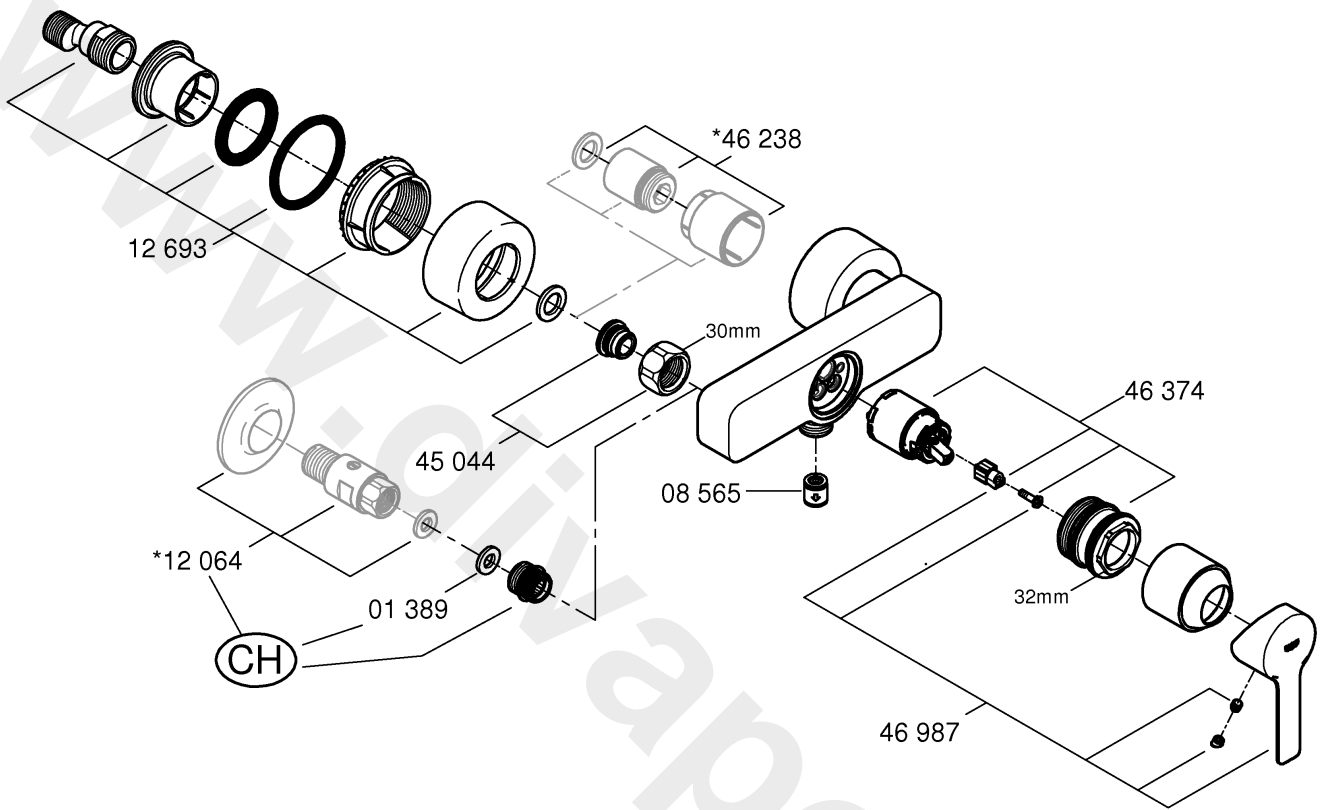

23 820 (CH)

23 821 (CH)

DIN 1988
DIN EN 806

*19 332
32mm

*19 377
30mm

CH

*12 064

*12 065

1

2

3

4

5

6

<p>*46 238</p>		<p>*19 377</p>	<p>30mm</p>
----------------	--	----------------	-------------

<p>*19 332</p>	<p>32mm</p>		<table border="1"> <tr> <td>*12 064</td> <td>G 1/2</td> </tr> <tr> <td>*12 065</td> <td>G 3/4</td> </tr> </table>	*12 064	G 1/2	*12 065	G 3/4
*12 064	G 1/2						
*12 065	G 3/4						