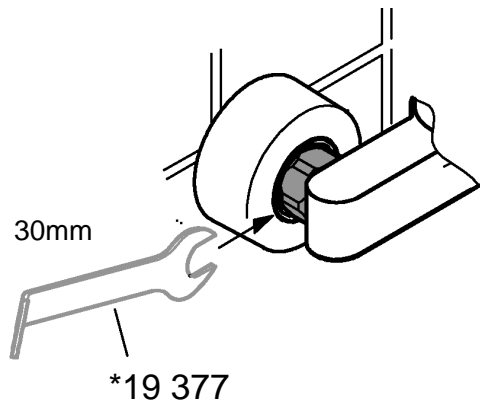

23 820 (CH)

23 821 (CH)

DIN 1988
DIN EN 806

*19 332
32mm

*19 377
30mm

CH

*12 064

*12 065

1

2

3

4

5

6

<p>*46 238</p>		<p>*19 377</p>	<p>30mm</p>
----------------	--	----------------	-------------

<p>*19 332</p>	<p>32mm</p>		<table border="1"> <tr> <td>*12 064</td> <td>G 1/2</td> </tr> <tr> <td>*12 065</td> <td>G 3/4</td> </tr> </table>	*12 064	G 1/2	*12 065	G 3/4
*12 064	G 1/2						
*12 065	G 3/4						