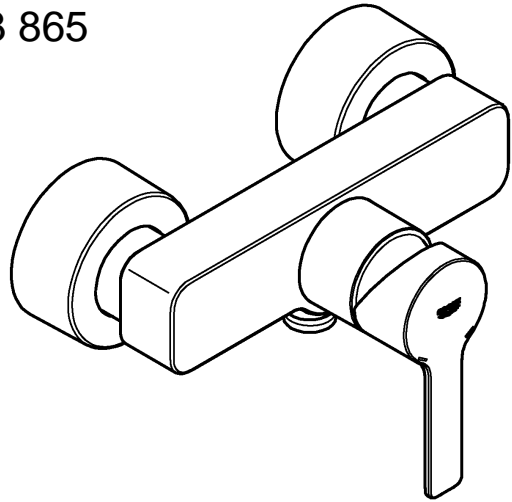

33 849

33 865

23 820 (CH)

23 821 (CH)

33 850