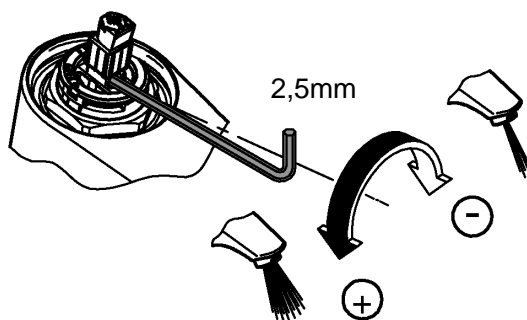

23 820 (CH)

23 821 (CH)

DIN 1988
DIN EN 806

*19 332
32mm

*19 377
30mm

CH

*12 064

*12 065

1

2

3

4

5

6

<p>*46 238</p>		<p>*19 377</p>	<p>30mm</p>
----------------	--	----------------	-------------

<p>*19 332</p>	<p>32mm</p>		<table border="1"> <tr> <td>*12 064</td> <td>G 1/2</td> </tr> <tr> <td>*12 065</td> <td>G 3/4</td> </tr> </table>	*12 064	G 1/2	*12 065	G 3/4
*12 064	G 1/2						
*12 065	G 3/4						

*46 238		*19 377	30mm
			

*19 332	32mm		*12 064	G ¹ / ₂
			*12 065	G ³ / ₄

Pure Freude an Wasser

GROHE
WAVES

D

+49 571 3989 333
helpline@grohe.de

A

+43 1 68060
info-at@grohe.com