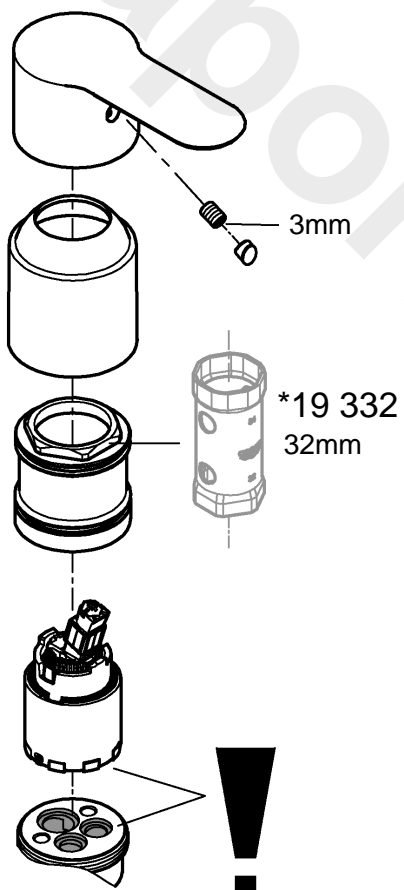

23 820 (CH)

23 821 (CH)

DIN 1988
DIN EN 806

*19 332
32mm

*19 377
30mm

CH

*12 064

*12 065

1

2

3

4

5

6

<p>*46 238</p>		<p>*19 377</p>	<p>30mm</p>
----------------	--	----------------	-------------

<p>*19 332</p>	<p>32mm</p>		<table border="1"> <tr> <td>*12 064</td> <td>G 1/2</td> </tr> <tr> <td>*12 065</td> <td>G 3/4</td> </tr> </table>	*12 064	G 1/2	*12 065	G 3/4
*12 064	G 1/2						
*12 065	G 3/4						