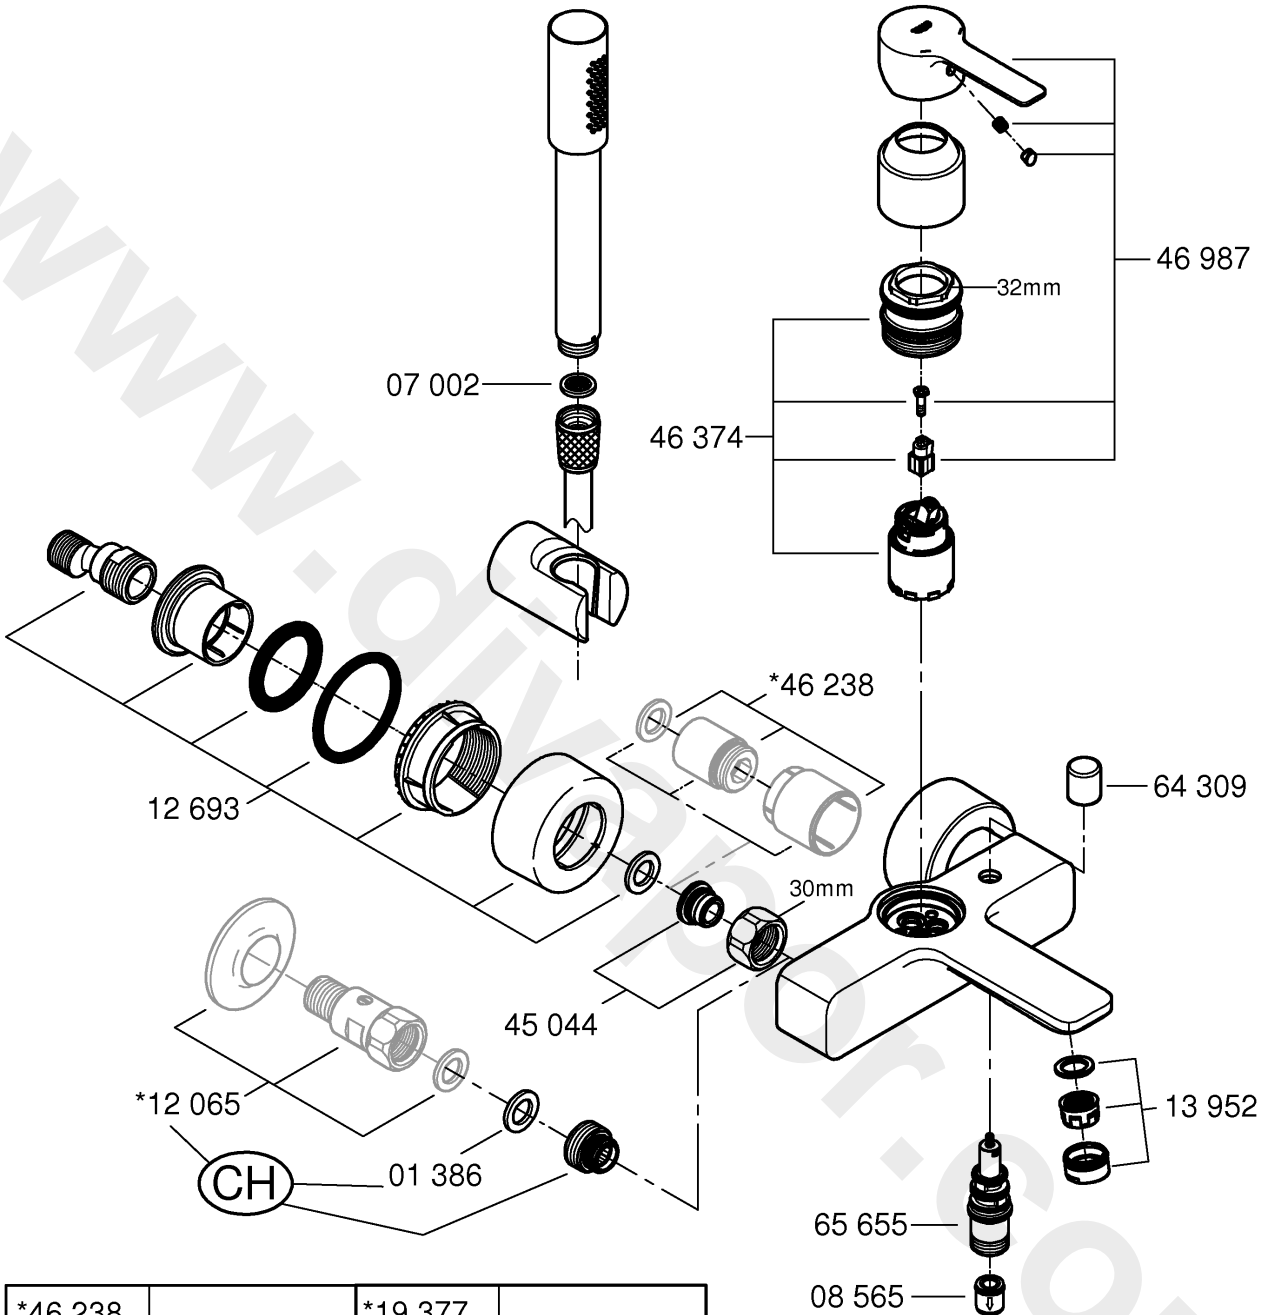

23 820 (CH)

23 821 (CH)

DIN 1988
DIN EN 806

*19 332
32mm

*19 377
30mm

CH

*12 064

*12 065

1

2

3

4

5

6

<p>*46 238</p>		<p>*19 377</p>	<p>30mm</p>
----------------	--	----------------	-------------

<p>*19 332</p>	<p>32mm</p>		<table border="1"> <tr> <td>*12 064</td> <td>G 1/2</td> </tr> <tr> <td>*12 065</td> <td>G 3/4</td> </tr> </table>	*12 064	G 1/2	*12 065	G 3/4
*12 064	G 1/2						
*12 065	G 3/4						