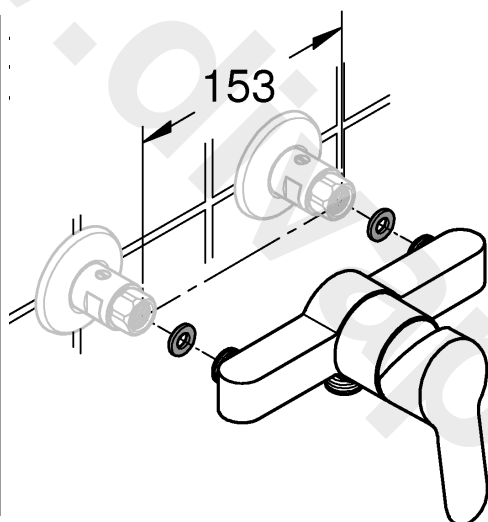

23 820 (CH)

23 821 (CH)

DIN 1988
DIN EN 806

*19 332
32mm

*19 377
30mm

CH

*12 064

*12 065

1

2

3

4

5

6

<p>*46 238</p>		<p>*19 377</p>	<p>30mm</p>
----------------	--	----------------	-------------

<p>*19 332</p>	<p>32mm</p>		<table border="1"> <tr> <td>*12 064</td> <td>G 1/2</td> </tr> <tr> <td>*12 065</td> <td>G 3/4</td> </tr> </table>	*12 064	G 1/2	*12 065	G 3/4
*12 064	G 1/2						
*12 065	G 3/4						