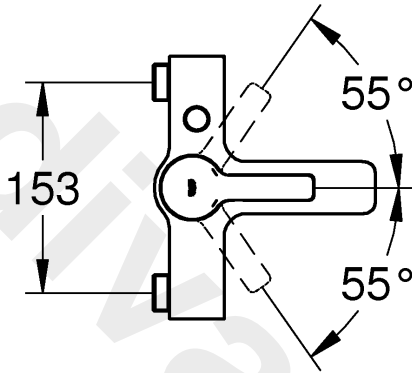

23 820 (CH)

23 821 (CH)

DIN 1988
DIN EN 806

*19 332
32mm

*19 377
30mm

CH

*12 064

*12 065

1

2

3

4

5

6

<p>*46 238</p>		<p>*19 377</p>	<p>30mm</p>
----------------	--	----------------	-------------

<p>*19 332</p>	<p>32mm</p>		<table border="1"> <tr> <td>*12 064</td> <td>G 1/2</td> </tr> <tr> <td>*12 065</td> <td>G 3/4</td> </tr> </table>	*12 064	G 1/2	*12 065	G 3/4
*12 064	G 1/2						
*12 065	G 3/4						