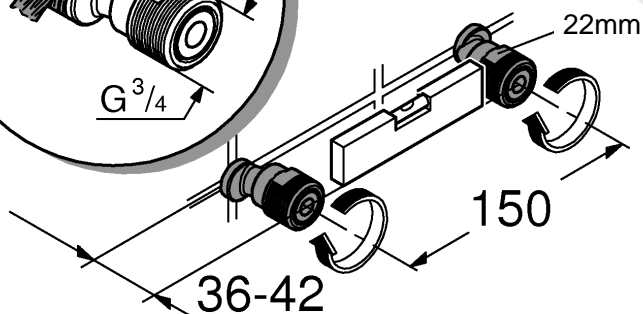

23 820 (CH)

23 821 (CH)

DIN 1988
DIN EN 806

*19 332
32mm

*19 377
30mm

CH

*12 064

*12 065

1

2

3

4

5

6

<p>*46 238</p>		<p>*19 377</p>	<p>30mm</p>
----------------	--	----------------	-------------

<p>*19 332</p>	<p>32mm</p>		<table border="1"> <tr> <td>*12 064</td> <td>G 1/2</td> </tr> <tr> <td>*12 065</td> <td>G 3/4</td> </tr> </table>	*12 064	G 1/2	*12 065	G 3/4
*12 064	G 1/2						
*12 065	G 3/4						