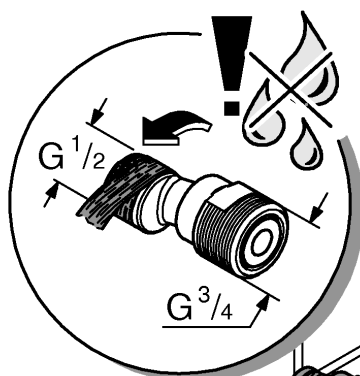

23 820 (CH)

23 821 (CH)

DIN 1988
DIN EN 806

*19 332
32mm

*19 377
30mm

CH

*12 064

*12 065

1

2

3

4

5

6

<p>*46 238</p>		<p>*19 377</p>	<p>30mm</p>
----------------	--	----------------	-------------

<p>*19 332</p>	<p>32mm</p>		<table border="1"> <tr> <td>*12 064</td> <td>G 1/2</td> </tr> <tr> <td>*12 065</td> <td>G 3/4</td> </tr> </table>	*12 064	G 1/2	*12 065	G 3/4
*12 064	G 1/2						
*12 065	G 3/4						