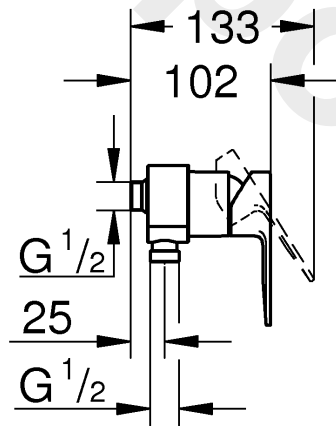

23 820 (CH)

23 821 (CH)

DIN 1988
DIN EN 806

*19 332
32mm

*19 377
30mm

CH

*12 064

*12 065

1

2

3

4

5

6

<p>*46 238</p>		<p>*19 377</p>	<p>30mm</p>
----------------	--	----------------	-------------

<p>*19 332</p>	<p>32mm</p>		<table border="1"> <tr> <td>*12 064</td> <td>G 1/2</td> </tr> <tr> <td>*12 065</td> <td>G 3/4</td> </tr> </table>	*12 064	G 1/2	*12 065	G 3/4
*12 064	G 1/2						
*12 065	G 3/4						