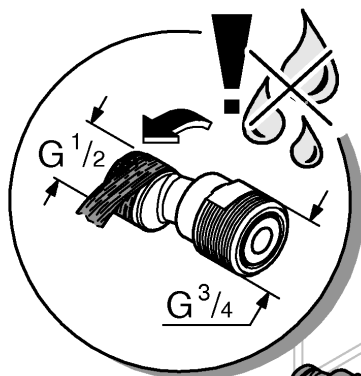

23 820 (CH)

23 821 (CH)

DIN 1988
DIN EN 806

*19 332
32mm

*19 377
30mm

CH

*12 064

*12 065

1

2

3

4

5

6

<p>*46 238</p>		<p>*19 377</p>	<p>30mm</p>
----------------	--	----------------	-------------

<p>*19 332</p>	<p>32mm</p>		<table border="1"> <tr> <td>*12 064</td> <td>G 1/2</td> </tr> <tr> <td>*12 065</td> <td>G 3/4</td> </tr> </table>	*12 064	G 1/2	*12 065	G 3/4
*12 064	G 1/2						
*12 065	G 3/4						