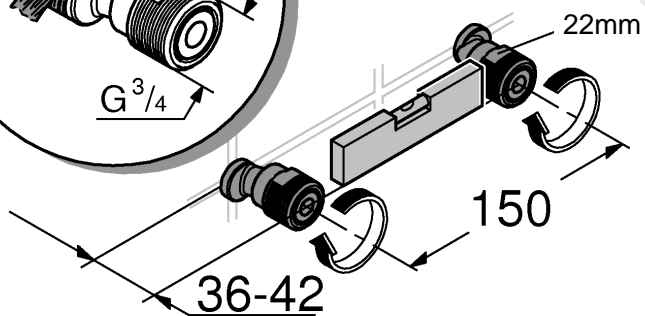

23 820 (CH)

23 821 (CH)

DIN 1988
DIN EN 806

*19 332
32mm

*19 377
30mm

CH

*12 064

*12 065

1

2

3

4

5

6

<p>*46 238</p>		<p>*19 377</p>	<p>30mm</p>
----------------	--	----------------	-------------

<p>*19 332</p>	<p>32mm</p>		<table border="1"> <tr> <td>*12 064</td> <td>G 1/2</td> </tr> <tr> <td>*12 065</td> <td>G 3/4</td> </tr> </table>	*12 064	G 1/2	*12 065	G 3/4
*12 064	G 1/2						
*12 065	G 3/4						