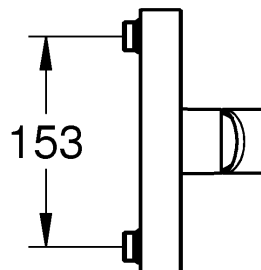

23 820 (CH)

23 821 (CH)

DIN 1988
DIN EN 806

*19 332
32mm

*19 377
30mm

CH

*12 064

*12 065

1

2

3

4

5

6

<p>*46 238</p>		<p>*19 377</p>	<p>30mm</p>
----------------	--	----------------	-------------

<p>*19 332</p>	<p>32mm</p>		<table border="1"> <tr> <td>*12 064</td> <td>G 1/2</td> </tr> <tr> <td>*12 065</td> <td>G 3/4</td> </tr> </table>	*12 064	G 1/2	*12 065	G 3/4
*12 064	G 1/2						
*12 065	G 3/4						