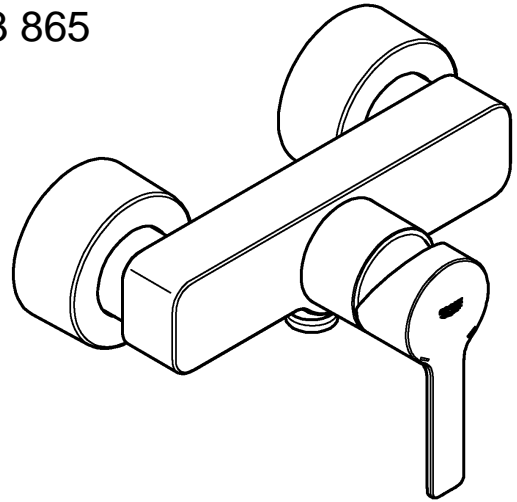

33 849

33 865

23 820 (CH)

23 821 (CH)

33 850