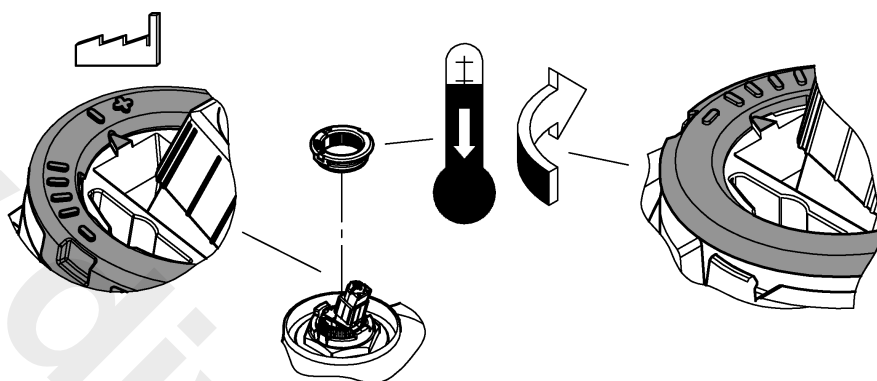

1

2

3

4

5

6

<p>*46 238</p>		<p>*19 377</p>	<p>30mm</p>
----------------	--	----------------	-------------

<p>*19 332</p>	<p>32mm</p>		<table border="1"> <tr> <td>*12 064</td> <td>G 1/2</td> </tr> <tr> <td>*12 065</td> <td>G 3/4</td> </tr> </table>	*12 064	G 1/2	*12 065	G 3/4
*12 064	G 1/2						
*12 065	G 3/4						

*46 238		*19 377	30mm
			

*19 332	32mm		*12 064	G 1/2
			*12 065	G 3/4

Pure Freude an Wasser

GROHE
WAVES

D

+49 571 3989 333
helpline@grohe.de

A

+43 1 68060
info-at@grohe.com