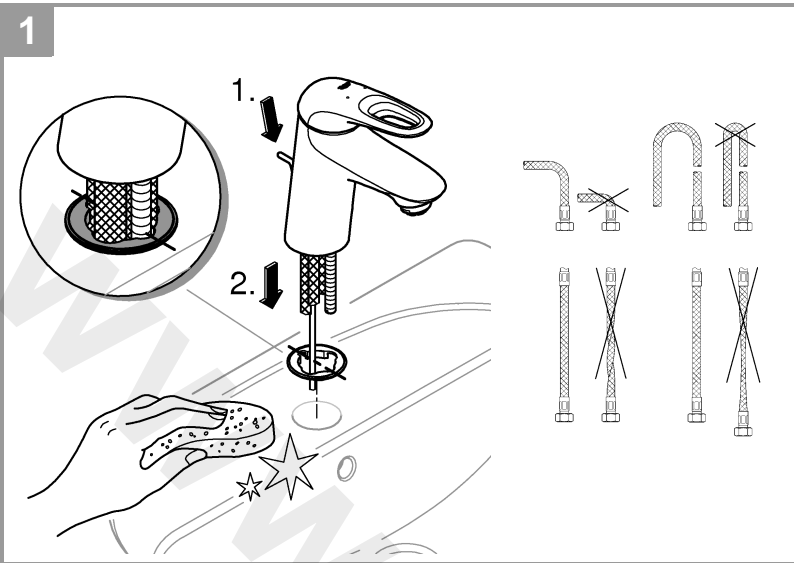

1

2

*46 375	
*19 332	32mm
*19 017	13mm

	07 052	180mm
	*07 341	350mm

Pure Freude an Wasser

GROHE
WAVES

D

+49 571 3989 333
impressum@grohe.de