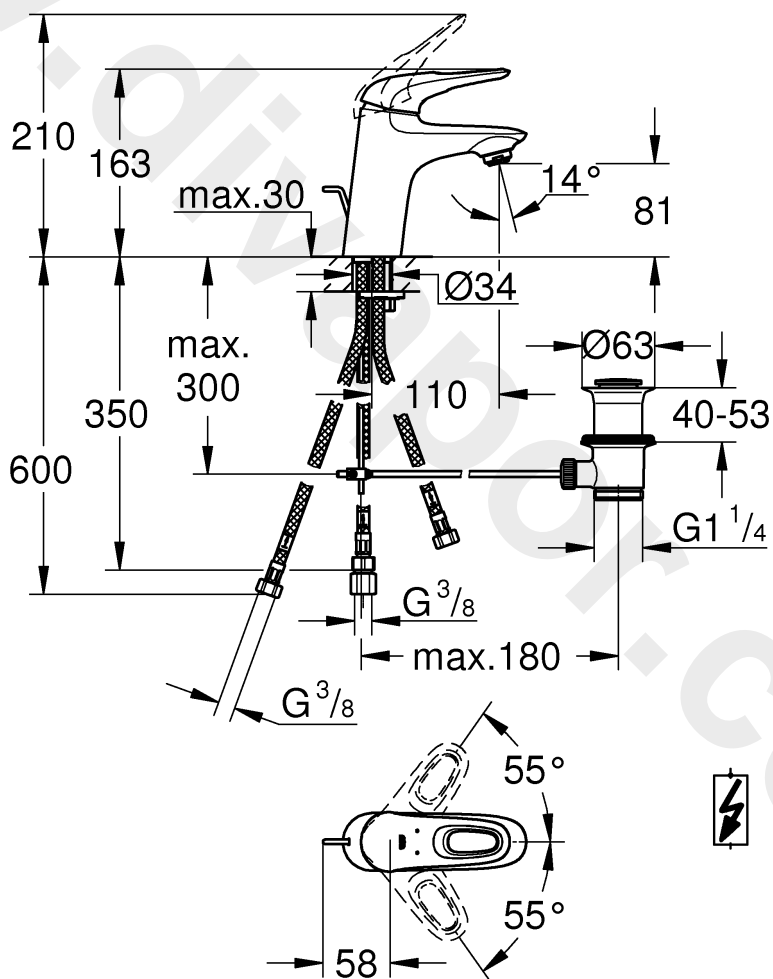

33 561

.....1

.....4

.....6

.... 2-3

.....5

.....7

DIN 1988
DIN EN 806

1

2

*46 375	
*19 332	32mm
*19 017	13mm

	07 052	180mm
	*07 341	350mm

Pure Freude an Wasser

GROHE
WAVES

D

+49 571 3989 333
impressum@grohe.de