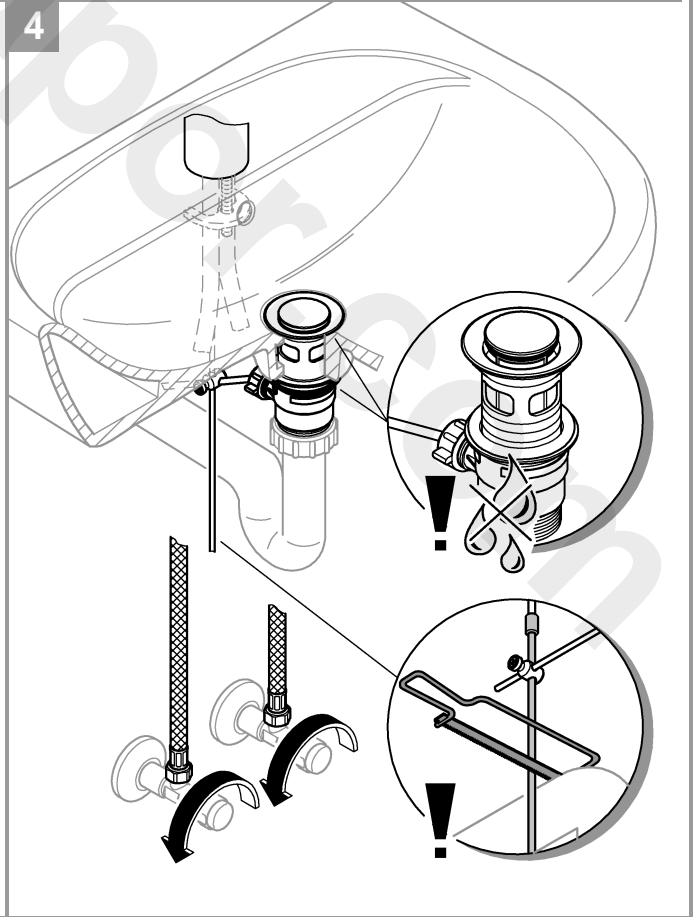

1

2

*46 375	
*19 332	32mm
*19 017	13mm

	07 052	180mm
	*07 341	350mm

Pure Freude an Wasser

GROHE
WAVES

D

+49 571 3989 333
impressum@grohe.de