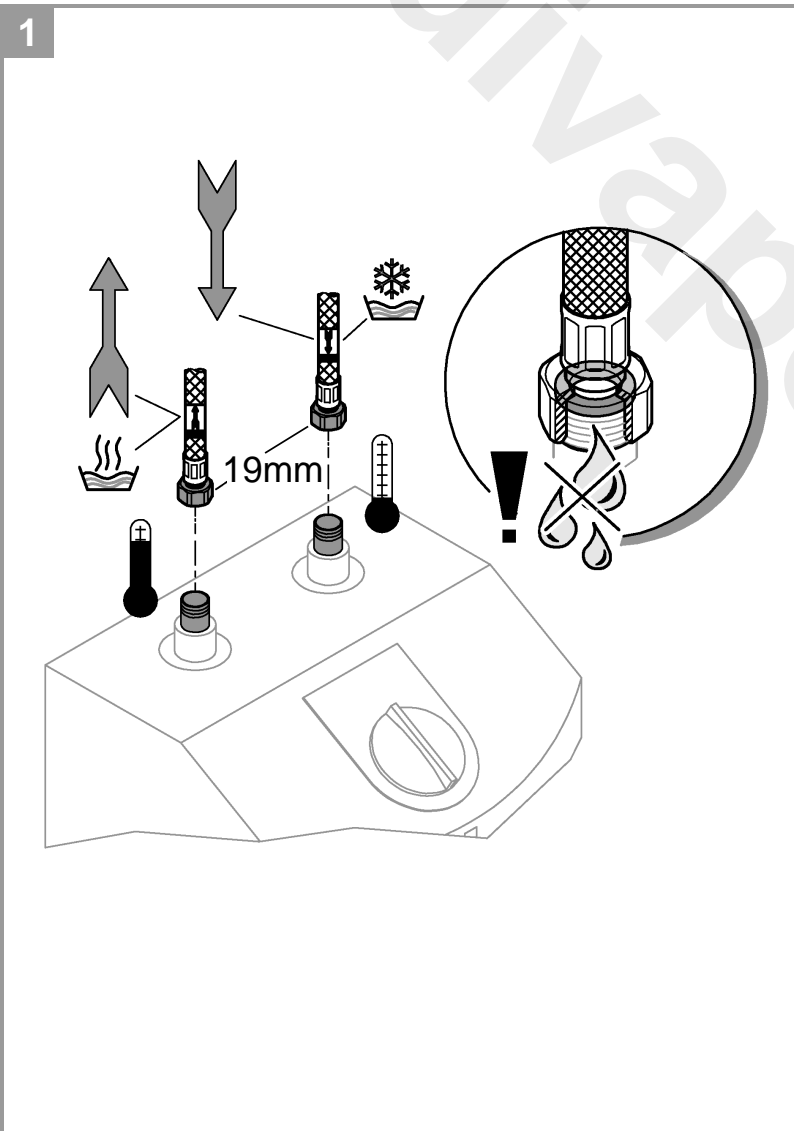

1

2

*46 375	
*19 332	32mm
*19 017	13mm

	07 052	180mm
	*07 341	350mm

Pure Freude an Wasser

GROHE
WAVES

D

+49 571 3989 333
impressum@grohe.de