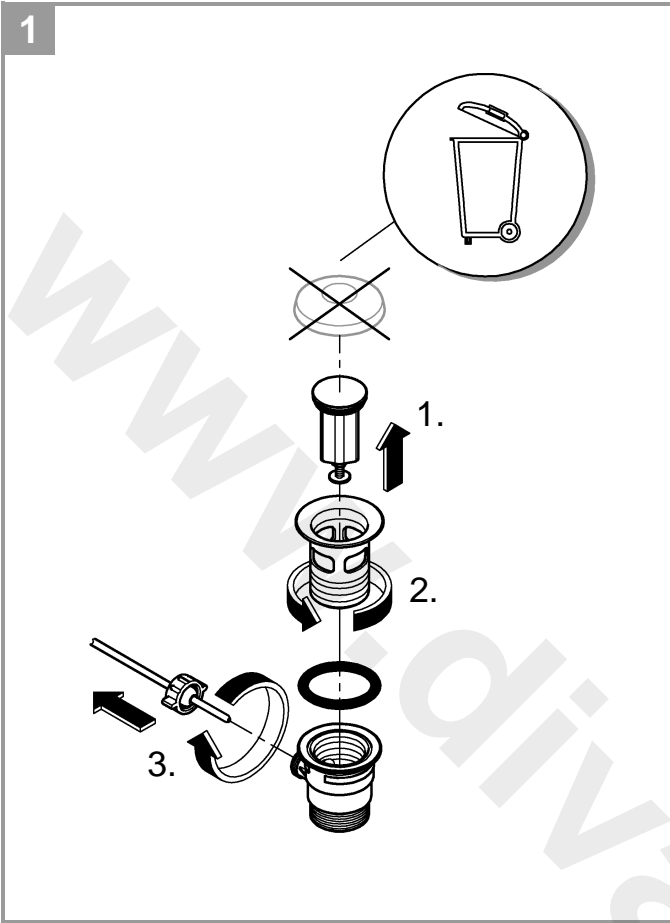

1

2

*46 375	
*19 332	32mm
*19 017	13mm

	07 052	180mm
	*07 341	350mm

Pure Freude an Wasser

GROHE
WAVES

D

+49 571 3989 333
impressum@grohe.de