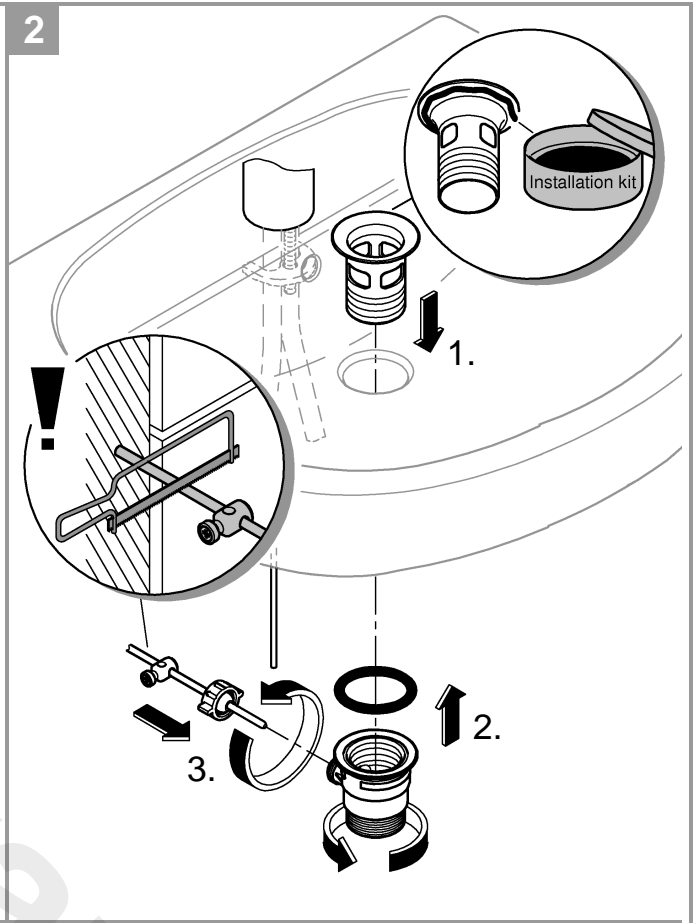

1

2

*46 375	
*19 332	32mm
*19 017	13mm

	07 052	180mm
	*07 341	350mm

Pure Freude an Wasser

GROHE
WAVES

D

+49 571 3989 333
impressum@grohe.de