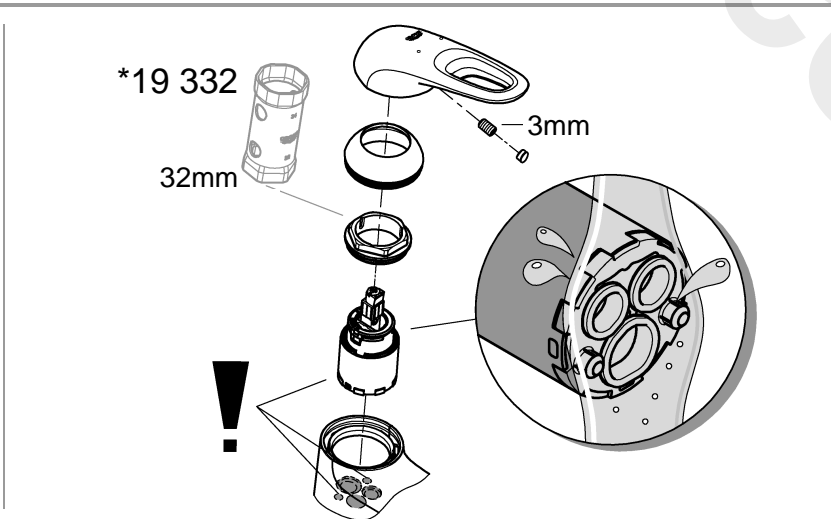

1

2

*46 375	
*19 332	32mm
*19 017	13mm

	07 052	180mm
	*07 341	350mm

Pure Freude an Wasser

GROHE
WAVES

D

+49 571 3989 333
impressum@grohe.de