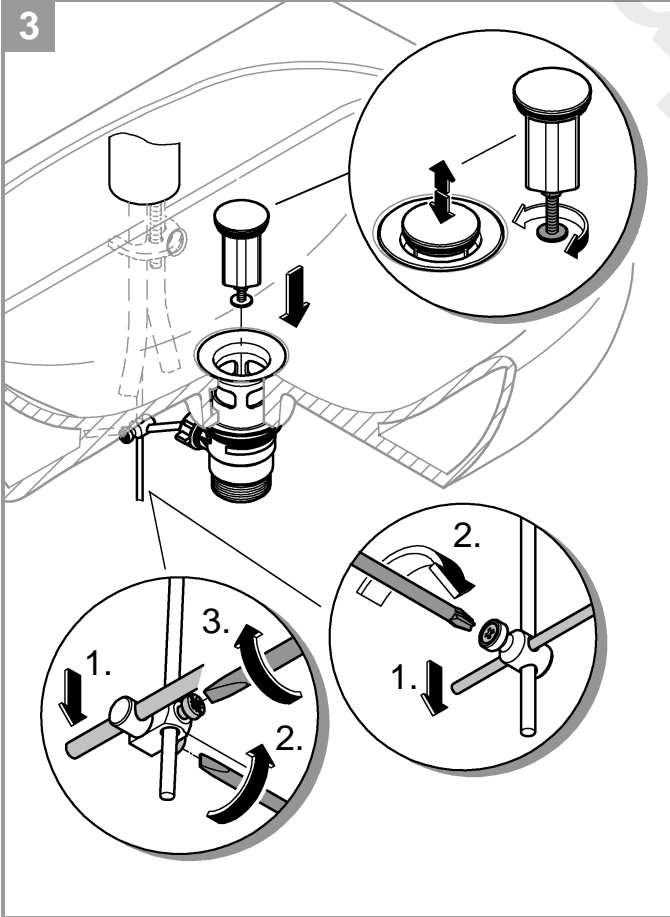

1

2

*46 375	
*19 332	32mm
*19 017	13mm

	07 052	180mm
	*07 341	350mm

Pure Freude an Wasser

GROHE
WAVES

D

+49 571 3989 333
impressum@grohe.de