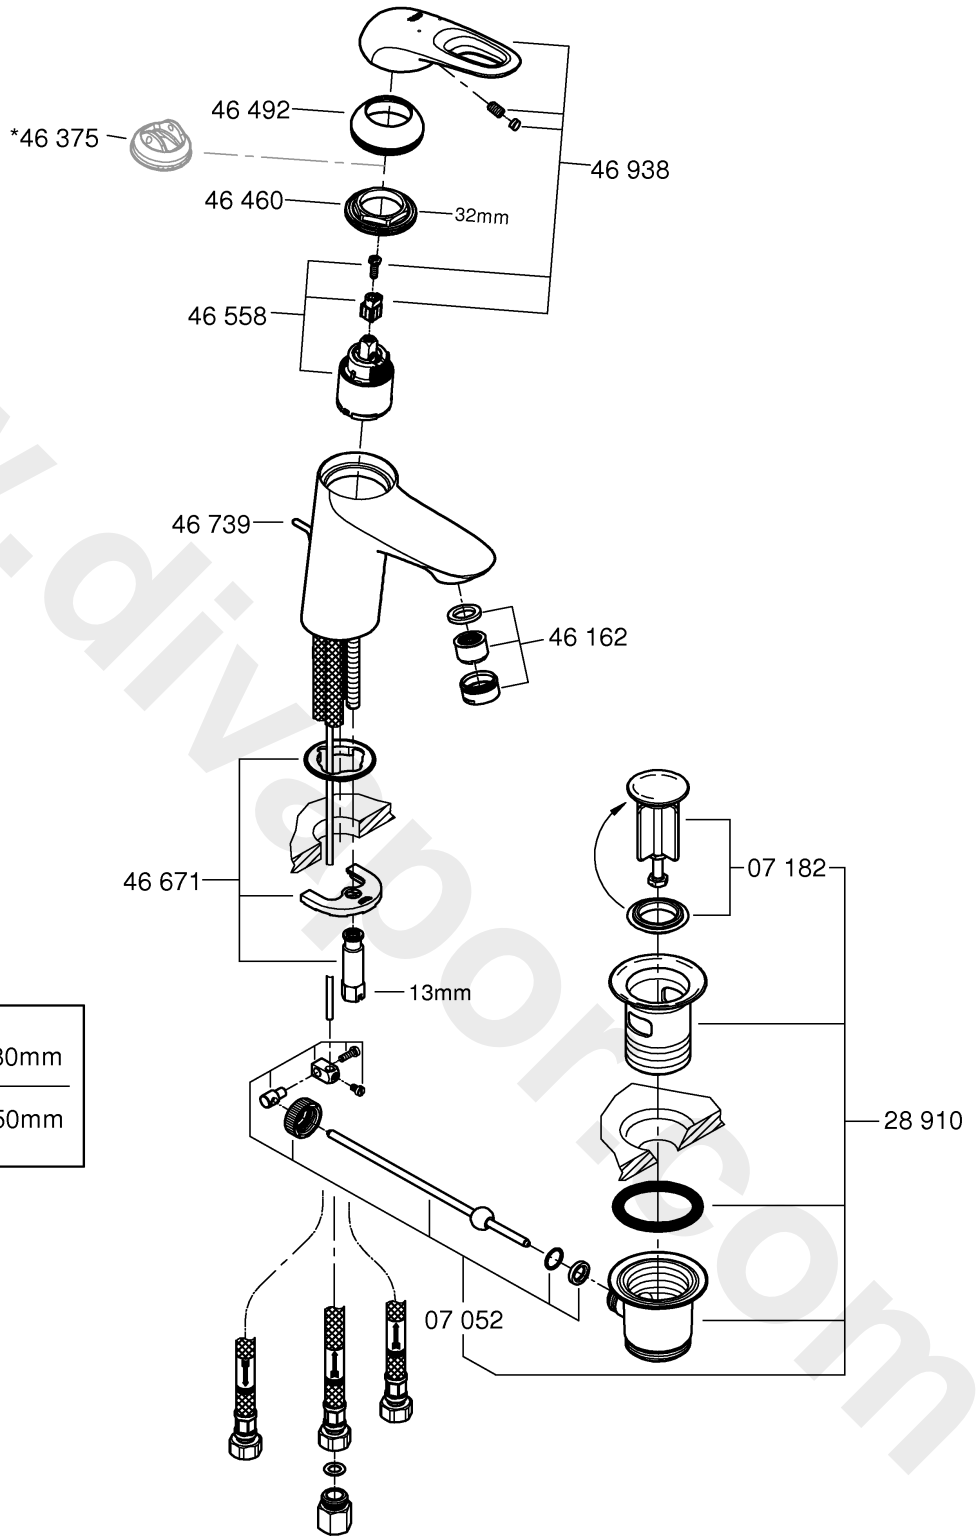

1

2

*46 375	
*19 332	32mm
*19 017	13mm

	07 052	180mm
	*07 341	350mm

Pure Freude an Wasser

GROHE
WAVES

D

+49 571 3989 333
impressum@grohe.de