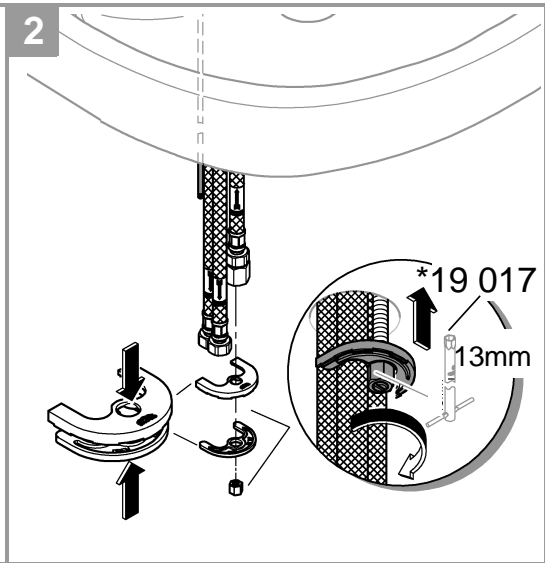

33 561

.....1

.....4

.....6

.... 2-3

.....5

.....7

DIN 1988
DIN EN 806

1

2

*46 375	
*19 332	32mm
*19 017	13mm

	07 052	180mm
	*07 341	350mm

Pure Freude an Wasser

GROHE
WAVES

D

+49 571 3989 333
impressum@grohe.de