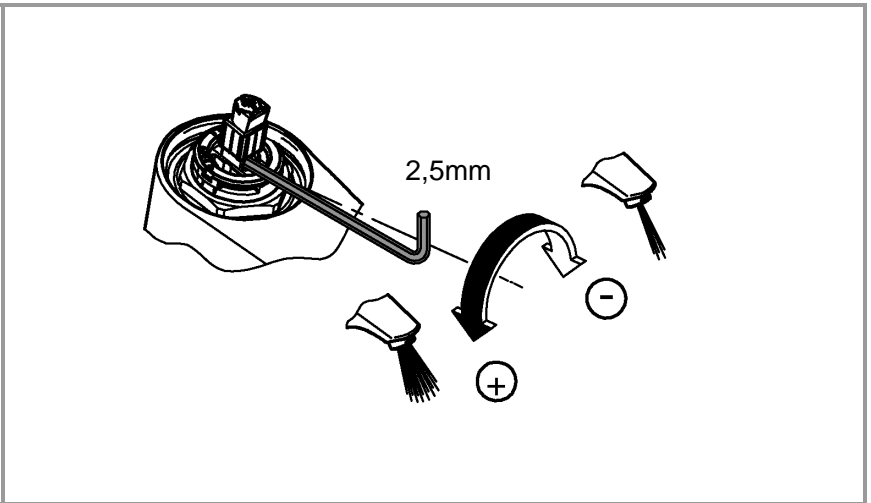

1

2

*46 375	
*19 332	32mm
*19 017	13mm

	07 052	180mm
	*07 341	350mm

Pure Freude an Wasser

GROHE
WAVES

D

+49 571 3989 333
impressum@grohe.de