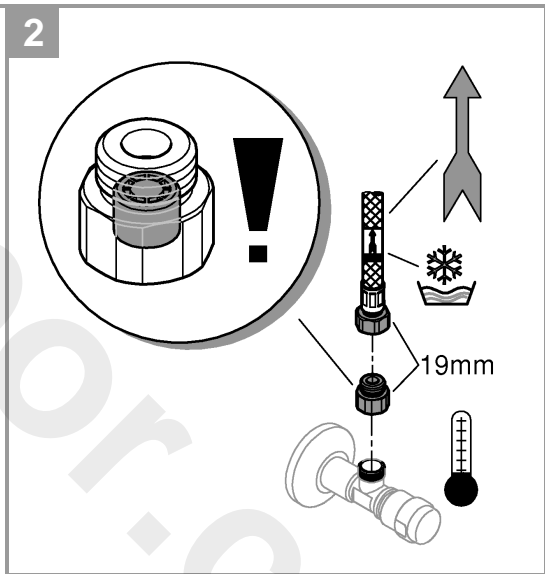

1

2

*46 375	
*19 332	32mm
*19 017	13mm

	07 052	180mm
	*07 341	350mm

Pure Freude an Wasser

GROHE
WAVES

D

+49 571 3989 333
impressum@grohe.de