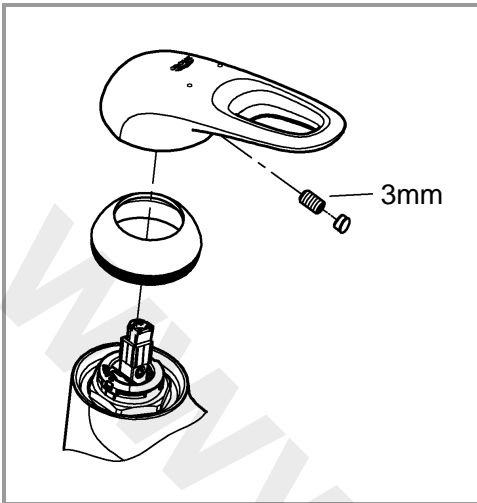

1

2

*46 375	
*19 332	32mm
*19 017	13mm

	07 052	180mm
	*07 341	350mm

Pure Freude an Wasser

GROHE
WAVES

D

+49 571 3989 333
impressum@grohe.de