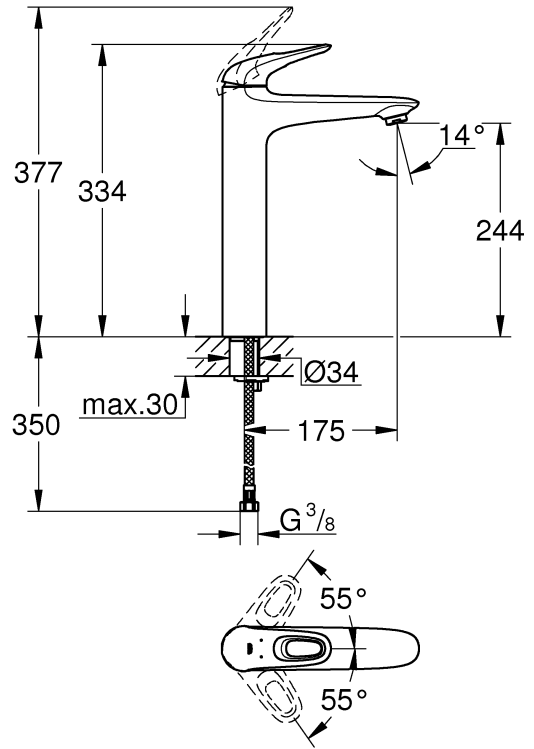

DIN 1988  
DIN EN 806

**bar**

max. 10

0,5

5

1

**°C**

max. 70°

60°

**33 557**

**33 558**

**23 570**

**32 468**

**33 565**

**33 566**

**23 374**

1

2

3

4

|         |      |         |      |
|---------|------|---------|------|
| *19 332 | 32mm | *19 017 | 13mm |
|         |      |         |      |

|  |         |       |
|--|---------|-------|
|  | 07 052  | 180mm |
|  | *07 341 | 350mm |