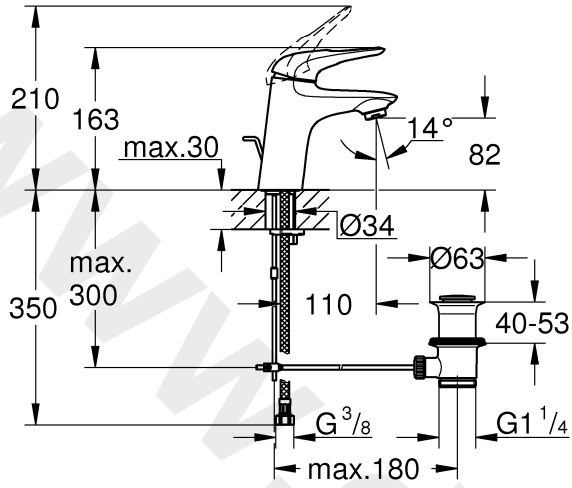

33 557

33 558