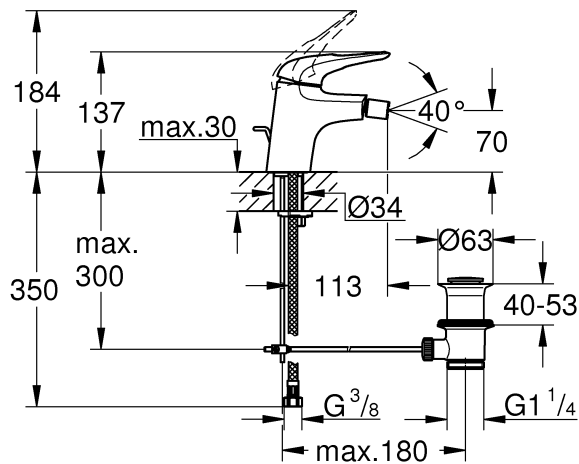

DIN 1988  
DIN EN 806

**bar**

max. 10

0,5

5

1

**°C**

max. 70°

60°

**33 557**

**33 558**

**23 570**

**32 468**

**33 565**

**33 566**

**23 374**

1

2

3

4

|         |      |         |      |
|---------|------|---------|------|
| *19 332 | 32mm | *19 017 | 13mm |
|         |      |         |      |

|  |         |       |
|--|---------|-------|
|  | 07 052  | 180mm |
|  | *07 341 | 350mm |